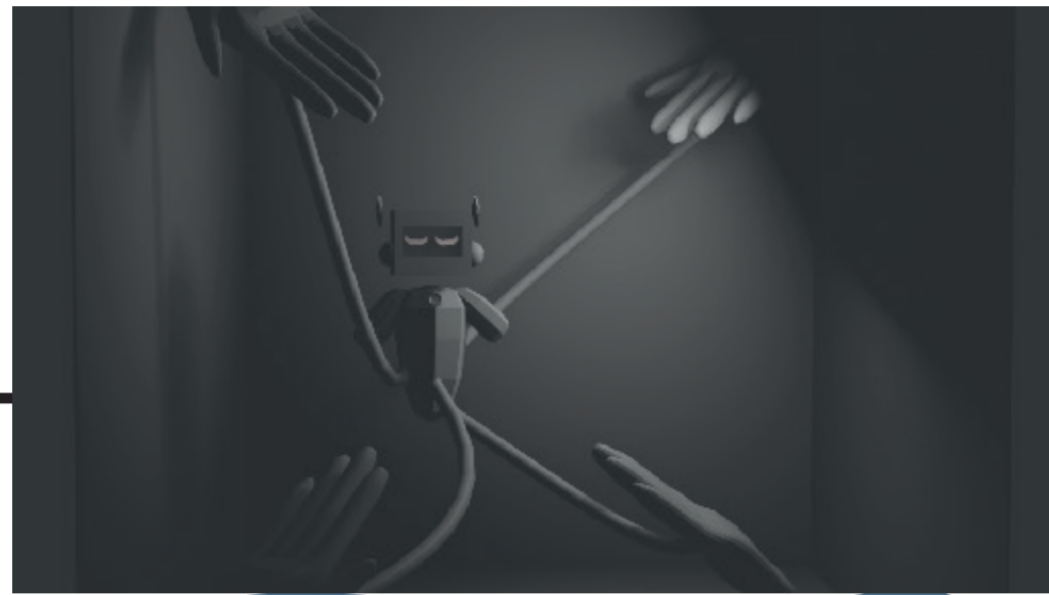

Ser Único

Linha do Tempo

Processo

A paleta representa o contraste entre humanidade e tecnologia. As cores quentes mostram emoção e alerta, enquanto os tons de azul e cinza reforçam a ideia de tecnologia e futurismo.

Rascunho

Descrição do Projeto

Nossa ilustração retrata como a tecnologia influencia a vida dos jovens, podendo causar perda de essência e tornar as pessoas mais vulneráveis e dependentes. Inspirados no filme A Família do Futuro e na estética 3D, mostramos a “robotização” da sociedade atual. A obra propõe uma reflexão crítica sobre o uso excessivo da tecnologia e busca conscientizar sobre a importância do equilíbrio, preservando a humanidade e a identidade individual.