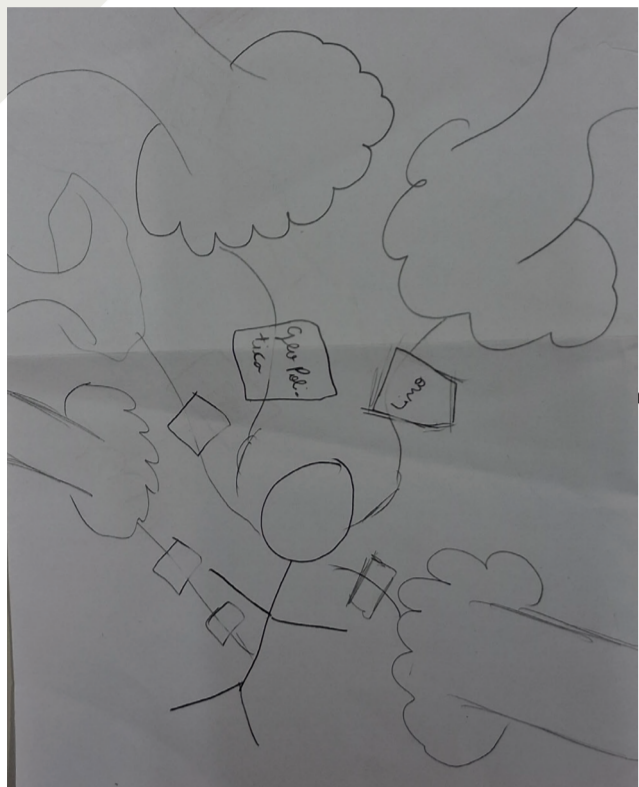

Ser Único

Linha do Tempo

Processo

A paleta representa o contraste entre humanidade e tecnologia. As cores quentes mostram emoção e alerta, enquanto os tons de azul e cinza reforçam a ideia de tecnologia e futurismo.

Rascunho

Descrição do Projeto

Nossa ilustração retrata como a tecnologia influencia a vida dos jovens, podendo causar perda de essência e tornar as pessoas mais vulneráveis e dependentes. Inspirados no filme A Família do Futuro e na estética 3D, mostramos a “robotização” da sociedade atual. A obra propõe uma reflexão crítica sobre o uso excessivo da tecnologia e busca conscientizar sobre a importância do equilíbrio, preservando a humanidade e a identidade individual.