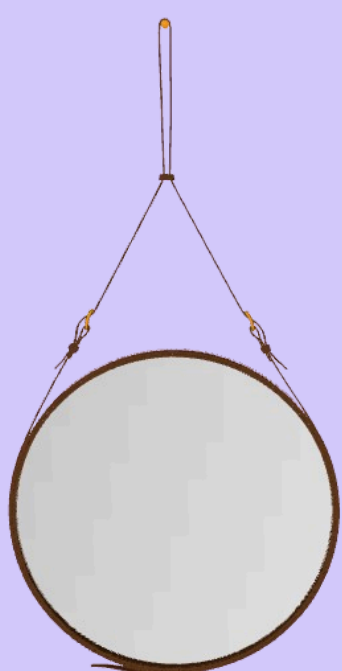

ESPAÇO EFÊMERO ARTÍSTICO “SAUDADE COMO MEMÓRIA TRANSFORMADORA”: SIMBOLISMOS

PERSPECTIVA

1- CHIFFON REPRESENTA A LEVEZA DAS BORBOLETAS E FLUIDEZ DO MAR, REMETENDO AO AMOR JOVEM

2- GAIOLA SIMBOLIZA MEU HAMSTER TOPH

3- PAREDES ROXAS CARACTERIZAM O ALBÚM SOUR DA CANTORA OLIVIA RODRIGO

4- ESPELHO COM MOLDURA DE COURO E BANDEJA DECORATIVA DE COURO REMETEM AS ROUPAS DE COURO INSPIRADAS NOS ANOS 90

PLANTA BAIXA

5- O LIVRO REPRESENTA OS LIVROS DE FANTASIA

6- A GARRAFA E OS COPOS DE CRISTAIS SIMBOLIZAM AS LÁGRIMAS GERADAS PELA ANSIEDADE

7- O VASO COM FLORES FRESCAS E DE CORES VIVAS CARACTERIZA O MOMENTO DE VIDA PASSADO, A NOSTALGIA

8- OS RAIOS SOLARES NO PISO REFLETEM A FELICIDADE E ALEGRIA