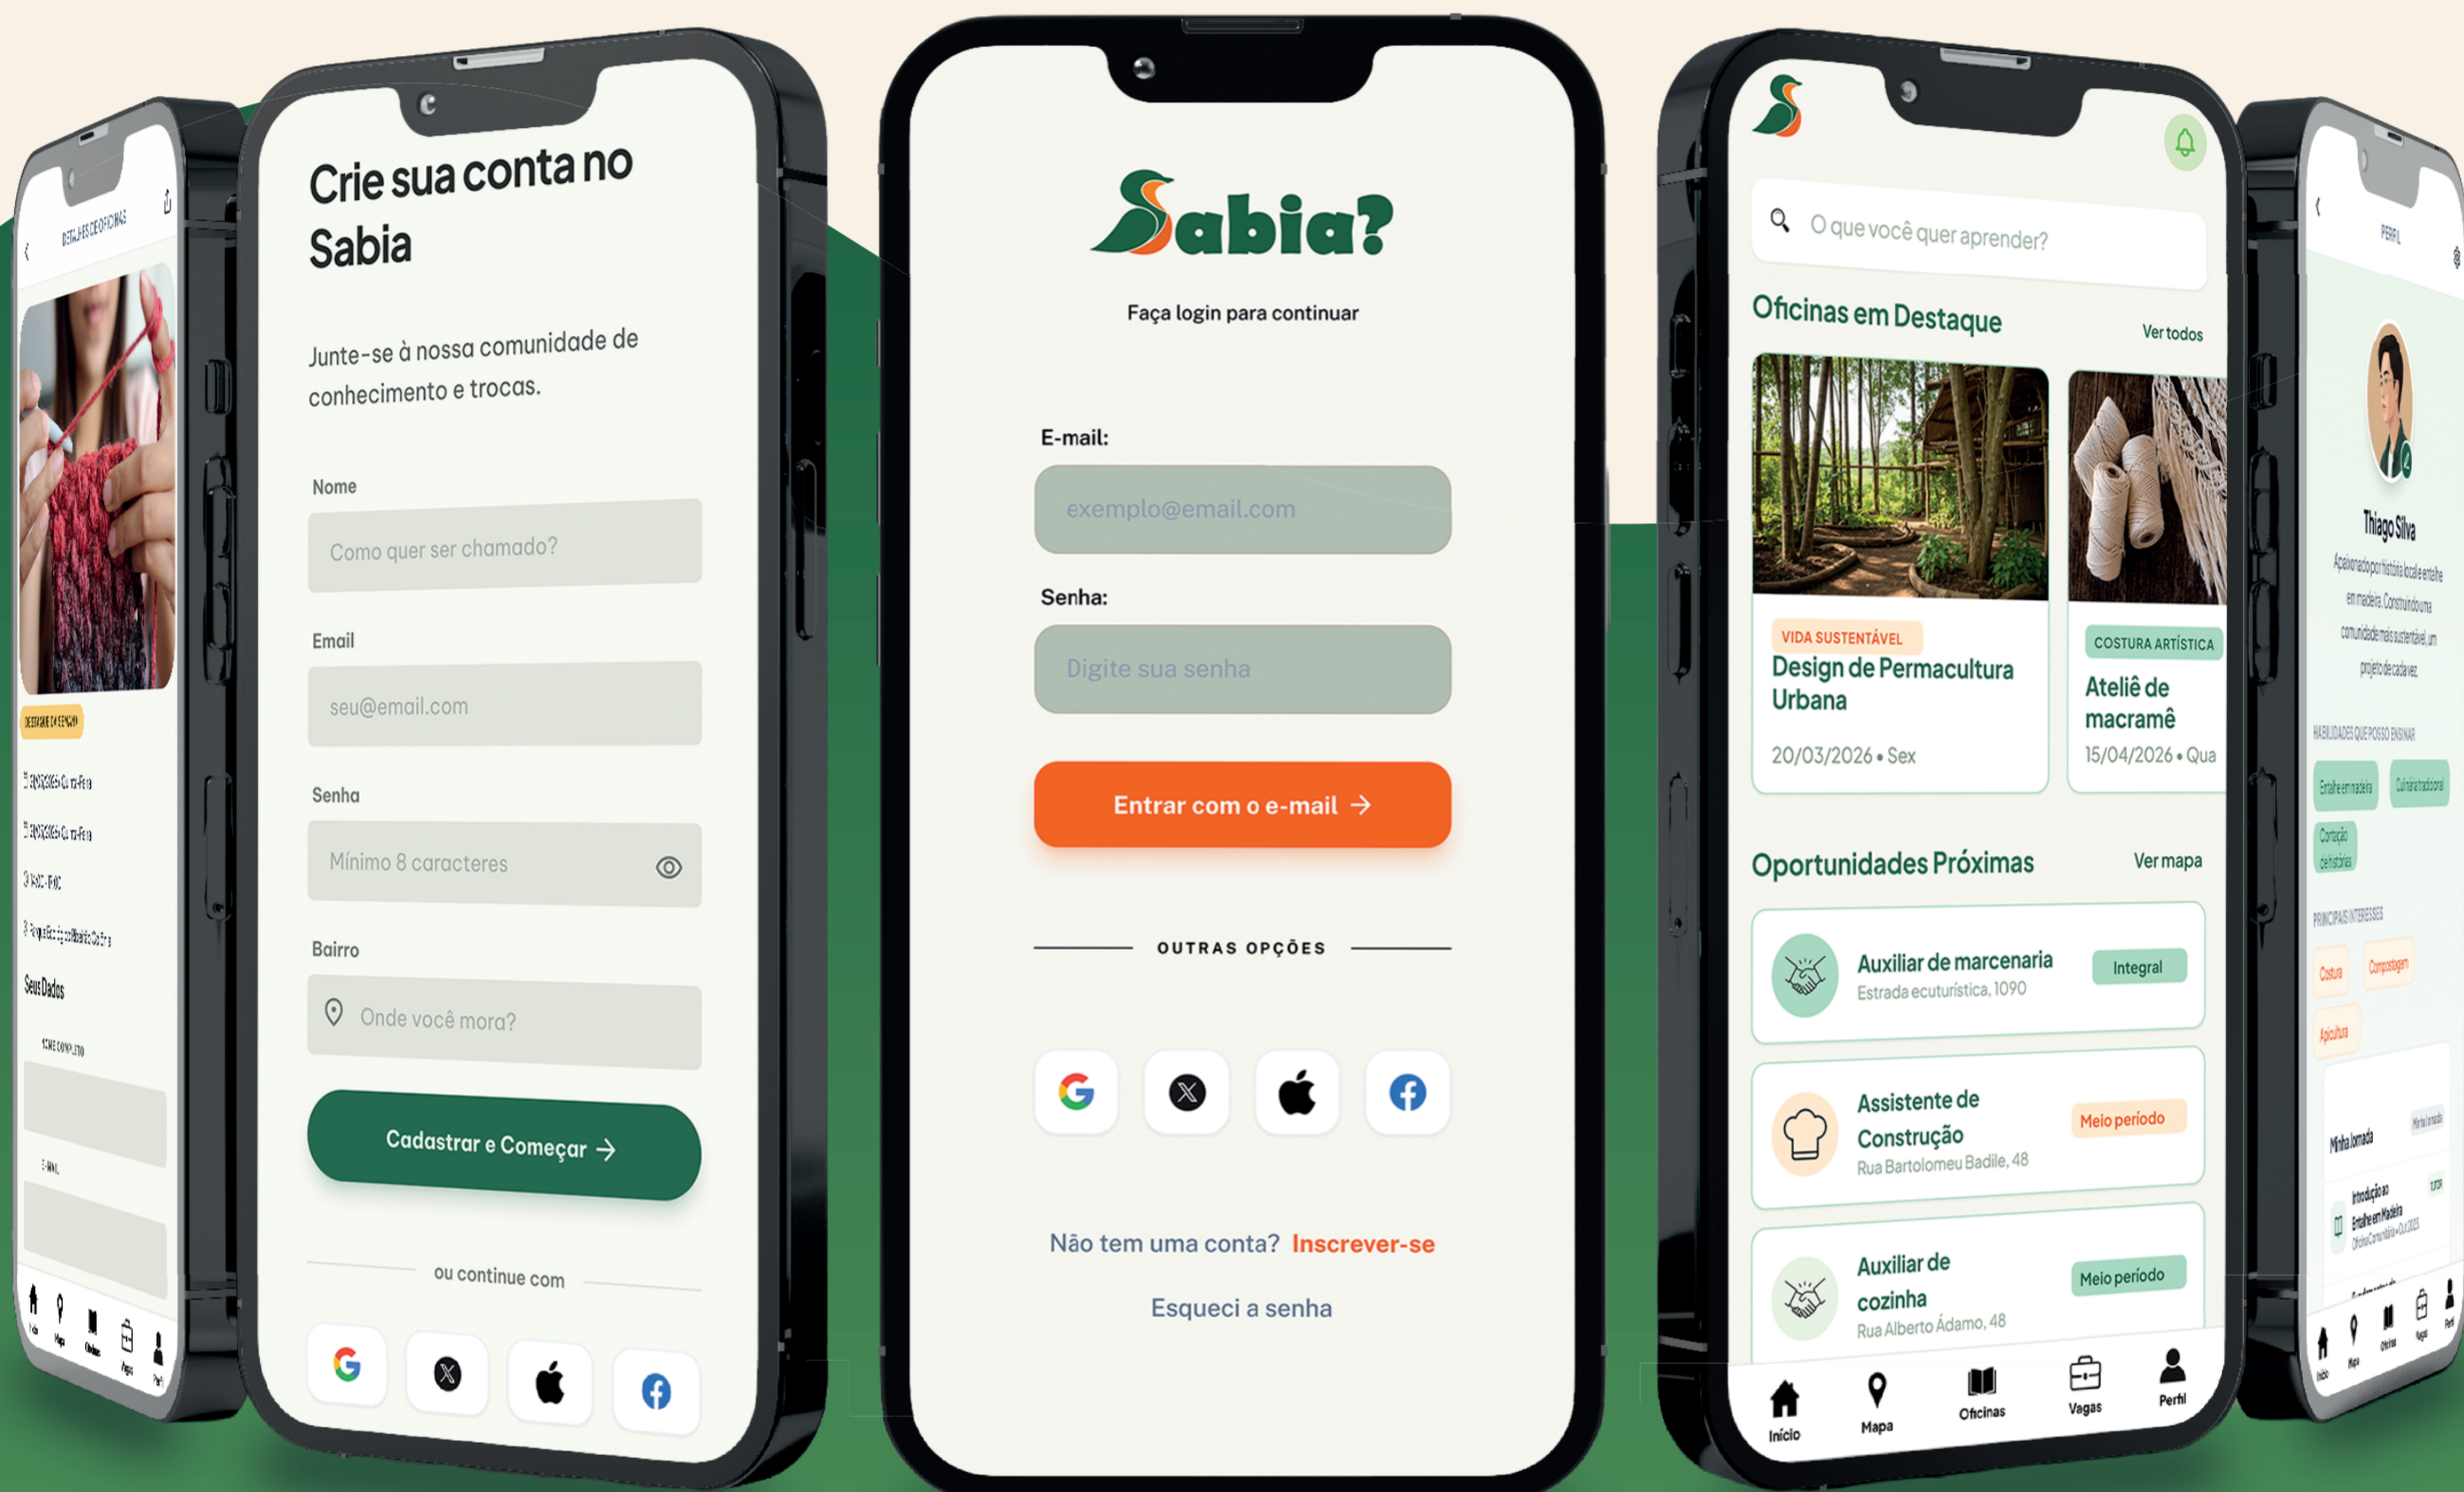

Sabia?

Transformando conhecimento local em oportunidades reais.

O Sabiá é um aplicativo que conecta pessoas da comunidade para compartilhar conhecimentos, aprender novas habilidades e encontrar oportunidades de trabalho locais. A proposta é valorizar saberes que já existem no território, usando a tecnologia para aproximar pessoas, fortalecer conexões e gerar impacto real na comunidade.

Problema

- Conhecimentos e habilidades locais permanecem invisíveis para grande parte da comunidade.
- Pequenos produtores, artesãos e profissionais têm dificuldade em divulgar seu trabalho.
- A falta de conexão entre pessoas reduz oportunidades de aprendizado, colaboração e geração de renda.
- Muitos saberes tradicionais acabam sendo perdidos por falta de registro e compartilhamento.

Solução

- Plataforma digital colaborativa para compartilhar conhecimentos, cursos, oficinas e experiências locais.
- Espaço para divulgação de serviços, produtos e iniciativas da comunidade.
- Conexão entre quem deseja aprender e quem possui conhecimento para ensinar.
- Ferramentas que incentivam a colaboração, o empreendedorismo e a valorização cultural.