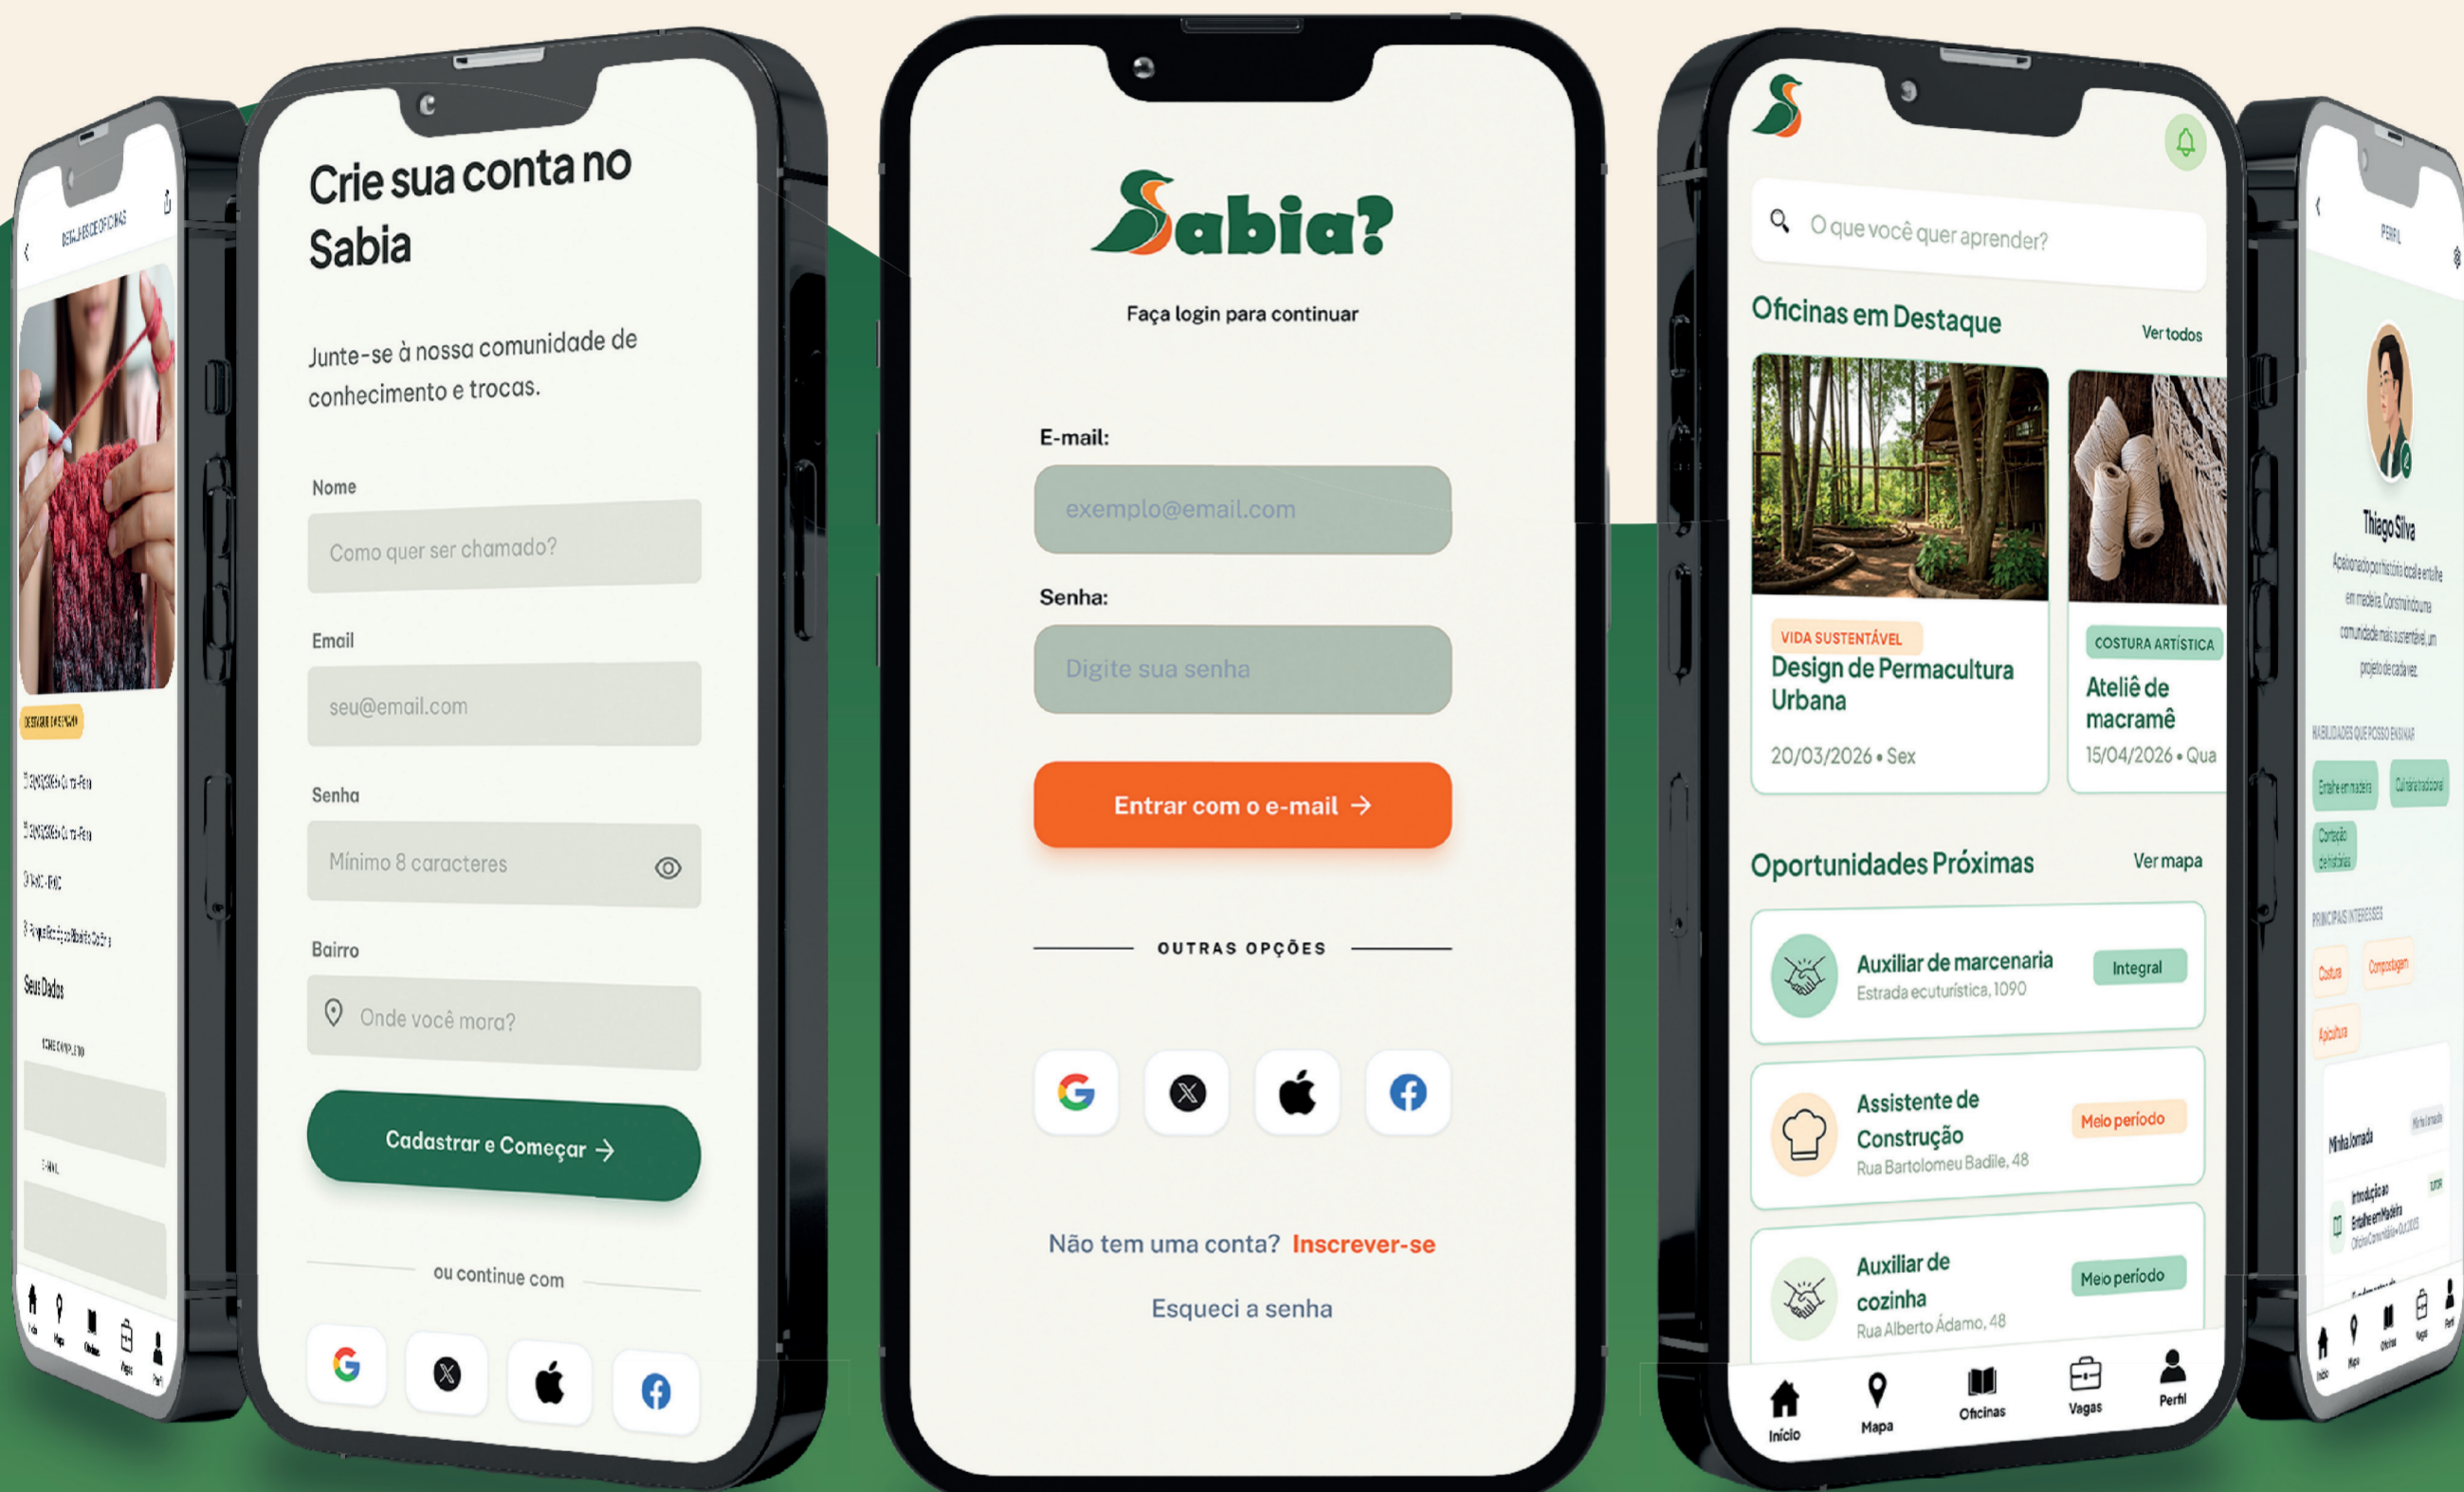

# Sabia?

Transformando conhecimento local em oportunidades reais.

O Sabiá é um aplicativo que conecta pessoas da comunidade para compartilhar conhecimentos, aprender novas habilidades e encontrar oportunidades de trabalho locais. A proposta é valorizar saberes que já existem no território, usando a tecnologia para aproximar pessoas, fortalecer conexões e gerar impacto real na comunidade.

## Problema

- Conhecimentos e habilidades locais permanecem invisíveis para grande parte da comunidade.
- Pequenos produtores, artesãos e profissionais têm dificuldade em divulgar seu trabalho.
- A falta de conexão entre pessoas reduz oportunidades de aprendizado, colaboração e geração de renda.
- Muitos saberes tradicionais acabam sendo perdidos por falta de registro e compartilhamento.

## Solução

- Plataforma digital colaborativa para compartilhar conhecimentos, cursos, oficinas e experiências locais.
- Espaço para divulgação de serviços, produtos e iniciativas da comunidade.
- Conexão entre quem deseja aprender e quem possui conhecimento para ensinar.
- Ferramentas que incentivam a colaboração, o empreendedorismo e a valorização cultural.