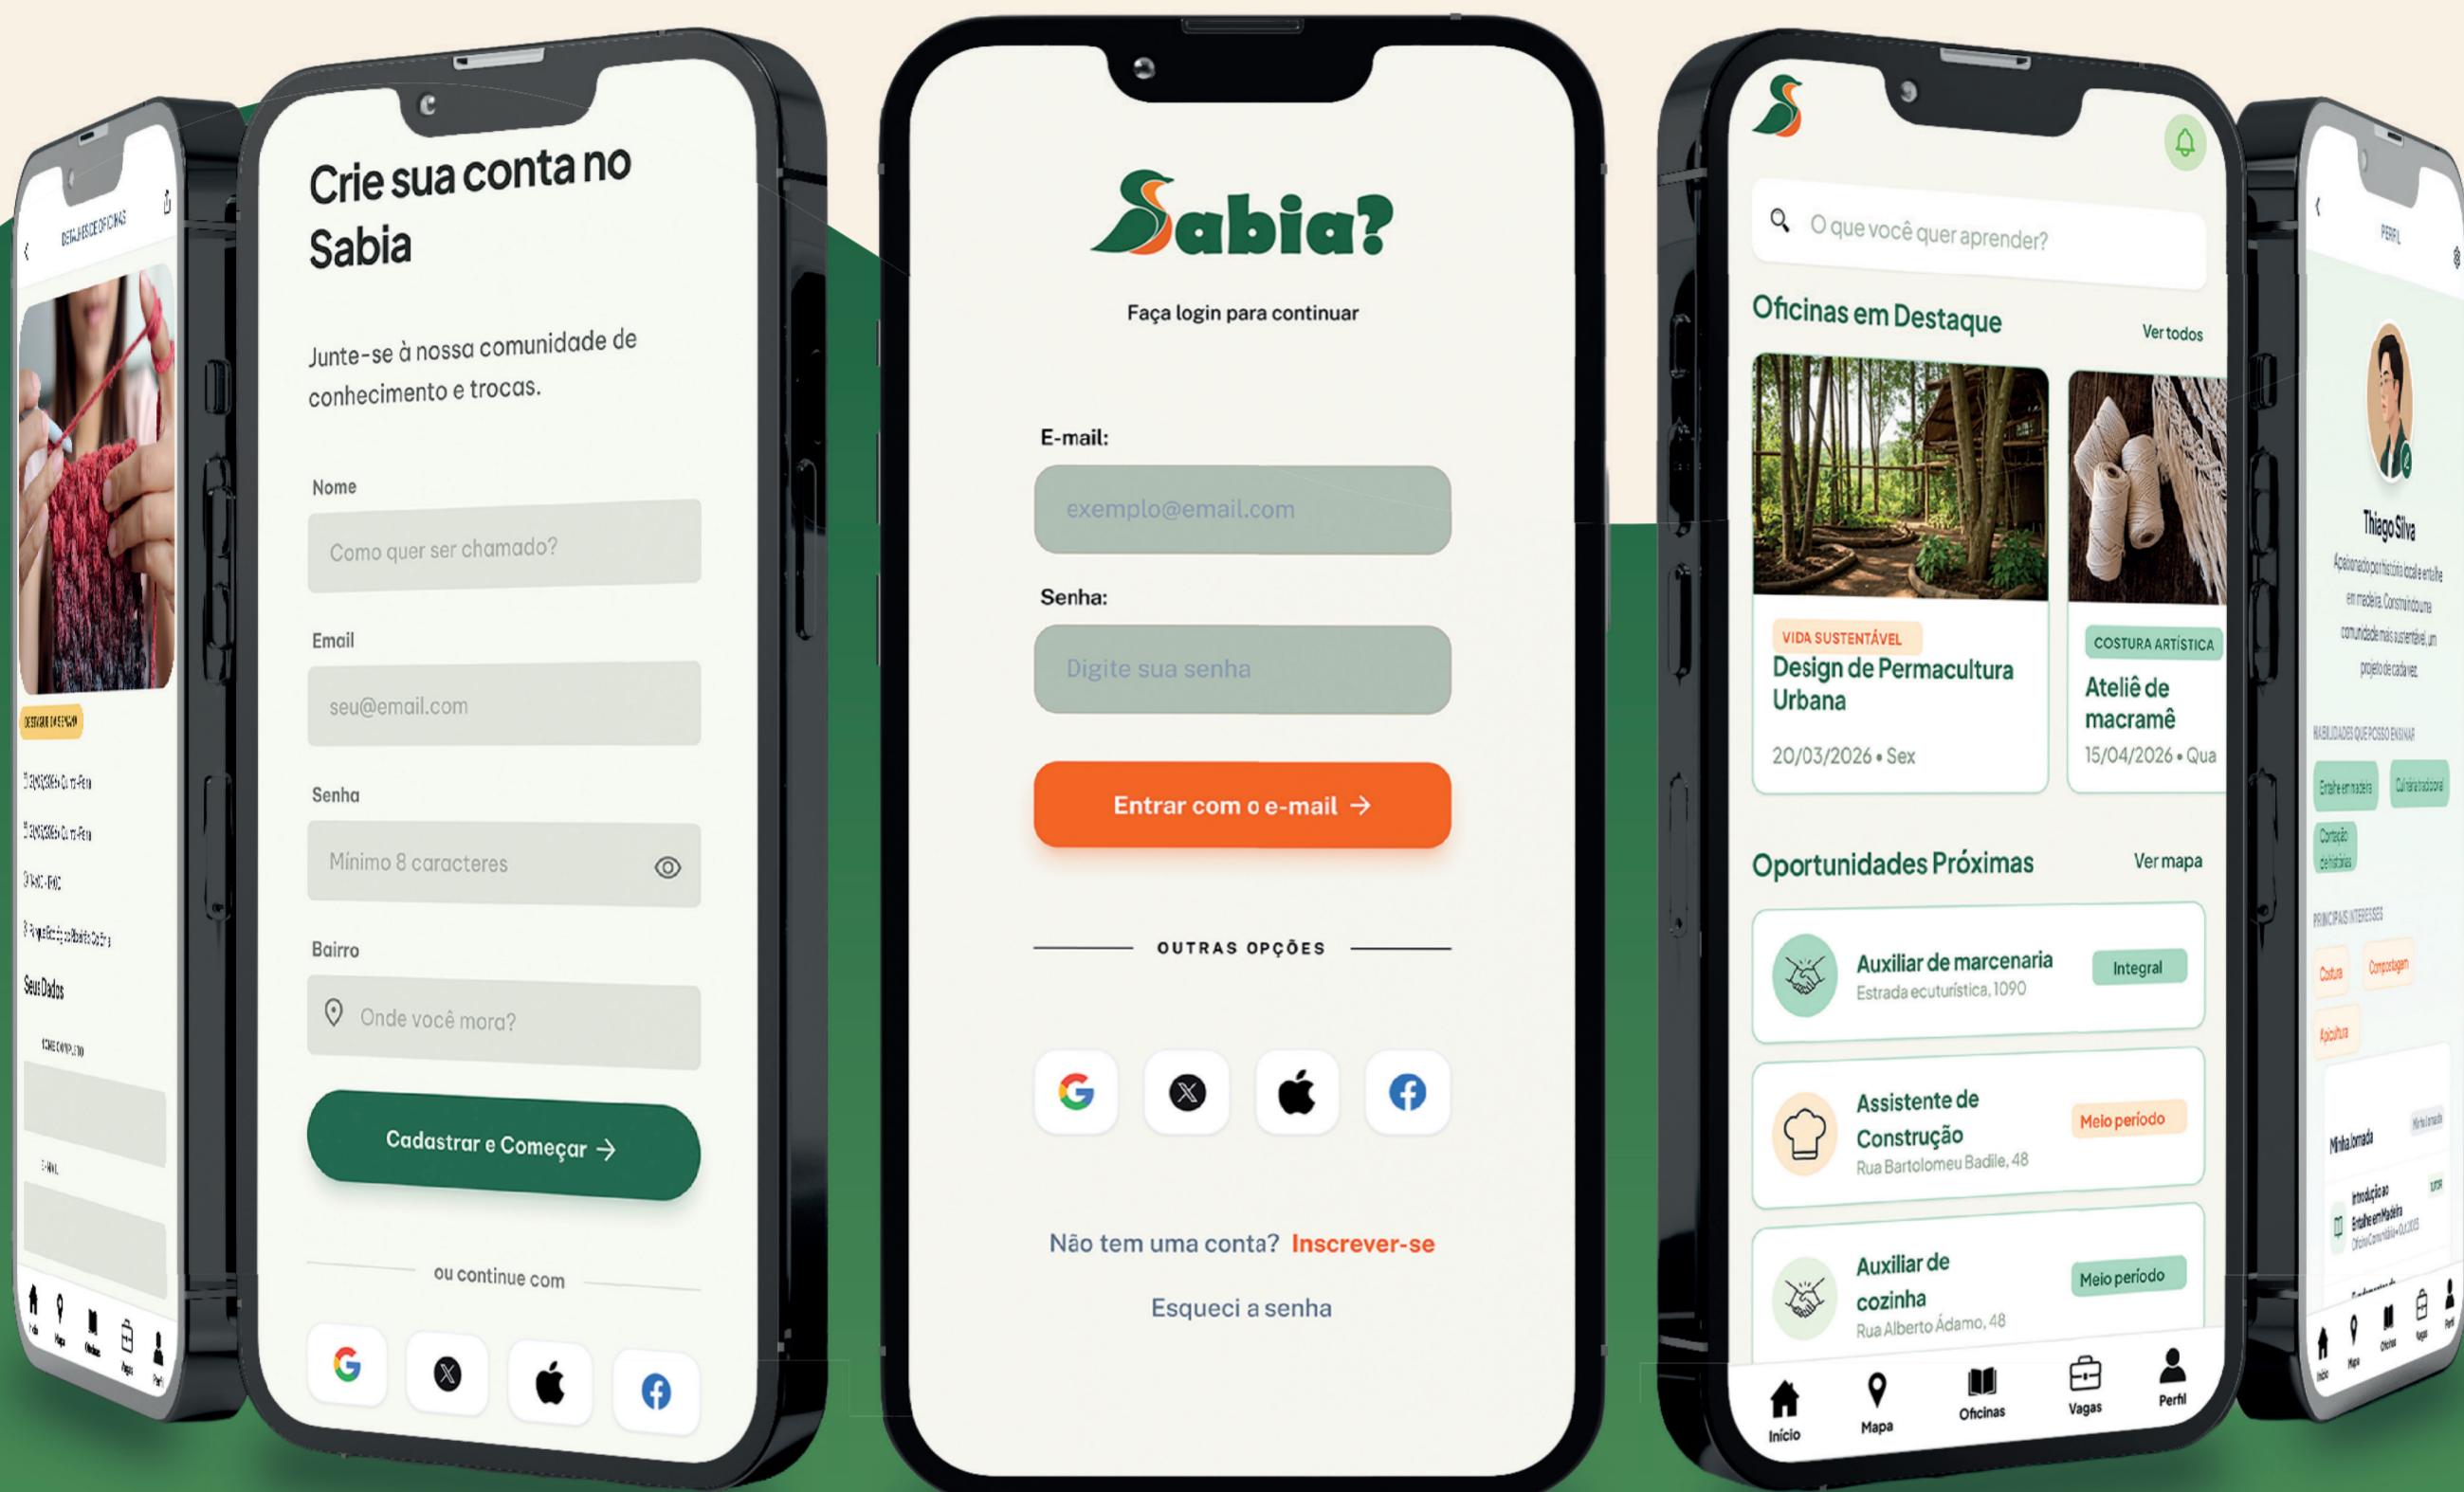

Sabia?

Transformando conhecimento local em oportunidades reais.

O “Sabia?” é um aplicativo que conecta pessoas da comunidade para compartilhar conhecimentos, aprender novas habilidades e encontrar oportunidades de trabalho locais.

A proposta é valorizar saberes que já existem no território, usando a tecnologia para aproximar pessoas, fortalecer conexões e gerar impacto real na comunidade.

Problema

- Conhecimentos e habilidades locais permanecem invisíveis para grande parte da comunidade.
- Pequenos produtores, artesãos e profissionais têm dificuldade em divulgar seu trabalho.
- A falta de conexão entre pessoas reduz oportunidades de aprendizado, colaboração e geração de renda.
- Muitos saberes tradicionais acabam sendo perdidos por falta de registro e compartilhamento.

Solução

- Plataforma digital colaborativa para compartilhar conhecimentos, cursos, oficinas e experiências locais.
- Espaço para divulgação de serviços, produtos e iniciativas da comunidade.
- Conexão entre quem deseja aprender e quem possui conhecimento para ensinar.
- Ferramentas que incentivam a colaboração, o empreendedorismo e a valorização cultural.