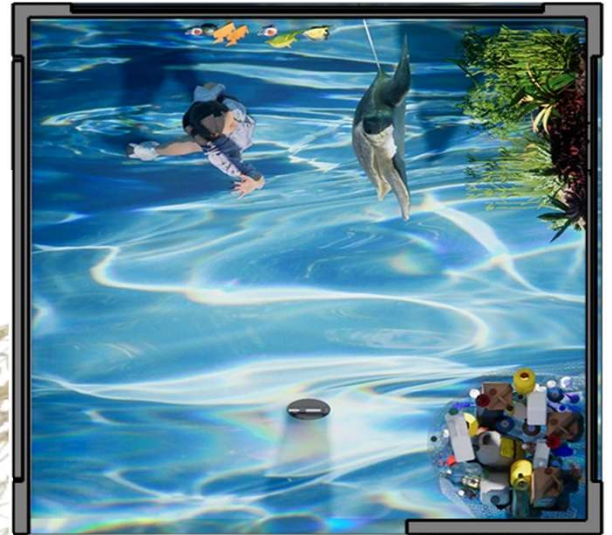

# CONEXÃO OCEANO

Um convite para sentir, refletir e repensar nossas escolhas em conexão com a natureza, por meio de uma experiência imersiva, o projeto revela o impacto do plástico nos mares e nos inspira a imaginar novos caminhos mais conscientes e sustentáveis.

Conexão Oceano é um chamado para repensar nosso futuro e lembrar que, juntos, podemos cuidar melhor daquilo que nos conecta a todos: a vida.

Aspargo pluma, asplênio e tillândsia compõem o jardim vertical que simula fundo do mar.

Estrutura feita com placas ecológicas de tubo de creme dental reciclado

Planta baixa humanizada  
0 0,5 1m

Entrada principal

Video Walls nas paredes externas

Espaço instagramável: um dos destaques desse projeto recria a beleza fascinante do fundo do mar despertando a consciência sobre a importância de preservar e proteger nossos oceanos.