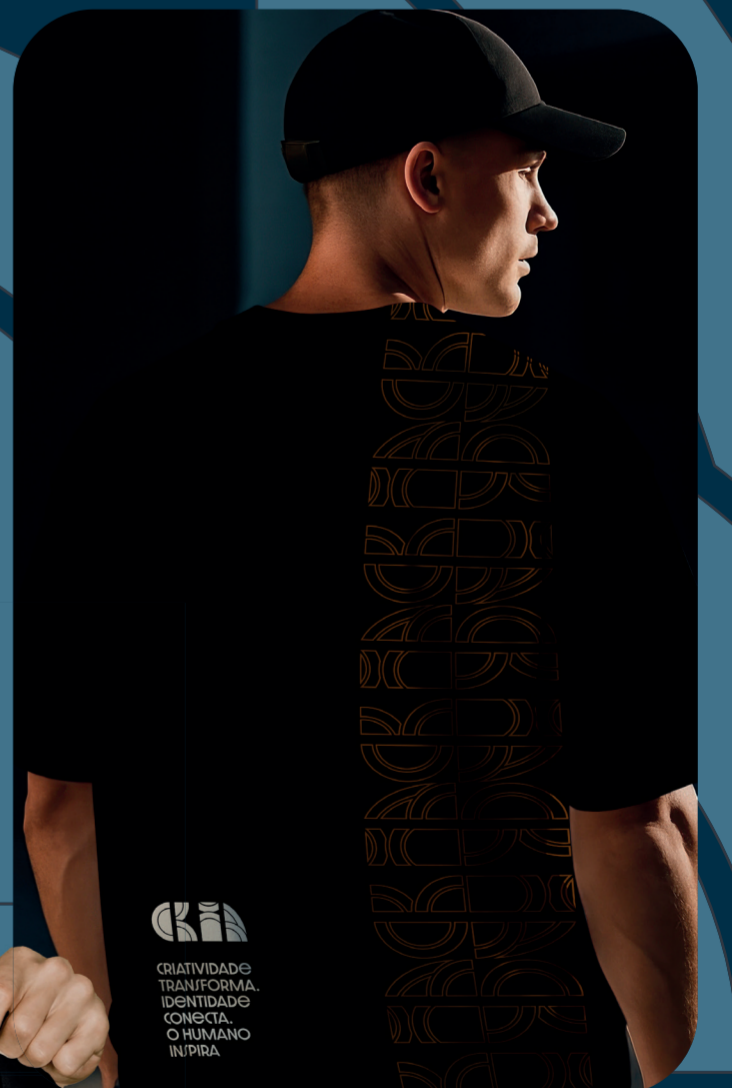

ALGORITMO ORGANIZA.
O HUMANO TRANSFORMA.