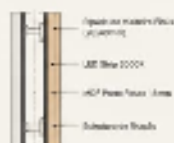

DETALHES CONSTRUTIVOS

PAINEL LUMINOSO COM LED

80x140x14