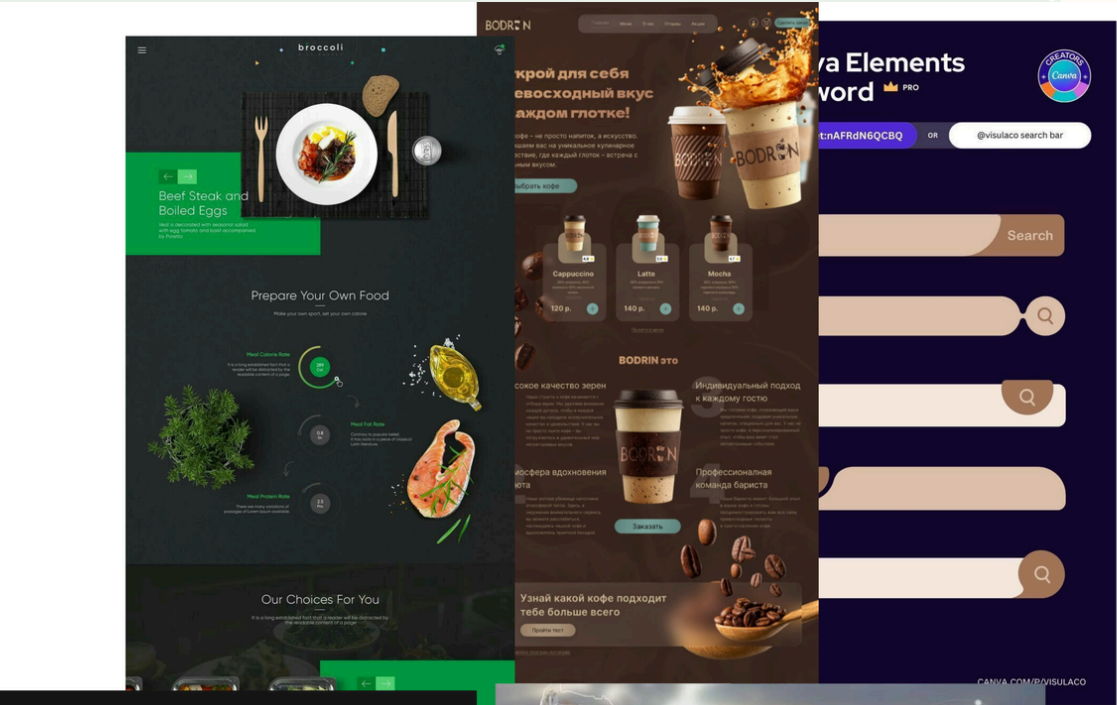

As ideias por site e IA