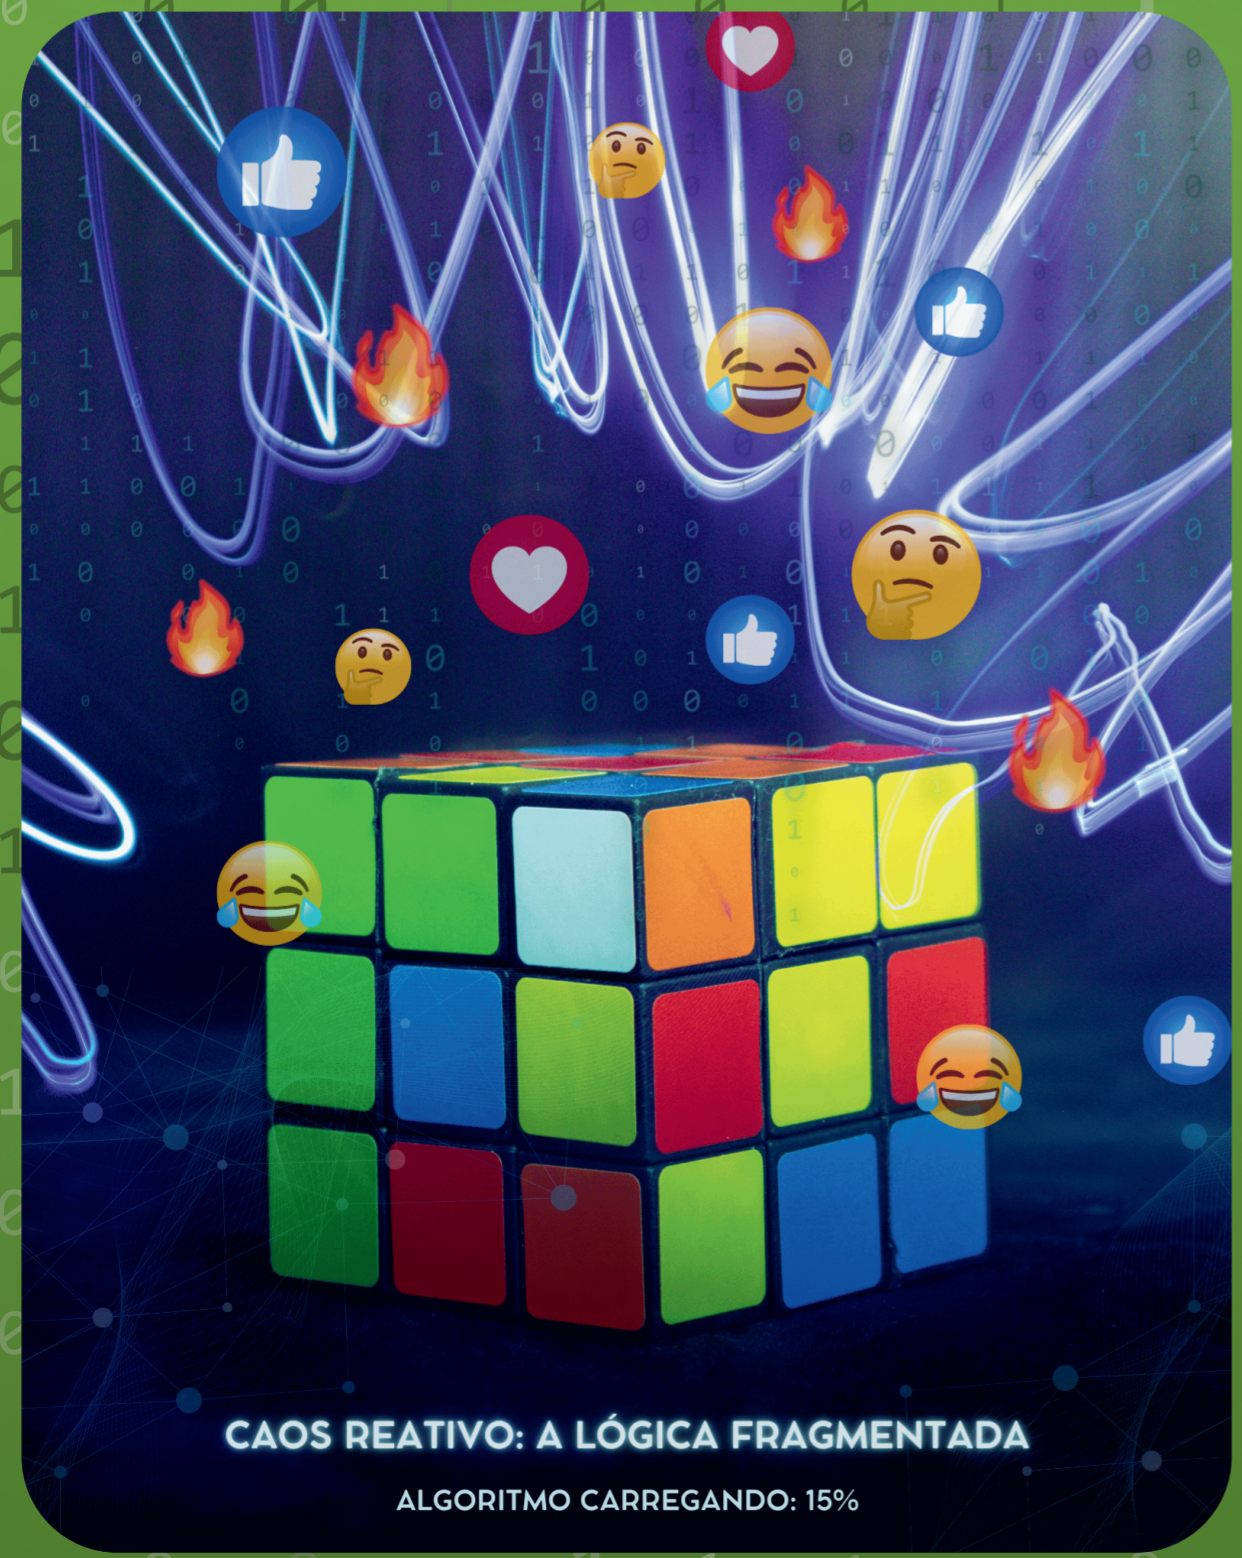

EDIÇÃO LIMITADA  
NOSTALGIA  
INCLUIA

EMOÇÃO DETECTADA:  
**NOSTALGIA**

AÇÃO SUGERIDA:  
**COMP**

- INCLUSO:**
- MEMÓRIAS DE INFÂNCIA
  - DOPAMINA
  - FUGIR DA ROTINA
  - IMAGINAÇÃO: PILHAS NÃO INCLUSAS

# MEMÓRIA ANALÓGICA: O BACKUP DO EU

O que resta do humano sob algoritmos onde a identidade vira métrica? O projeto usa Toy Photography e Light Painting para investigar o choque entre o real e o digital. Através de objetos nostálgicos e da lente como senso crítico, retoma-se o protagonismo humano focando na essência em meio aos dados.

**CAOS REATIVO: A LÓGICA FRAGMENTADA**  
ALGORITMO CARREGANDO: 15%

**LINHA CRUZADA: O VÁCUO AZUL**  
ALGORITMO CARREGANDO: 40%