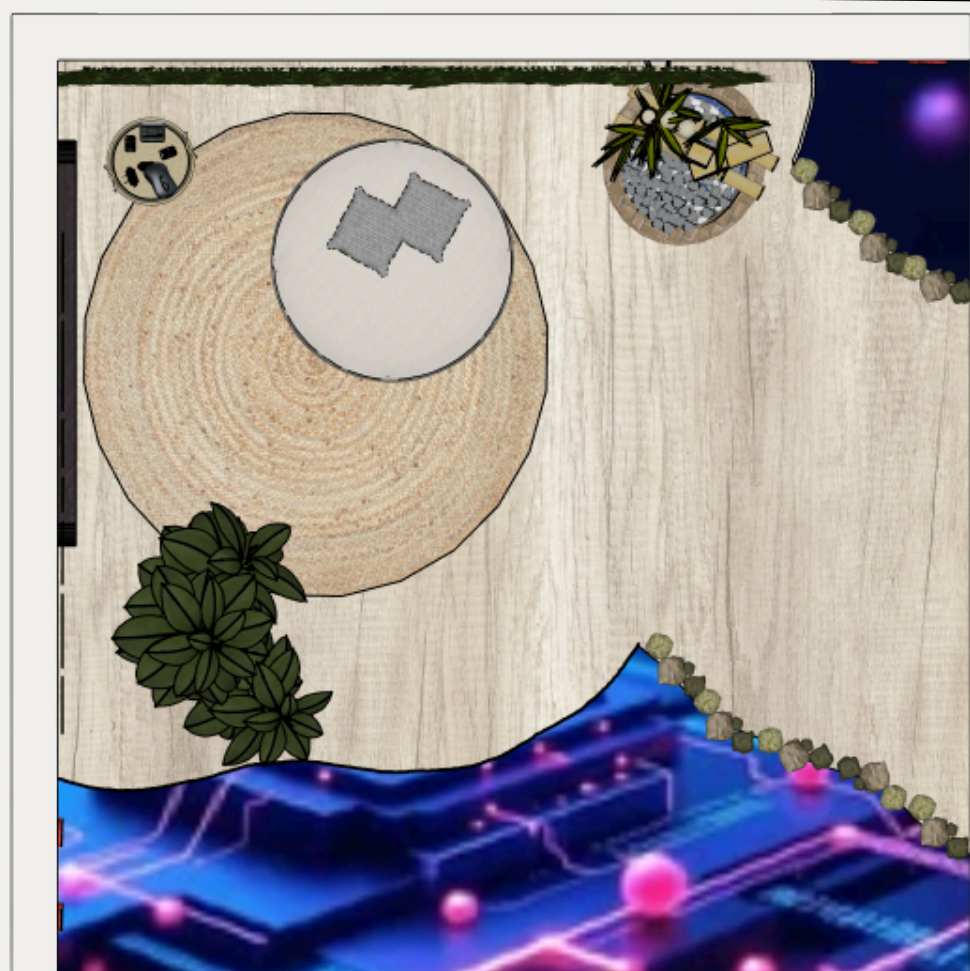

ENTRE FILTROS

- "Entre Filtros" é um espaço efêmero e imersivo que propõe uma reflexão sobre a influência das redes sociais na construção da identidade.
- O projeto contrapõe o excesso visual do universo digital a um ambiente acolhedor e sensorial, incentivando pausa, introspecção e conexão pessoal.

● Espelho como símbolo de auto encontro e reflexão

● Vegetação que remete à natureza

● Tecido simbolizando ao acolhimento

● Iluminação e painéis digitais que representam o universo online

Youtube

trimble connect

- o espaço representa o ambiente digital por meio de iluminação intensa, elementos com estética tecnológica e estímulos visuais que simbolizam filtros, padrões estéticos e exposição constante. E o outro traz você de volta para o mundo real.