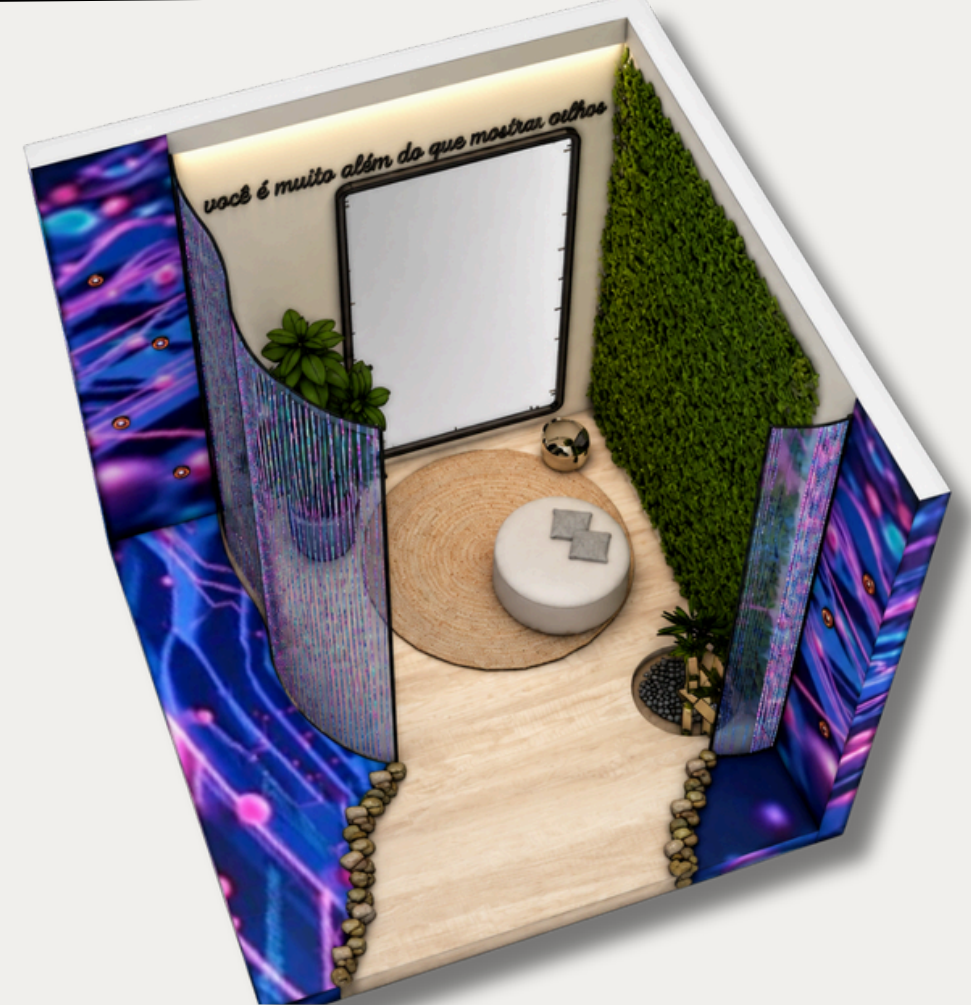

ENTRE FILTROS

- "Entre Filtros" é um espaço efêmero e imersivo que propõe uma reflexão sobre a influência das redes sociais na construção da identidade.
- O projeto contrapõe o excesso visual do universo digital a um ambiente acolhedor e sensorial, incentivando pausa, introspecção e conexão pessoal.

● Espelho como símbolo de auto encontro e reflexão

● Vegetação que remete à natureza

● Tecido simbolizando ao acolhimento

● Iluminação e painéis digitais que representam o universo online

Youtube

trimble connect

- o espaço representa o ambiente digital por meio de iluminação intensa, elementos com estética tecnológica e estímulos visuais que simbolizam filtros, padrões estéticos e exposição constante. E o outro traz você de volta para o mundo real.

você é muito além do que mostra online