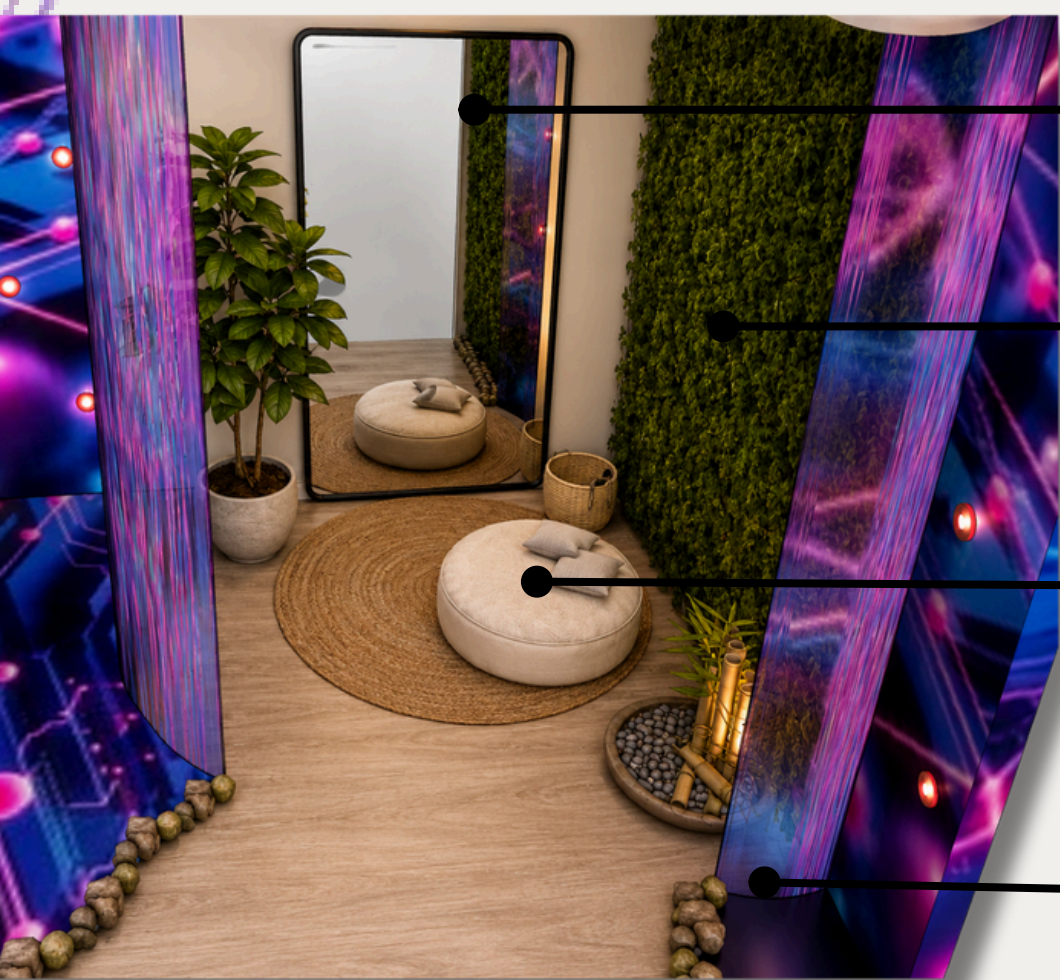

ENTRE FILTROS

- "Entre Filtros" é um espaço efêmero e imersivo que propõe uma reflexão sobre a influência das redes sociais na construção da identidade.
- O projeto contrapõe o excesso visual do universo digital a um ambiente acolhedor e sensorial, incentivando pausa, introspecção e conexão pessoal.

● Espelho como símbolo de auto encontro e reflexão

● Vegetação que remete à natureza

● Tecido simbolizando ao acolhimento

● Iluminação e painéis digitais que representam o universo online

Youtube

trimble connect

- o espaço representa o ambiente digital por meio de iluminação intensa, elementos com estética tecnológica e estímulos visuais que simbolizam filtros, padrões estéticos e exposição constante. E o outro traz você de volta para o mundo real.

você é muito além do que mostra online