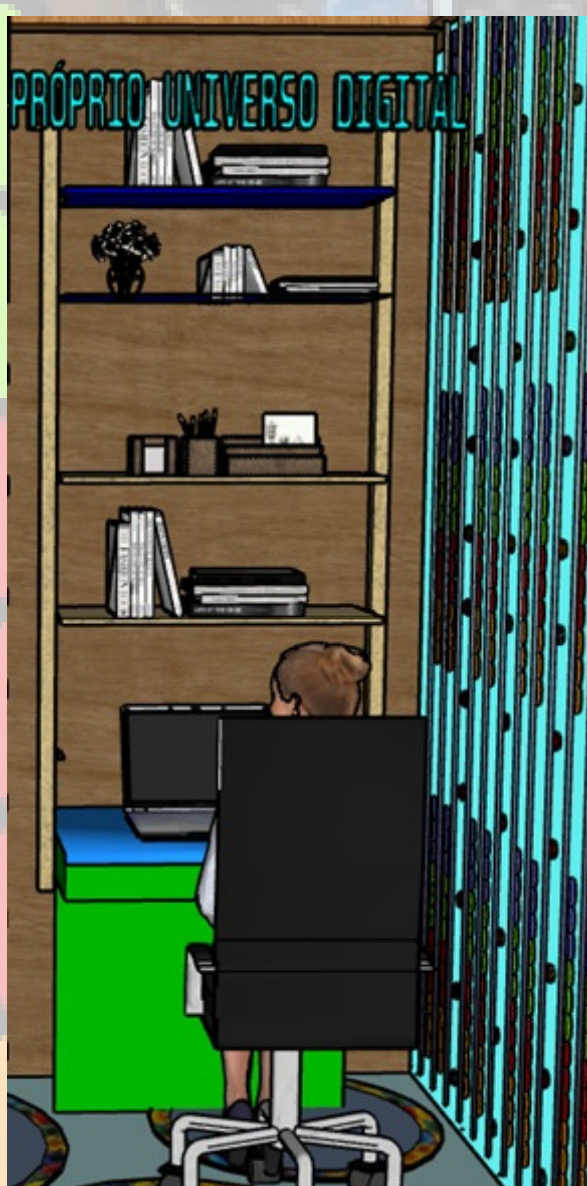

DO COLETIVO AO UNIVERSO INDIVIDUAL

VISITANTE
INTERAGINDO
COM O PAINEL

GLOBO MUNDO
COM TAMPINHA DE PET
E ILUMINAÇÃO LED
RECONEXÃO

CORTINA -DETALHES QUE CRIAM
O AMBIENTE VALORIZANDO E
INSENTIVANDO A
SUSTENTABILIDADE
COM TAMPINHA DE PET E
ILUMINAÇÃO DE LED

PRÓPRIO
UNIVERSO
DIGITAL

CAMINHO DO
PERCURSO
CÍRCULOS COM
BORDAS EM
TAMPINHAS DE PET E
ILUMINAÇÃO DE LED