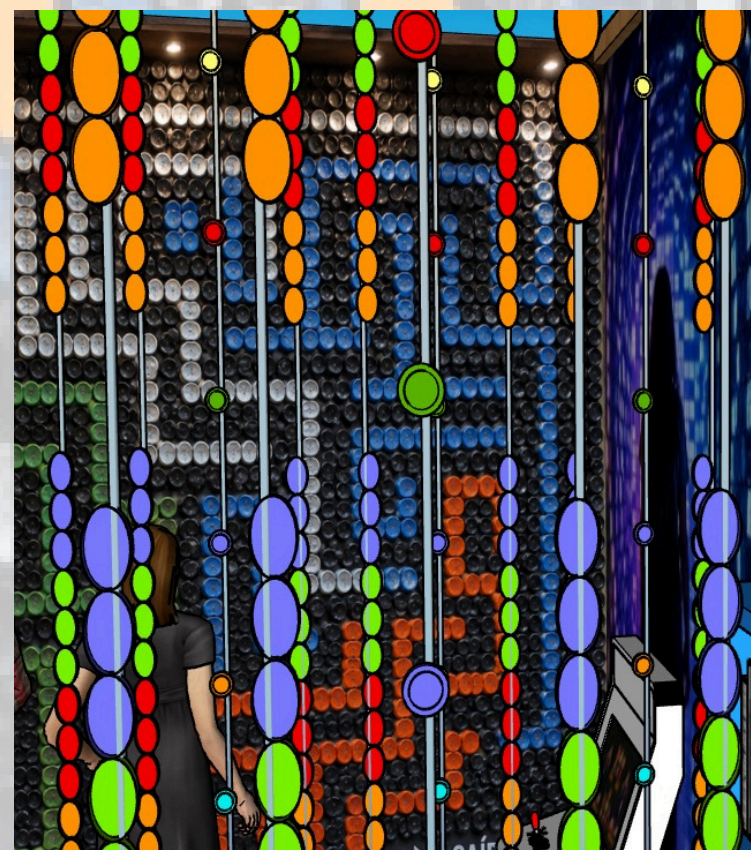

DO COLETIVO AO UNIVERSO INDIVIDUAL

VISITANTE
INTERAGINDO
COM O PAINEL

GLOBO MUNDO
COM TAMPINHA DE PET
E ILUMINAÇÃO LED
RECONEXÃO

CORTINA -DETALHES QUE CRIAM
O AMBIENTE VALORIZANDO E
INSENTIVANDO A
SUSTENTABILIDADE
COM TAMPINHA DE PET E
ILUMINAÇÃO DE LED

PRÓPRIO
UNIVERSO
DIGITAL

CAMINHO DO
PERCURSO
CÍRCULOS COM
BORDAS EM
TAMPINHAS DE PET E
ILUMINAÇÃO DE LED