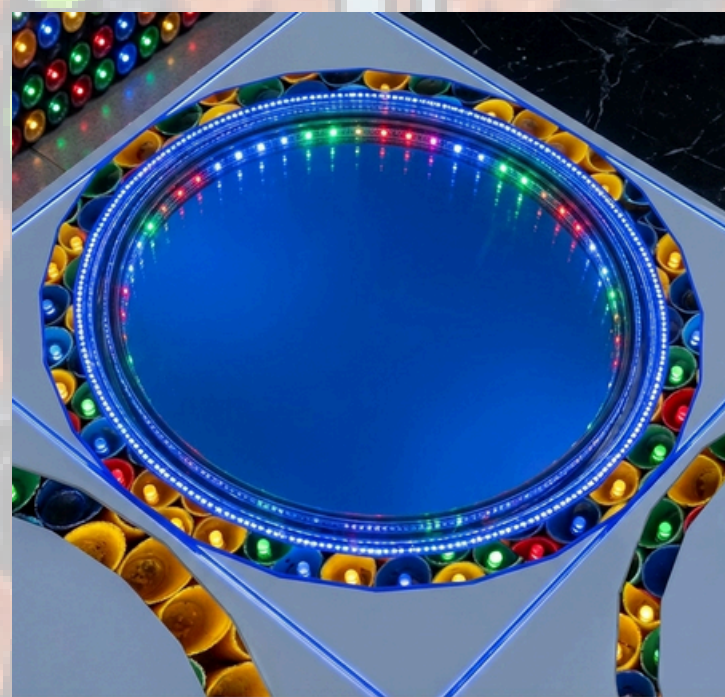

DO COLETIVO AO UNIVERSO INDIVIDUAL

VISITANTE
INTERAGINDO
COM O PAINEL

GLOBO MUNDO
COM TAMPINHA DE PET
E ILUMINAÇÃO LED
RECONEXÃO

CORTINA -DETALHES QUE CRIAM
O AMBIENTE VALORIZANDO E
INSENTIVANDO A
SUSTENTABILIDADE
COM TAMPINHA DE PET E
ILUMINAÇÃO DE LED

PRÓPRIO
UNIVERSO
DIGITAL

CAMINHO DO
PERCURSO
CÍRCULOS COM
BORDAS EM
TAMPINHAS DE PET E
ILUMINAÇÃO DE LED