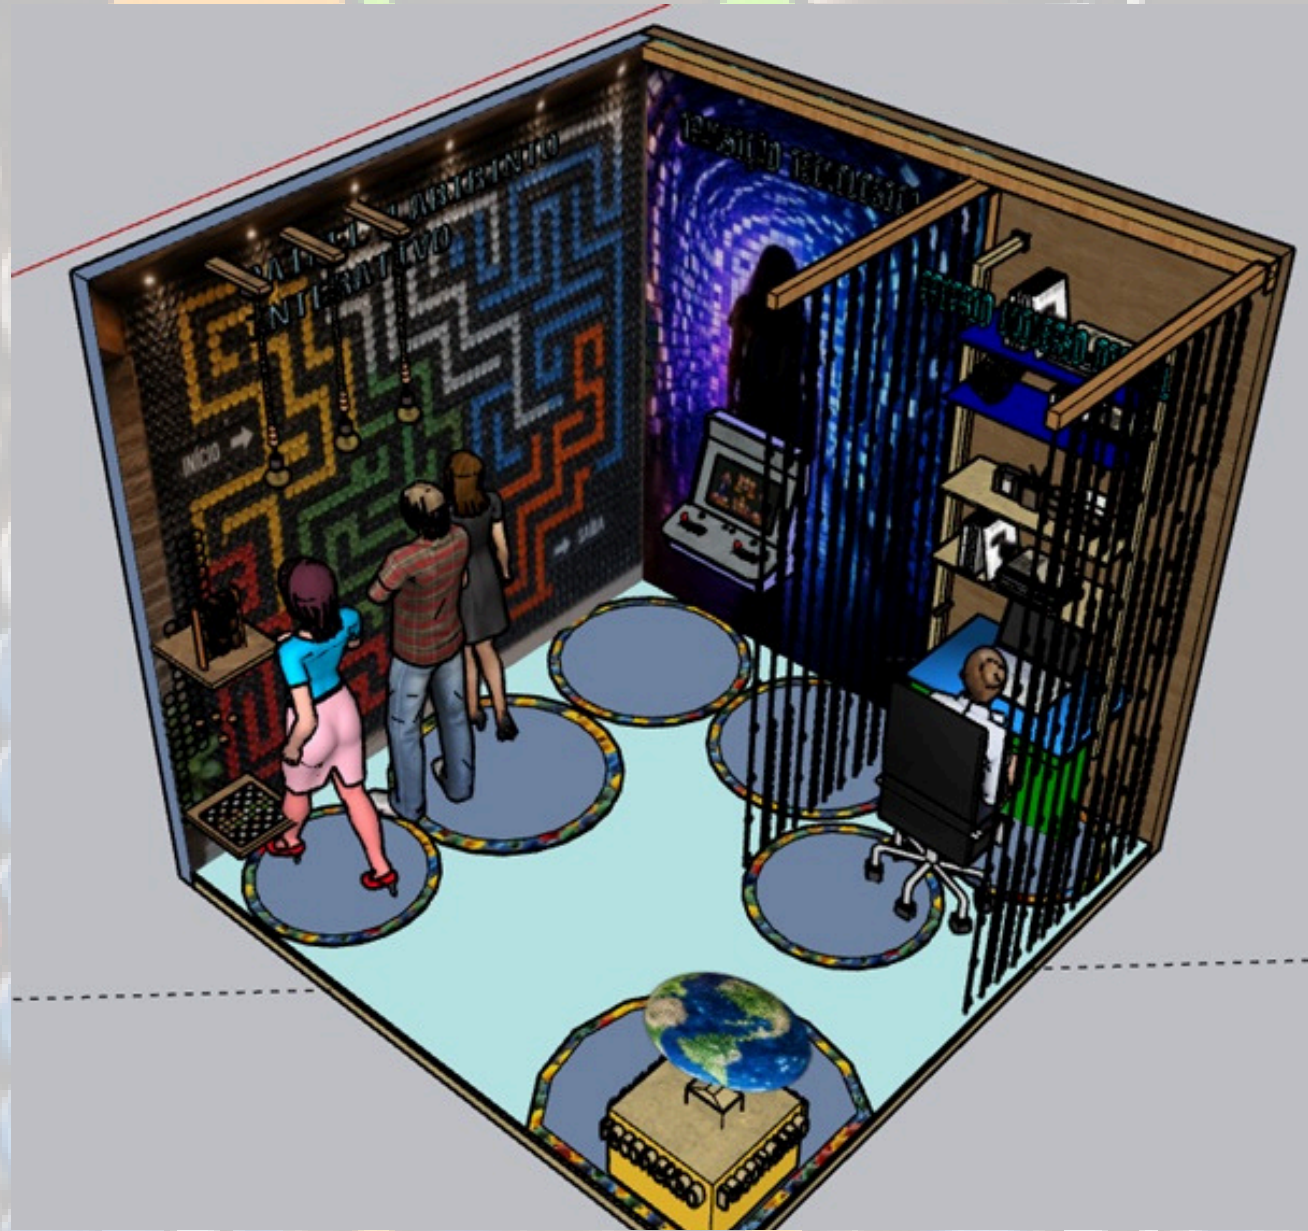

DO COLETIVO AO UNIVERSO INDIVIDUAL

VISITANTE
INTERAGINDO
COM O PAINEL

GLOBO MUNDO
COM TAMPINHA DE PET
E ILUMINAÇÃO LED
RECONEXÃO

CORTINA -DETALHES QUE CRIAM
O AMBIENTE VALORIZANDO E
INSENTIVANDO A
SUSTENTABILIDADE
COM TAMPINHA DE PET E
ILUMINAÇÃO DE LED

PRÓPRIO
UNIVERSO
DIGITAL

CAMINHO DO
PERCURSO
CÍRCULOS COM
BORDAS EM
TAMPINHAS DE PET E
ILUMINAÇÃO DE LED