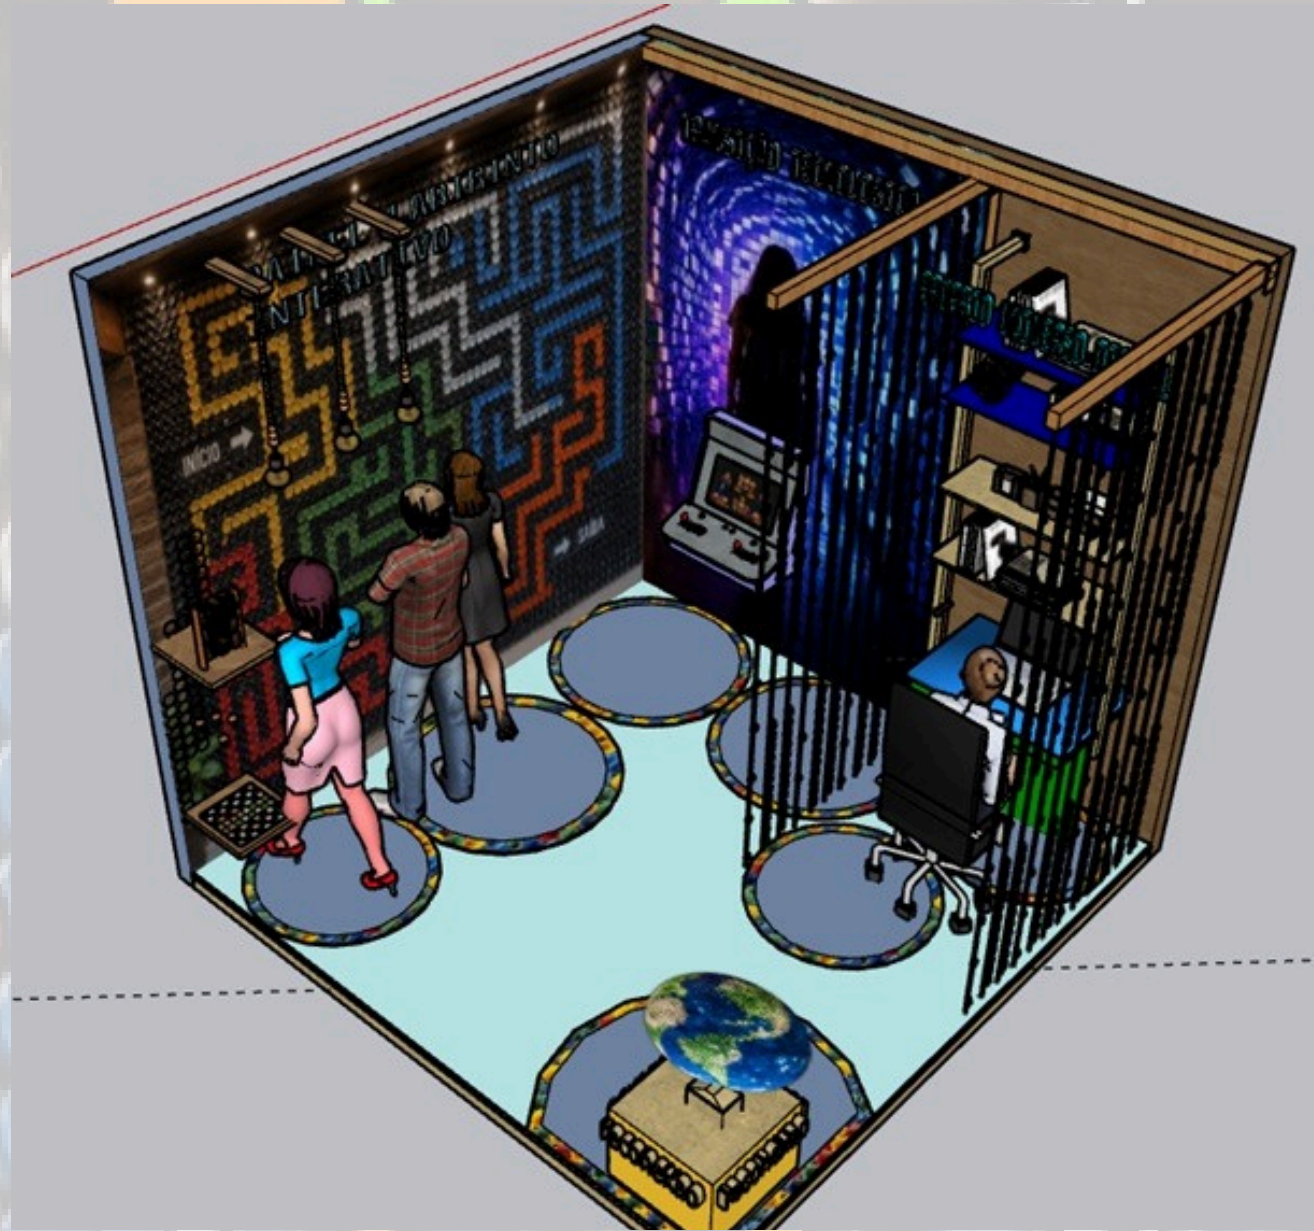

# DO COLETIVO AO UNIVERSO INDIVIDUAL

VISITANTE  
INTERAGINDO  
COM O PAINEL

GLOBO MUNDO  
COM TAMPINHA DE PET  
E ILUMINAÇÃO LED  
RECONEXÃO

CORTINA -DETALHES QUE CRIAM  
O AMBIENTE VALORIZANDO E  
INSENTIVANDO A  
SUSTENTABILIDADE  
COM TAMPINHA DE PET E  
ILUMINAÇÃO DE LED

PRÓPRIO  
UNIVERSO  
DIGITAL

CAMINHO DO  
PERCURSO  
CÍRCULOS COM  
BORDAS EM  
TAMPINHAS DE PET E  
ILUMINAÇÃO DE LED