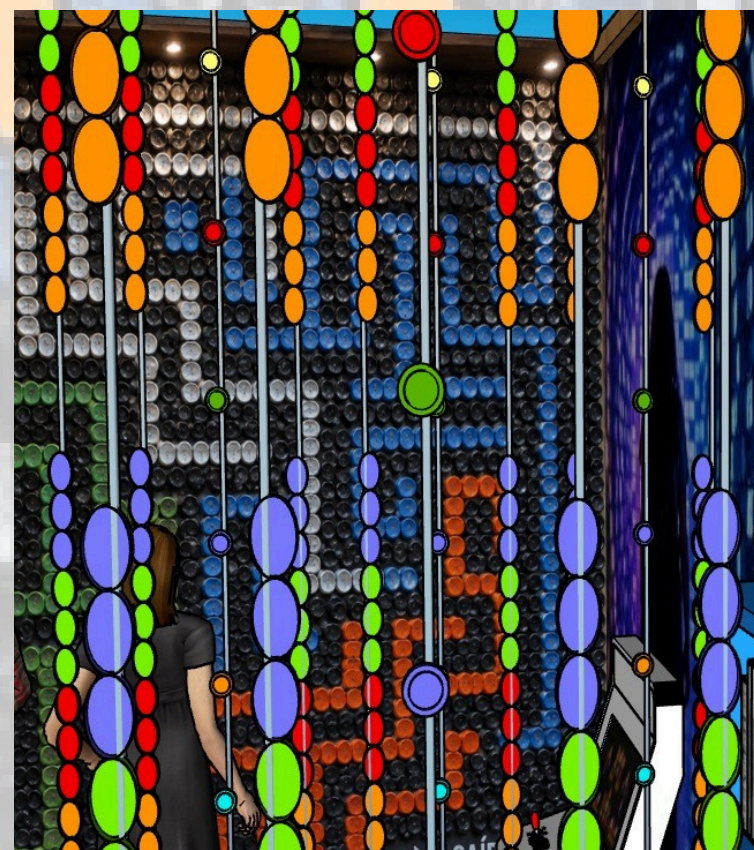

# DO COLETIVO AO UNIVERSO INDIVIDUAL

VISITANTE  
INTERAGINDO  
COM O PAINEL

GLOBO MUNDO  
COM TAMPINHA DE PET  
E ILUMINAÇÃO LED  
RECONEXÃO

CORTINA -DETALHES QUE CRIAM  
O AMBIENTE VALORIZANDO E  
INSENTIVANDO A  
SUSTENTABILIDADE  
COM TAMPINHA DE PET E  
ILUMINAÇÃO DE LED

PRÓPRIO  
UNIVERSO  
DIGITAL

CAMINHO DO  
PERCURSO  
CÍRCULOS COM  
BORDAS EM  
TAMPINHAS DE PET E  
ILUMINAÇÃO DE LED