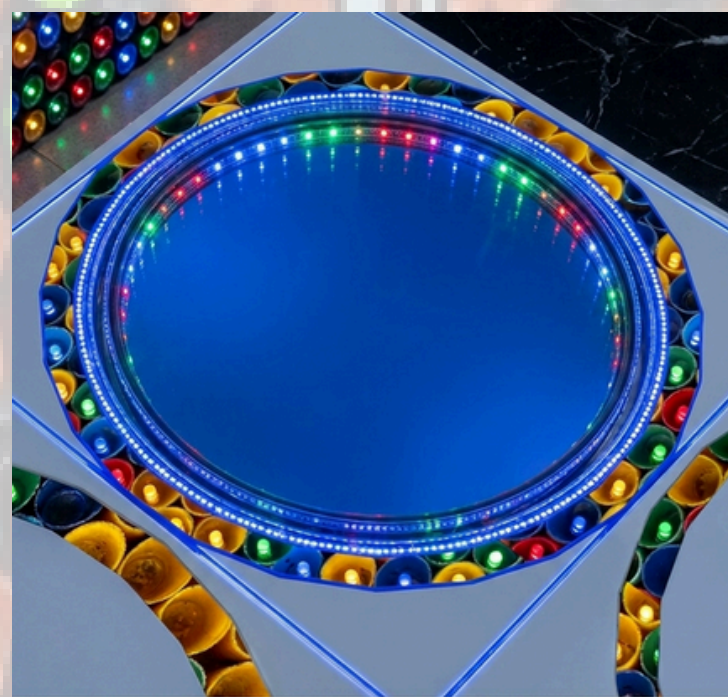

# DO COLETIVO AO UNIVERSO INDIVIDUAL

VISITANTE  
INTERAGINDO  
COM O PAINEL

GLOBO MUNDO  
COM TAMPINHA DE PET  
E ILUMINAÇÃO LED  
RECONEXÃO

CORTINA -DETALHES QUE CRIAM  
O AMBIENTE VALORIZANDO E  
INSENTIVANDO A  
SUSTENTABILIDADE  
COM TAMPINHA DE PET E  
ILUMINAÇÃO DE LED

PRÓPRIO  
UNIVERSO  
DIGITAL

CAMINHO DO  
PERCURSO  
CÍRCULOS COM  
BORDAS EM  
TAMPINHAS DE PET E  
ILUMINAÇÃO DE LED