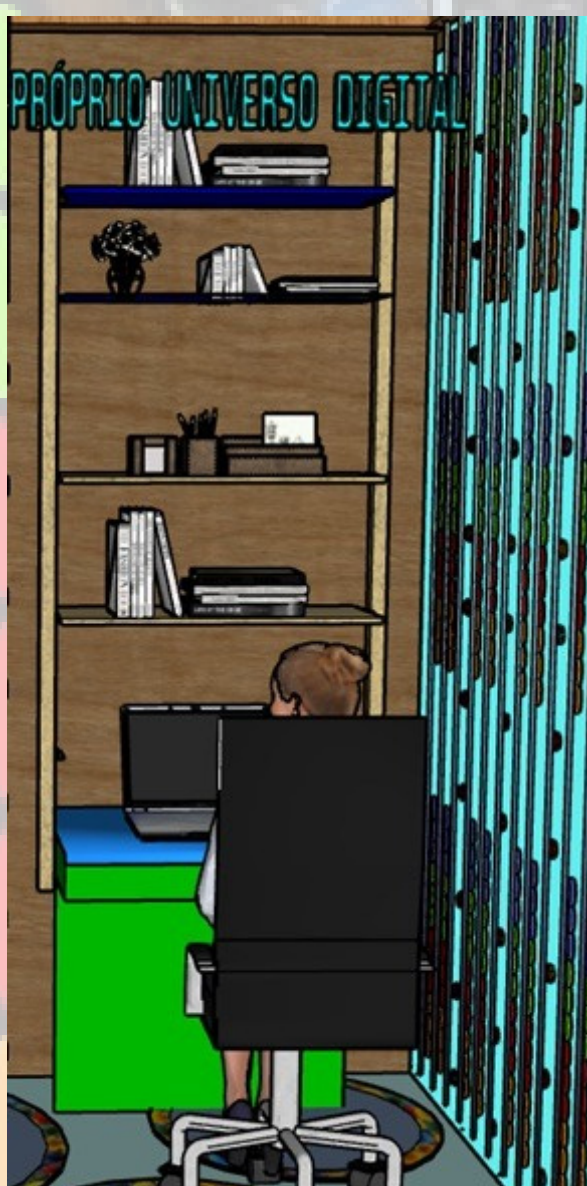

# DO COLETIVO AO UNIVERSO INDIVIDUAL

VISITANTE  
INTERAGINDO  
COM O PAINEL

GLOBO MUNDO  
COM TAMPINHA DE PET  
E ILUMINAÇÃO LED  
RECONEXÃO

CORTINA -DETALHES QUE CRIAM  
O AMBIENTE VALORIZANDO E  
INSENTIVANDO A  
SUSTENTABILIDADE  
COM TAMPINHA DE PET E  
ILUMINAÇÃO DE LED

PRÓPRIO  
UNIVERSO  
DIGITAL

CAMINHO DO  
PERCURSO  
CÍRCULOS COM  
BORDAS EM  
TAMPINHAS DE PET E  
ILUMINAÇÃO DE LED