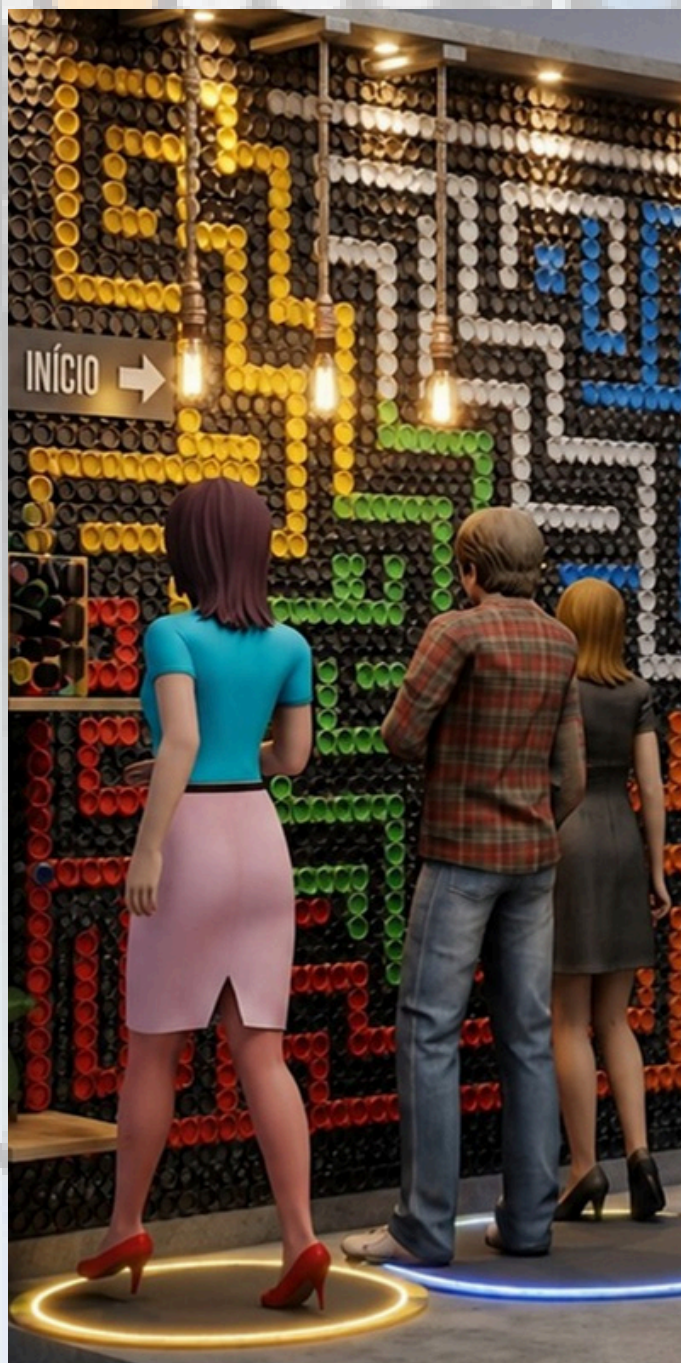

# DO COLETIVO AO UNIVERSO INDIVIDUAL

VISITANTE  
INTERAGINDO  
COM O PAINEL

GLOBO MUNDO  
COM TAMPINHA DE PET  
E ILUMINAÇÃO LED  
RECONEXÃO

CORTINA -DETALHES QUE CRIAM  
O AMBIENTE VALORIZANDO E  
INSENTIVANDO A  
SUSTENTABILIDADE  
COM TAMPINHA DE PET E  
ILUMINAÇÃO DE LED

PRÓPRIO  
UNIVERSO  
DIGITAL

CAMINHO DO  
PERCURSO  
CÍRCULOS COM  
BORDAS EM  
TAMPINHAS DE PET E  
ILUMINAÇÃO DE LED