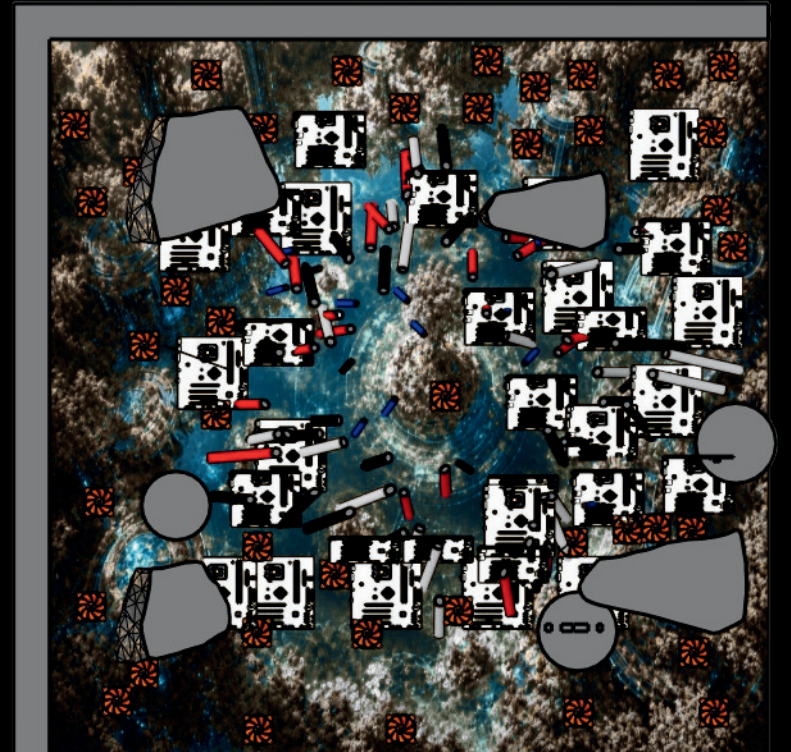

ARVORE ALGORITICA

FRUTO PROIBIDO

No coração da floresta de dados, nasce a Árvore Algorítmica, onde cada folha é um código, cada galho é uma decisão e cada fruto, um conhecimento proibido. Seus frutos não são doces... mas revelam verdades que nem todos estão prontos para colher. Aqueles que ousam entender sua lógica, encontram poder. Aqueles que apenas desejam possuí-la, encontram ruína. Escolha com sabedoria: conhecer é crescer, mas entender é transformar.

Vista realista

Vista frontal

Planta baixa

Moodbord