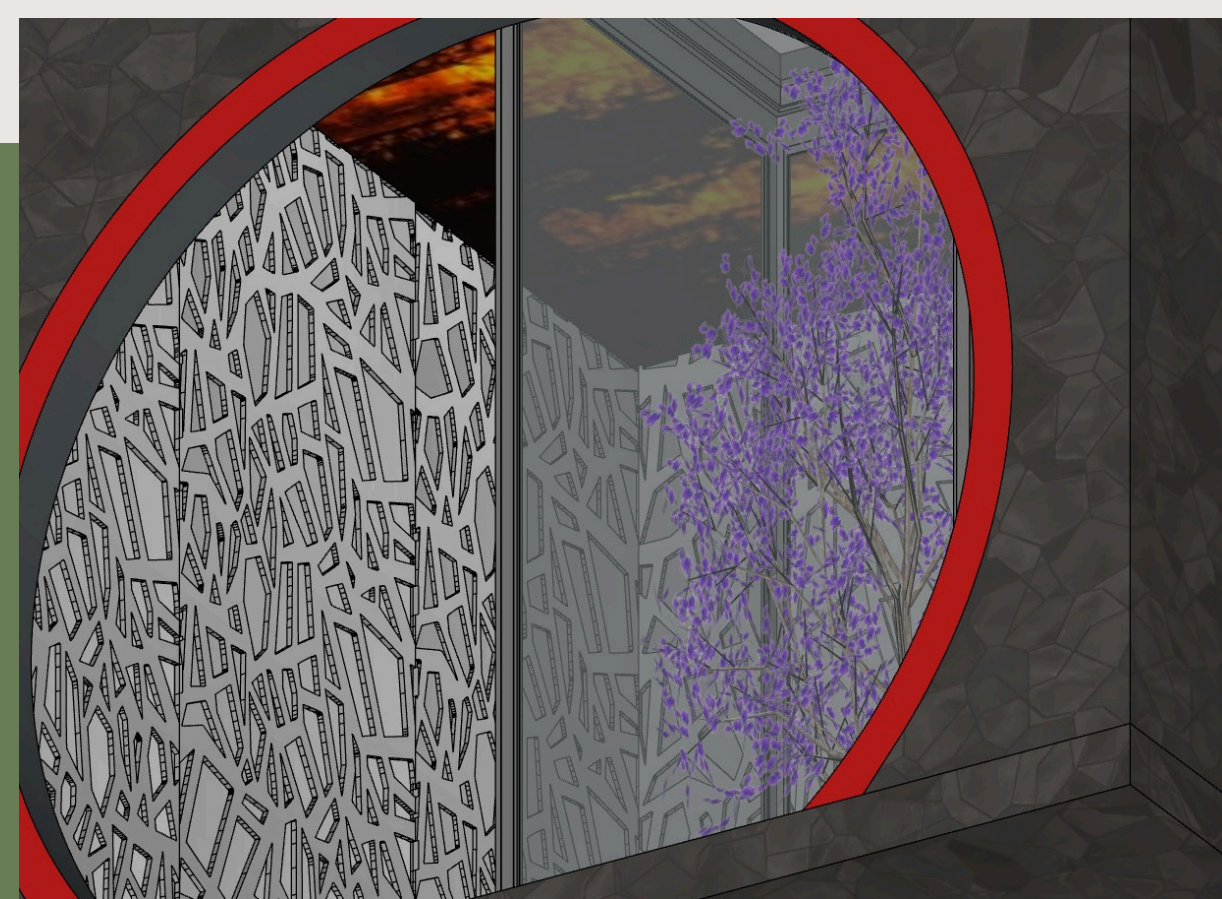

O CUBO DO FUTURO

QUAL O FUTURO VOCÊ ESTÁ CONSTRUINDO?

CUBO DO FUTURO É UMA INSTALAÇÃO SENSORIAL PROVOCATIVA QUE CONVIDA À REFLEXÃO: AS ESCOLHAS QUE FAZEMOS HOJE MOLDAM O AMANHÃ. INSPIRADO PELO TEMA "RE-PENSAR O FUTURO", O PROJETO CONFRONTA OS VISITANTES COM A URGÊNCIA DA CRISE AMBIENTAL E A NECESSIDADE DE UMA TRANSFORMAÇÃO SOCIAL PROFUNDA.

DO LADO DE FORA, UMA ESTRUTURA CINZA E ÁSPERA REVELA AS CICATRIZES DE UM PLANETA FERIDO. DENTRO, UM CENÁRIO DE CAOS – CHÃO RACHADO, ESPELHOS QUEBRADOS, IMAGENS DE DESTRUIÇÃO – CRIA UM IMPACTO VISUAL E EMOCIONAL.

NO CENTRO, UM IPÊ-ROXO ISOLADO POR VIDRO SIMBOLIZA A ESPERANÇA. ELE REPRESENTA A NATUREZA QUE AINDA PODE SER PRESERVADA, SE AGIRMOS AGORA.

O CUBO DO FUTURO É UM PORTAL ENTRE A DESTRUIÇÃO E A REGENERAÇÃO. UM CHAMADO À AÇÃO. DOE. PLANTE. MUDE.

CADA SEMENTE ENTREGUE É UM CONVITE PARA ESCOLHER UM FUTURO MAIS JUSTO, COLETIVO E SUSTENTÁVEL.

O FUTURO ESTÁ SENDO CONSTRUÍDO AGORA – E COMEÇA COM VOCÊ.

QUEIMADA DESTRUIÇÃO ESPELHO FRAGMENTADO RACHADURAS IPÊ ROXO