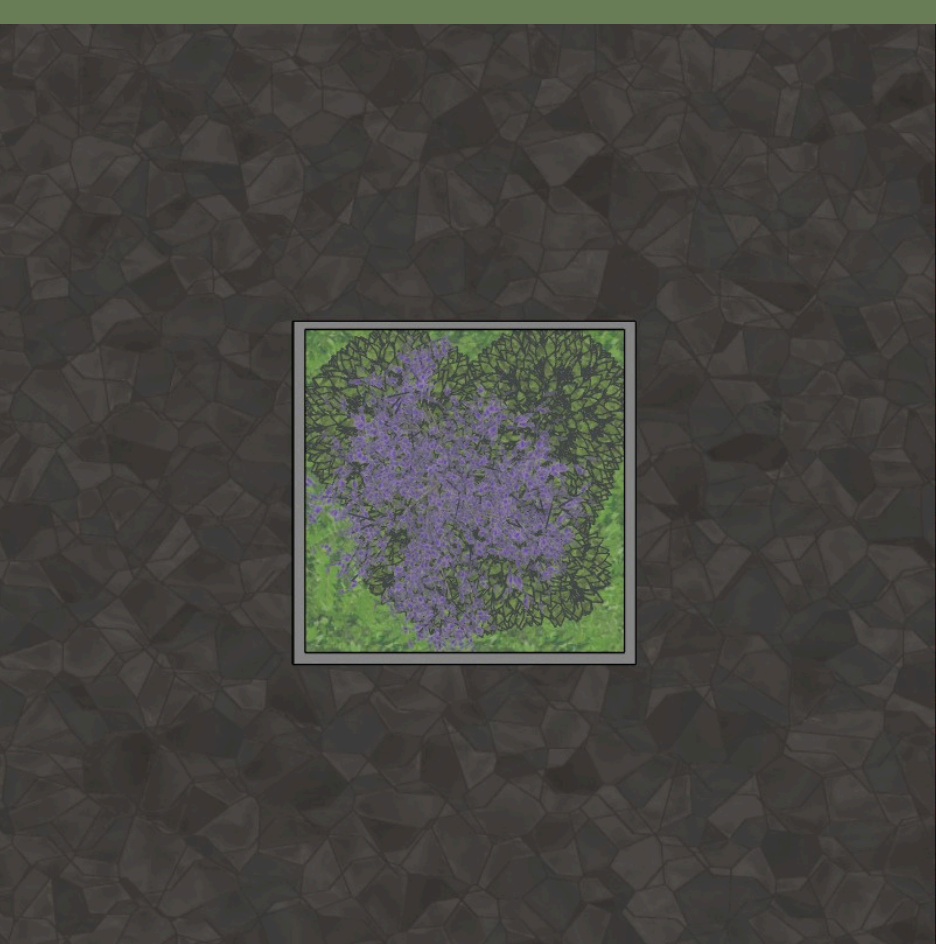

QUEIMADA   DESTRUIÇÃO   ESPELHO FRAGMENTADO   RACHADURAS   IPÊ ROXO

**JANIS CARRION ANDRADE
DESIGN DE INTERIORES T32**