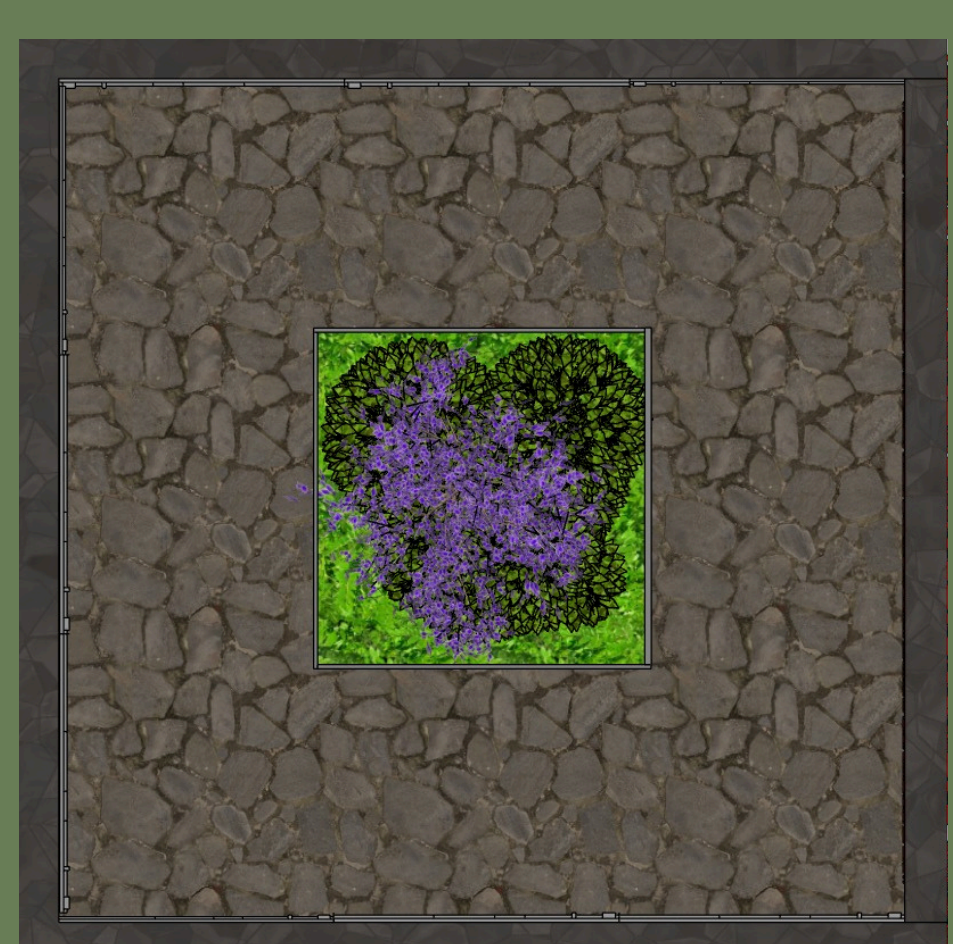

QUEIMADA   DESTRUIÇÃO   ESPELHO FRAGMENTADO   RACHADURAS   IPÊ ROXO

ESCALA GRÁFICA

**JANIS CARRION ANDRADE
DESIGN DE INTERIORES T32**