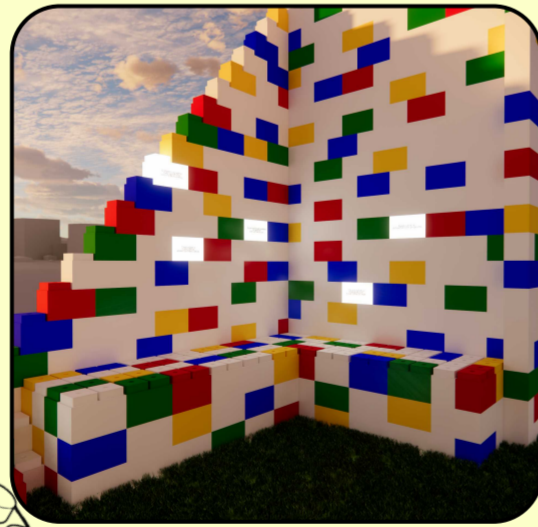

LECOLITO

Unindo criatividade, sustentabilidade e interação, a proposta consiste na criação de um espaço lúdico e interativo, construído com tijolos feitos a partir de plástico reciclado, principalmente garrafas PET e suas tampinhas.

Inspirado no universo dos blocos de montar, o ambiente é voltado para crianças e seus familiares, convidando-os a brincar, explorar e aprender sobre a importância da reciclagem de forma divertida. Com estruturas modulares e coloridas que remetem ao LEGO, o espaço estimula o desenvolvimento da imaginação e o senso de comunidade, ao mesmo tempo em que lança um olhar consciente para o reaproveitamento de materiais descartáveis. Mostrando que esses resíduos podem ganhar uma nova vida e contribuir para a construção de um futuro mais sustentável, o espaço também conta com um ponto de coleta de garrafas PET e tampinhas plásticas.

QR Code Arquivo do Projeto

FACHADA

PONTO DE COLETA

LETREIRO

BLOCOS INTERATIVO

LOCAL DE COLETA DE GARRAFAS PET E TAMPINHAS

BANCO DE TIJOLO SUSTENTÁVEL

1 :: Isométrica
4 1:50

GARRAFAS PET E TAMPINHAS

BANCO DE BLOCOS SUSTENTÁVEIS

2 :: Vista 1
4 1:50

3 :: Planta Baixa
4 1:50

ÁREA INTERATIVA

BLOCOS COM FRASES ILUMINADOS

4 :: Corte
4 1:50