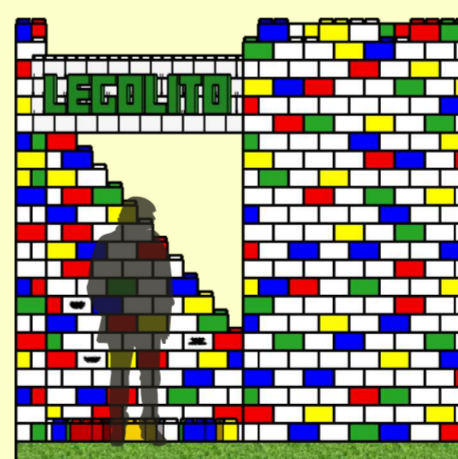

LECOLITO

Unindo criatividade, sustentabilidade e interação, a proposta consiste na criação de um espaço lúdico e interativo, construído com tijolos feitos a partir de plástico reciclado, principalmente garrafas PET e suas tampinhas.

Inspirado no universo dos blocos de montar, o ambiente é voltado para crianças e seus familiares, convidando-os a brincar, explorar e aprender sobre a importância da reciclagem de forma divertida. Com estruturas modulares e coloridas que remetem ao LEGO, o espaço estimula o desenvolvimento da imaginação e o senso de comunidade, ao mesmo tempo em que lança um olhar consciente para o reaproveitamento de materiais descartáveis. Mostrando que esses resíduos podem ganhar uma nova vida e contribuir para a construção de um futuro mais sustentável, o espaço também conta com um ponto de coleta de garrafas PET e tampinhas plásticas.

QR Code Arquivo do Projeto

FACHADA

PONTO DE COLETA

LETREIRO

BLOCOS INTERATIVO

LOCAL DE COLETA DE GARRAFAS PET E TAMPINHAS

BANCO DE TIJOLO SUSTENTÁVEL

1 :: Isométrica
4 1:50

GARRAFAS PET E TAMPINHAS

BANCO DE BLOCOS SUSTENTÁVEIS

2 :: Vista 1
4 1:50

3 :: Planta Baixa
4 1:50

ÁREA INTERATIVA

BLOCOS COM FRASES ILUMINADOS

4 :: Corte
4 1:50