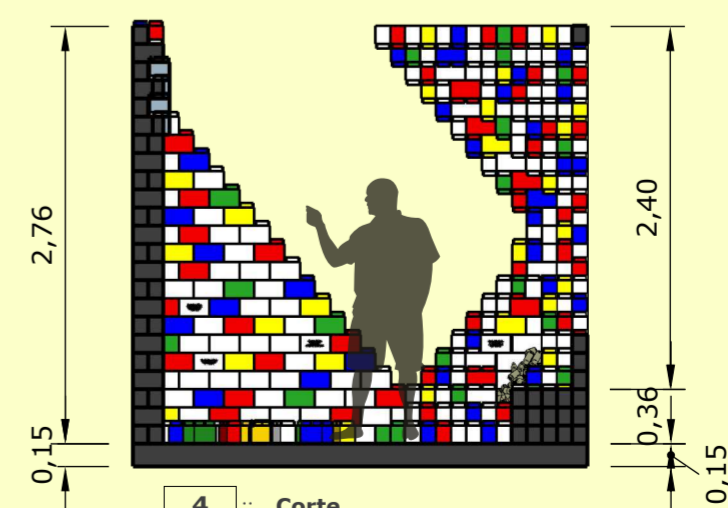

LECOLITO

Unindo criatividade, sustentabilidade e interação, a proposta consiste na criação de um espaço lúdico e interativo, construído com tijolos feitos a partir de plástico reciclado, principalmente garrafas PET e suas tampinhas.

GARRAFAS PET E TAMPINHAS

BANCO DE BLOCOS SUSTENTÁVEIS

2 :: Vista 1
4 1:50

3 :: Planta Baixa
4 1:50

ÁREA INTERATIVA

BLOCOS COM FRASES ILUMINADOS

4 :: Corte
4 1:50