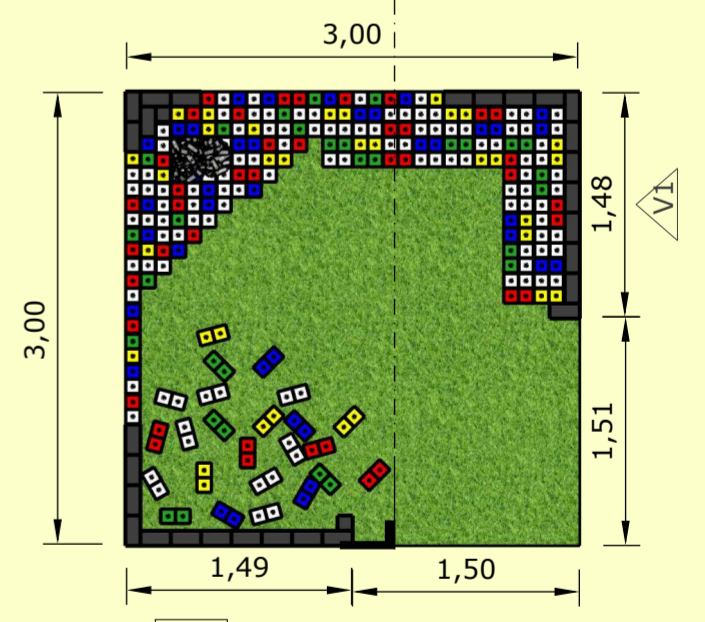

LECOLITO

Unindo criatividade, sustentabilidade e interação, a proposta consiste na criação de um espaço lúdico e interativo, construído com tijolos feitos a partir de plástico reciclado, principalmente garrafas PET e suas tampinhas.

QR Code Arquivo do Projeto

FACHADA

PONTO DE COLETA

LETREIRO

BLOCOS INTERATIVO

LOCAL DE COLETA DE GARRAFAS PET E TAMPINHAS

BANCO DE TIJOLO SUSTENTÁVEL

1 :: Isométrica
4 1:50

GARRAFAS PET E TAMPINHAS

BANCO DE BLOCOS SUSTENTÁVEIS

2 :: Vista 1
4 1:50

3 :: Planta Baixa
4 1:50

ÁREA INTERATIVA

BLOCOS COM FRASES ILUMINADOS

4 :: Corte
4 1:50