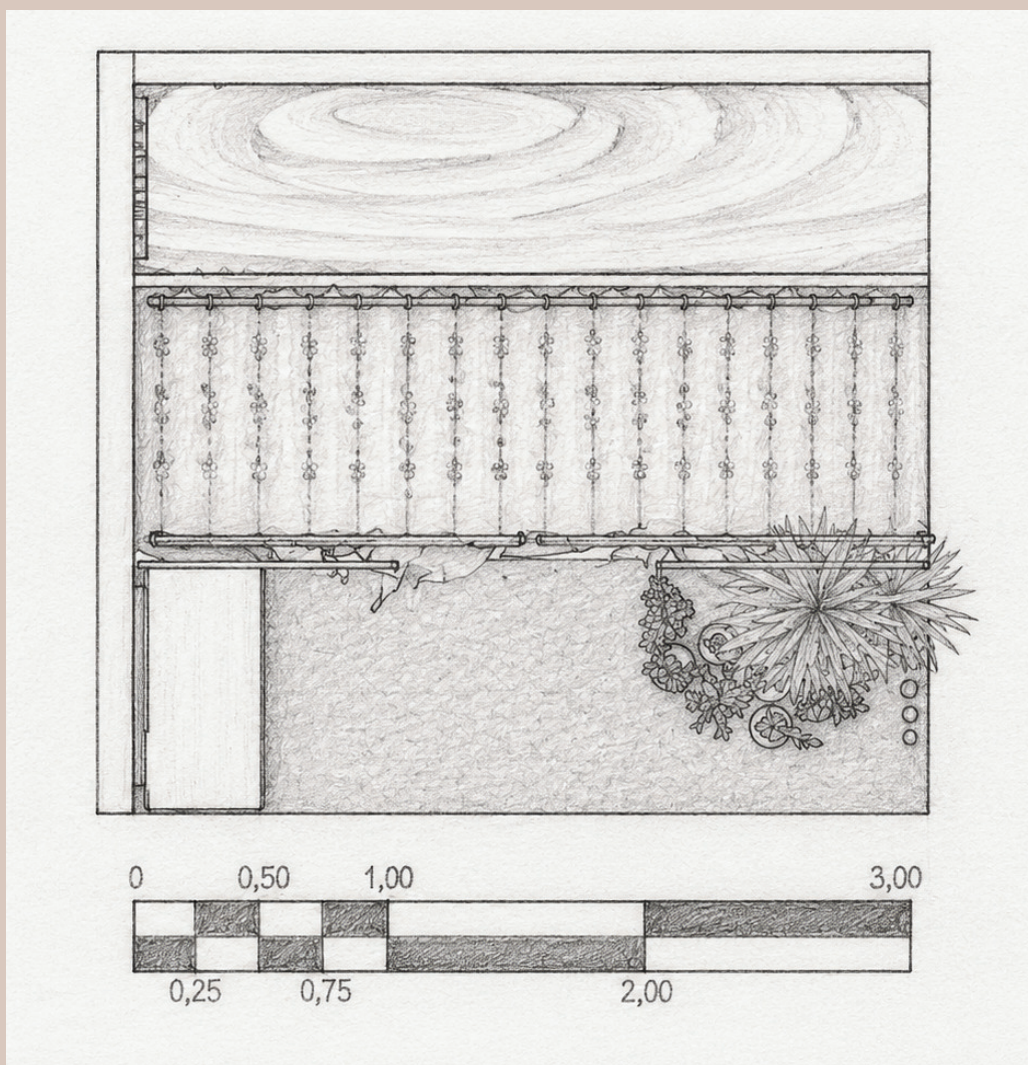

POSSIBILIDADES INFINITAS, DIREÇÃO PERDIDA

O ambiente se abre como um convite à travessia...

A árvore revela suas raízes e essência.

As cortinas de LED te imergem no fluxo da informação, questionando como você se posiciona diante dele.

No 3 ambiente, o reflexo te confronta com quem você é – e quem está se tornando.

Por fim, o percurso te leva ao encontro de si mesmo.

Quando a ferramenta vira ambiente de vida inteira, ela consome a pessoa.
Quando a ferramenta vira apoio para uma vida real, ela expande a pessoa.