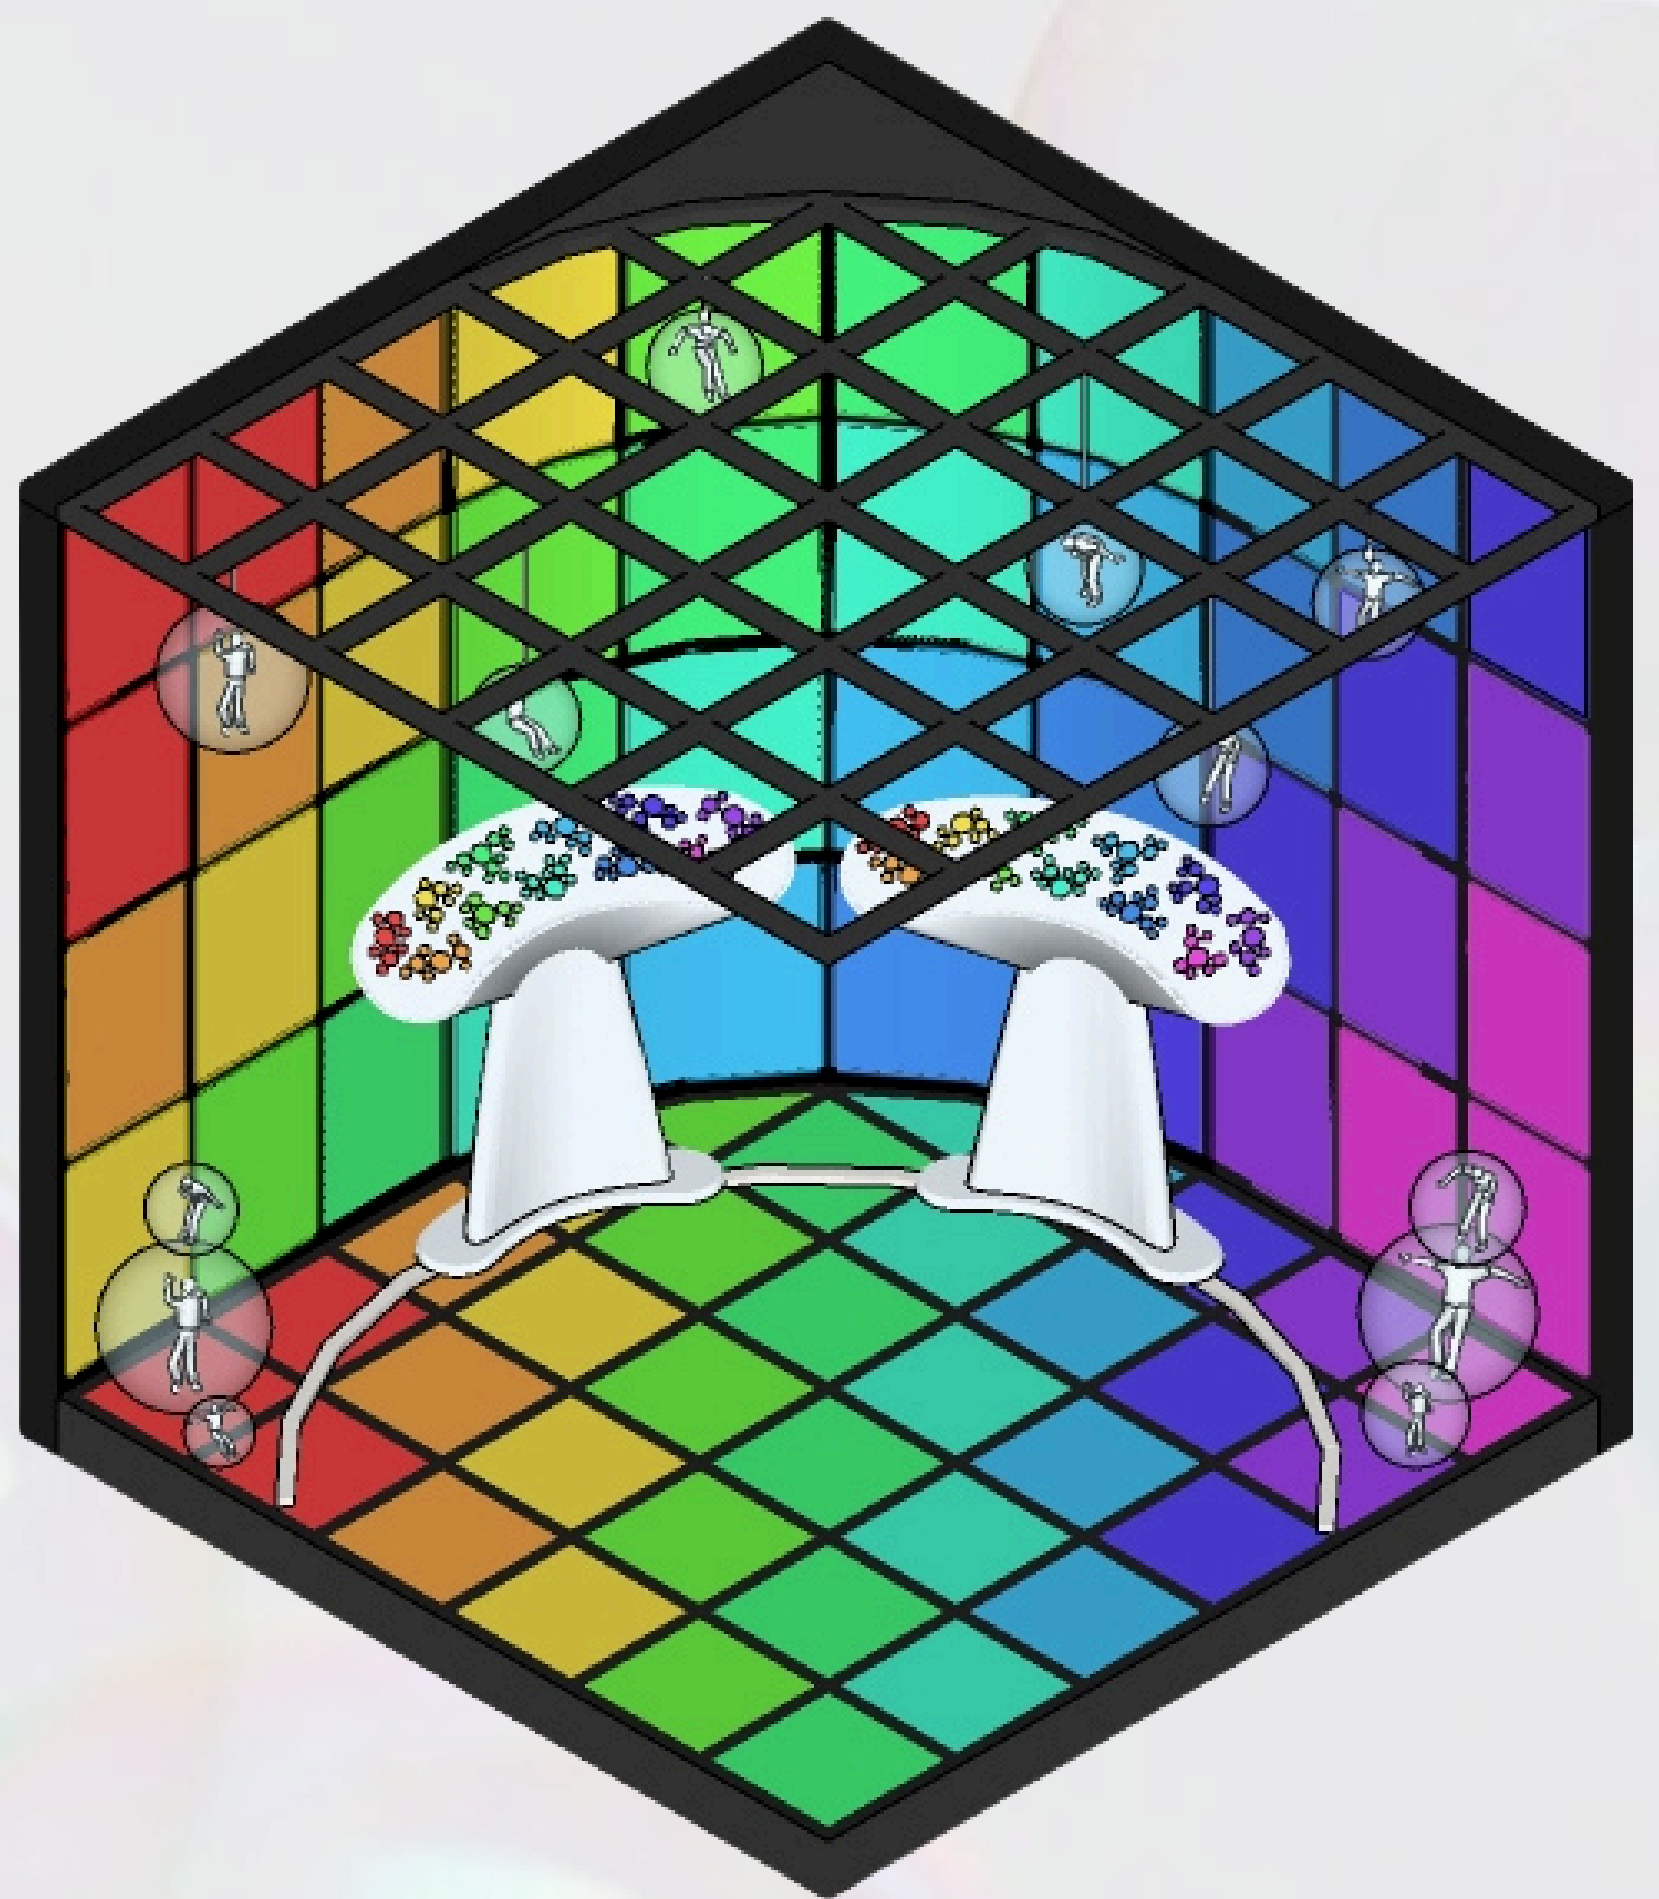

# ALÉM DA BOLHA

'Além da bolha' é uma instalação imersiva inspirada na obra de Eli Pariser que explora a influência dos algoritmos na forma como consumimos informações. Por meio de interações, os participantes observam a formação de bolhas digitais e refletem sobre como a personalização de conteúdo afeta percepções, perspectivas e relações no mundo contemporâneo.

A experiência começa em um ambiente totalmente branco, onde os participantes escolhem temas de interesse por meio de painéis interativos. A cada escolha, o espaço se transforma com novas cores e os participantes são gradualmente direcionados para diferentes lados da sala, representando a formação das bolhas digitais. Ao final, uma nova perspectiva do ambiente é revelada, convidando os visitantes a enxergar além do percurso construído por suas próprias escolhas.