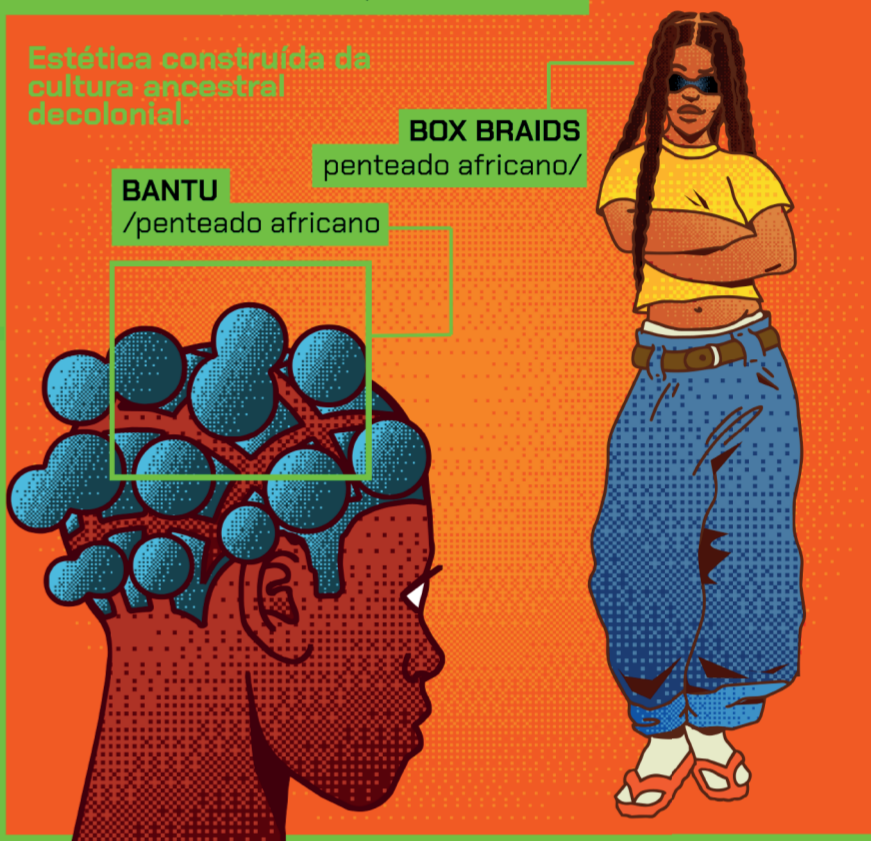

INTELIGÊNCIA ANCESTRAL

Esse projeto foca na Ilustração da identidade periférica contra a padronização e racismo ambiental da IA.

A proposta usa a tecnologia de forma crítica para documentar a cultura de rua e a memória coletiva. Sem rejeitar a IA, descentraliza o sistema para a realidade da quebrada, gerando narrativas visuais

PIPA HACKER

IDENTIDADE DE QUEBRADA

SÍMBOLOS ANCESTRAIS

CARAVELA COLONIALISTA