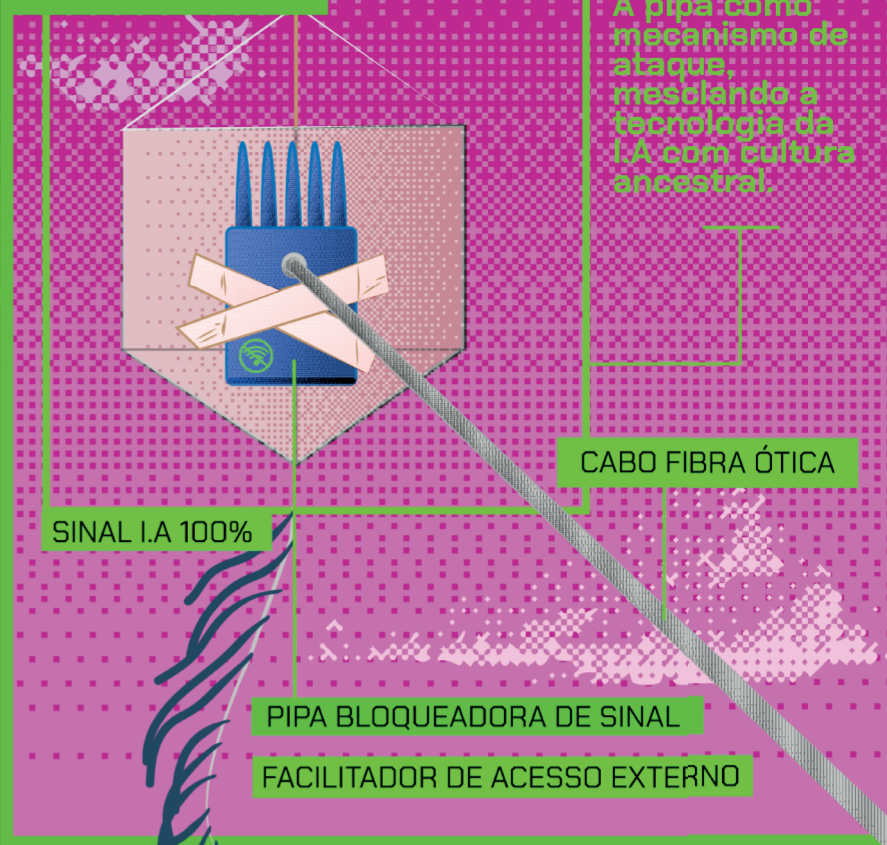

INTELIGÊNCIA ANCESTRAL

Esse projeto foca na Ilustração da identidade periférica contra a padronização e racismo ambiental da IA.

A proposta usa a tecnologia de forma crítica para documentar a cultura de rua e a memória coletiva. Sem rejeitar a IA, descentraliza o sistema para a realidade da quebrada, gerando narrativas visuais

PIPA HACKER

IDENTIDADE DE QUEBRADA

SÍMBOLOS ANCESTRAIS

CARAVELA COLONIALISTA