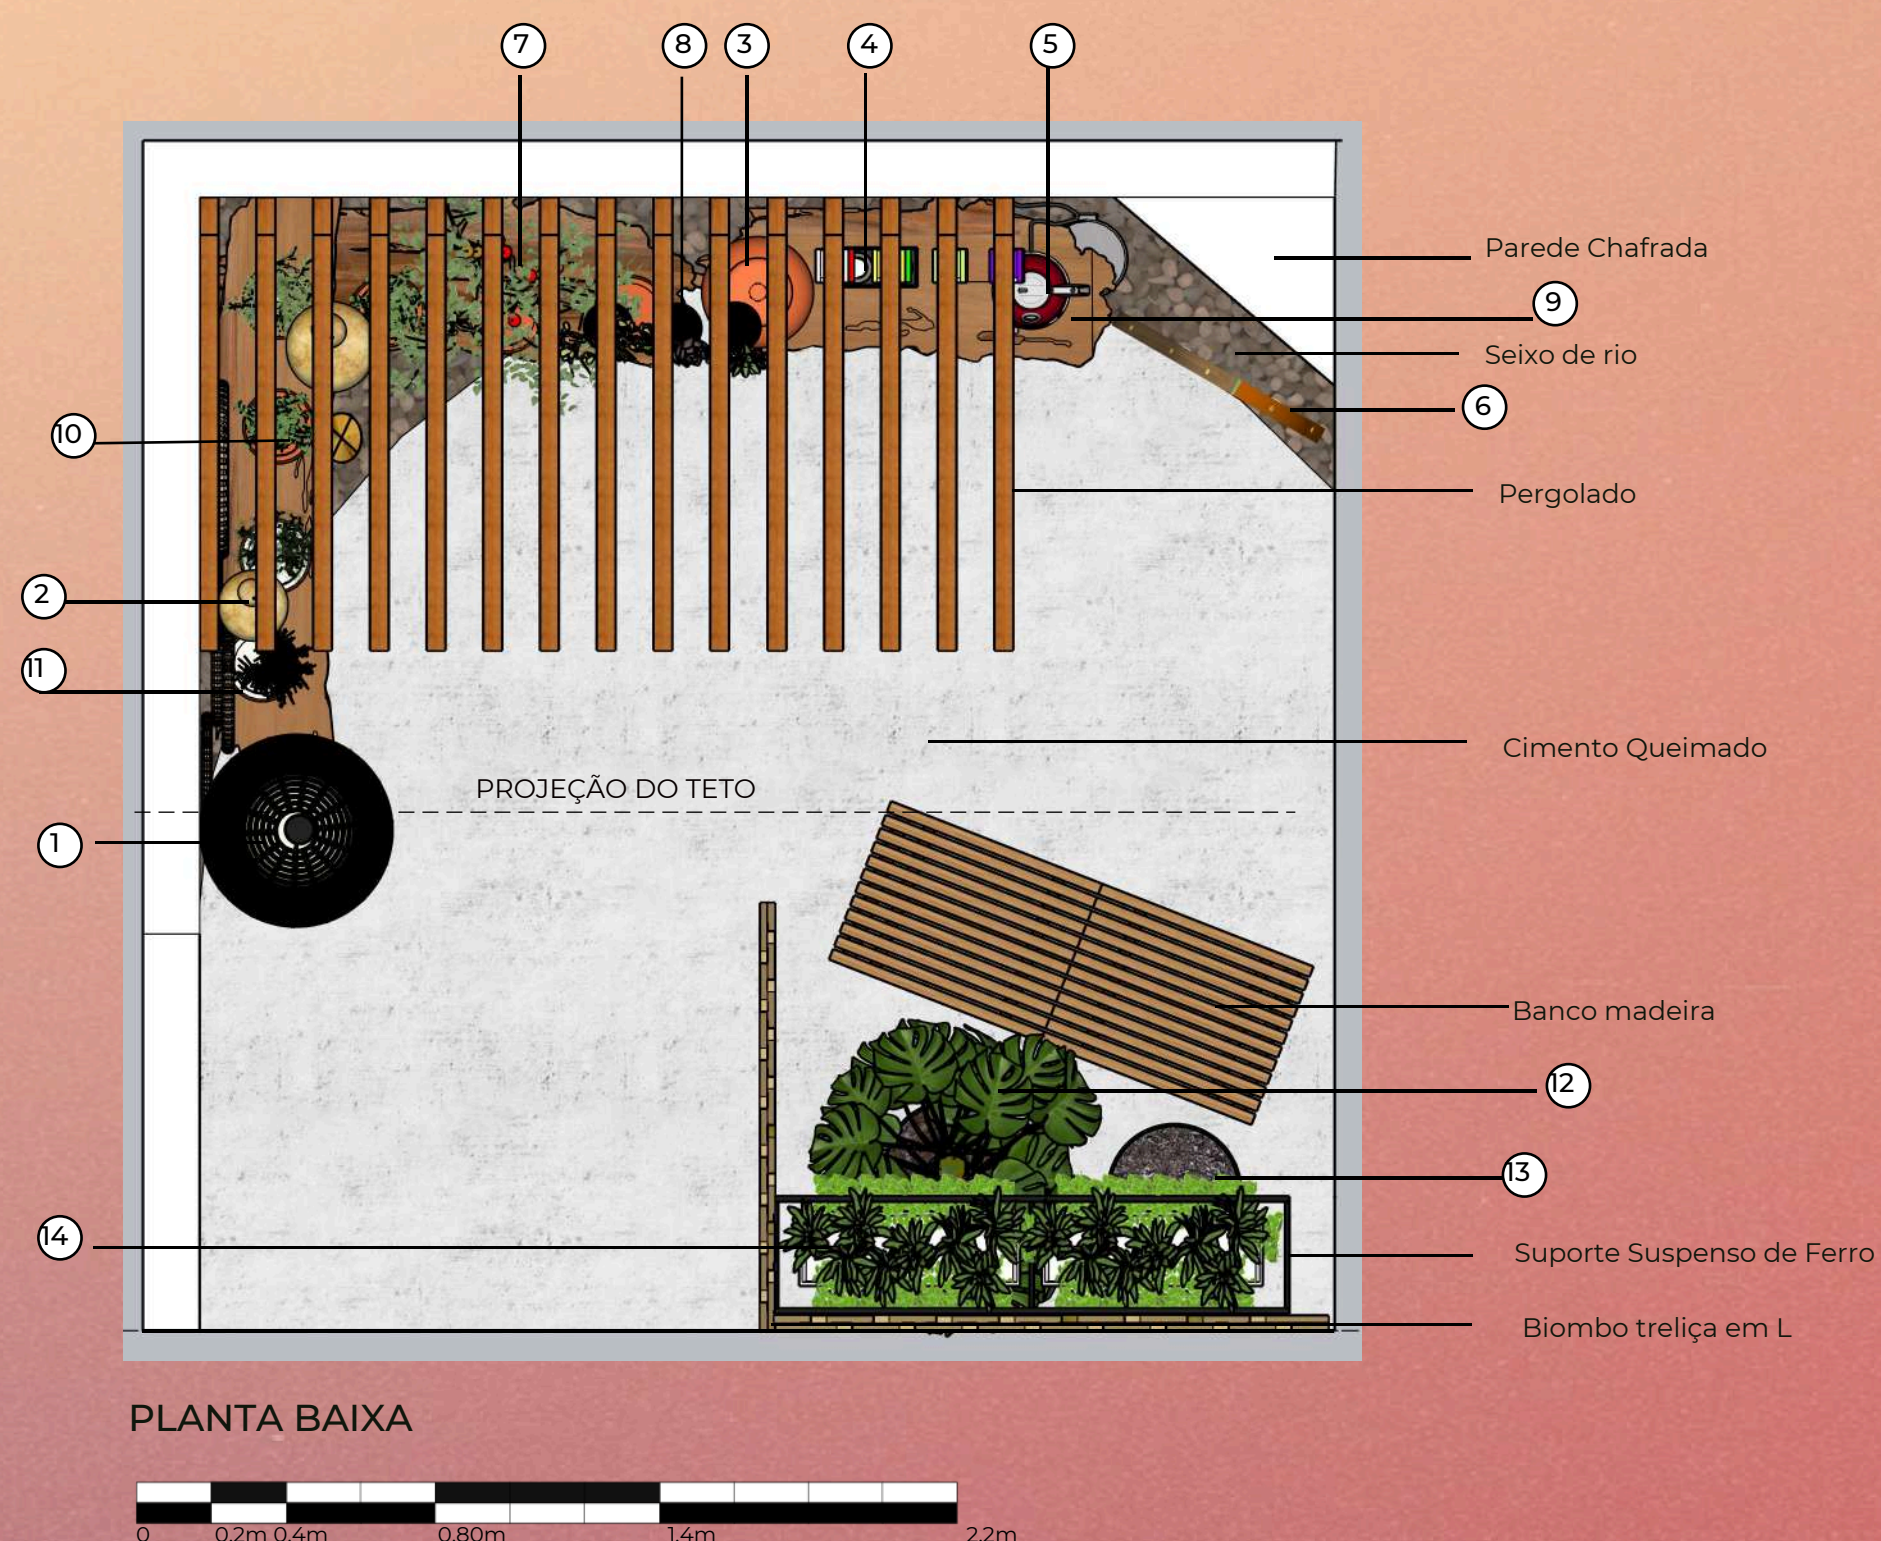

RE-PENSAR O FUTURO: UM PONTO DE REFLEXÃO

O objetivo deste projeto é criar uma ambientação temporária através de elementos naturais e tecnológicos, que leve os visitantes a uma total imersão num ambiente que o estimule através dos cinco sentidos, promovendo uma experiência sensorial única.

O projeto visa destacar a natureza das coisas, convidando o visitante a reconectar-se com sensações de bem estar e aconchego, que tudo aquilo que é natural proporciona, propondo olhar pra dentro, refletindo sobre um pertencimento, uma conexão com a mãe-terra, com a natureza da qual se origina, e muitas vezes se esquece.

LEGENDA

1	Luminária de palha
2	Cabaça
3	Filtro de Barro
4	Dispenser chá
5	Chaleira Elétrica
6	Espelho em forma orgânica
7	Vasos com ervas aromáticas
8	Kokedamas com suculentas
9	Bancada Madeira de Demolição
10	Sino dos Ventos
11	Cestaria- Peneiras
12	Vaso Grande Costela de Adão
13	Vaso Pequeno Lírio da Paz
14	Floreiras Jiboia e Bromélias

O presente é efêmero!
Diante de um espelho, quem está ali presente pode olhar para trás e ver o caminho que já percorreu, porém até a imagem que vê de si mesmo já ficou no passado...e o futuro, desconhecido, se esconde atrás daquilo que reflete.