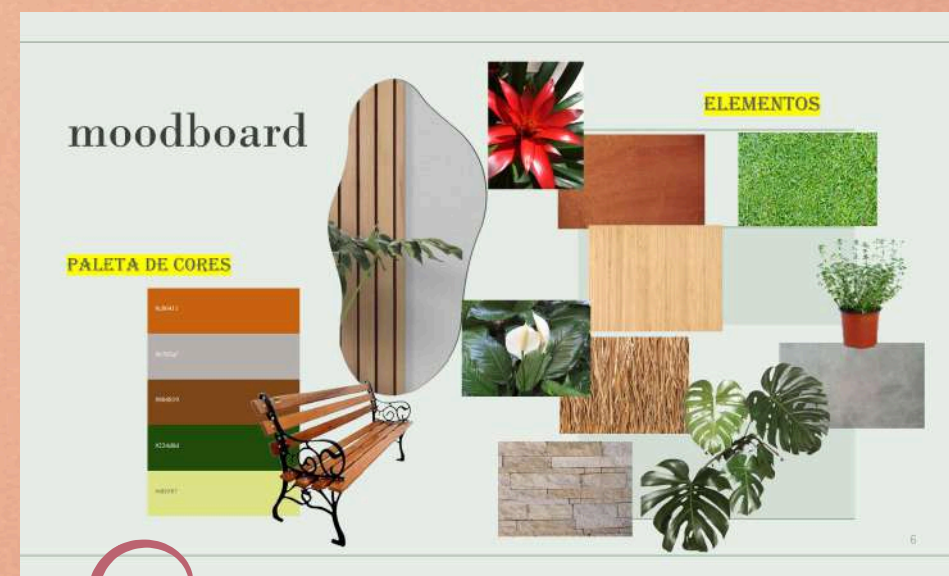

RE-PENSAR O FUTURO: UM PONTO DE REFLEXÃO

O objetivo deste projeto é criar uma ambientação temporária através de elementos naturais e tecnológicos, que leve os visitantes a uma total imersão num ambiente que o estimule através dos cinco sentidos, promovendo uma experiência sensorial única.

O projeto visa destacar a natureza das coisas, convidando o visitante a reconectar-se com sensações de bem estar e aconchego, que tudo aquilo que é natural proporciona, propondo olhar pra dentro, refletindo sobre um pertencimento, uma conexão com a mãe-terra, com a natureza da qual se origina, e muitas vezes se esquece.

LEGENDA

1	Luminária de palha
2	Cabaça
3	Filtro de Barro
4	Dispenser chá
5	Chaleira Elétrica
6	Espelho em forma orgânica
7	Vasos com ervas aromáticas
8	Kokedamas com suculentas
9	Bancada Madeira de Demolição
10	Sino dos Ventos
11	Cestaria- Peneiras
12	Vaso Grande Costela de Adão
13	Vaso Pequeno Lírio da Paz
14	Floreiras Jiboia e Bromélias

O presente é efêmero!
Diante de um espelho, quem está ali presente pode olhar para trás e ver o caminho que já percorreu, porém até a imagem que vê de si mesmo já ficou no passado...e o futuro, desconhecido, se esconde atrás daquilo que reflete.