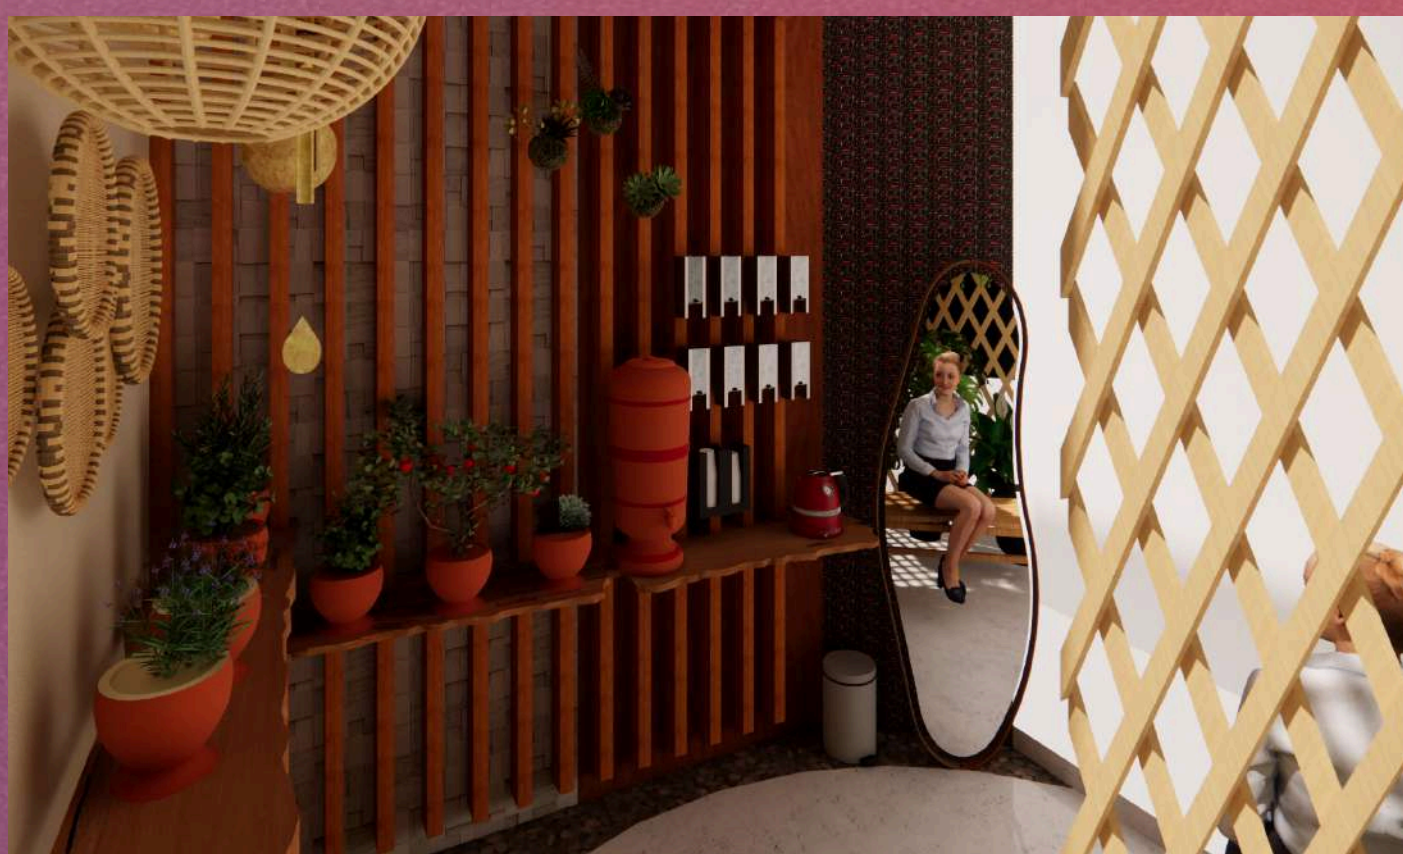

MEMORIAL BOTÂNICO

Item	Tipo	Nome popular	Nome científico
1	Trepadeira	Jiboia	<i>Epipremnum pinnatum</i>
2	Forração	Lírio da paz	<i>Spathiphyllum wallisii</i>
3	herbácea	Espada-de são-jorge	<i>Dracaena trifasciata</i>
4	herbácea	bromélia-vermelha	<i>Vriesea hybrida</i>
5	herbácea	Costela de Adão	<i>Monstera deliciosa</i>
6	herbácea	Alecrim	<i>Rosmarinus officinalis</i>
7	herbácea	Tomilho	<i>Thymus vulgaris</i>
8	herbácea	Salvia	<i>Salvia officinalis</i>
9	herbácea	Lavanda	<i>Lavandula angustifolia</i>
10	herbácea	Hortelã	<i>Mentha piperita</i>
11	herbácea	Manjeriço	<i>Ocimum basilicum</i>
12	arbusto	Tomate-cereja	<i>Solanum lycopersicum</i> var. <i>cerasiforme</i>