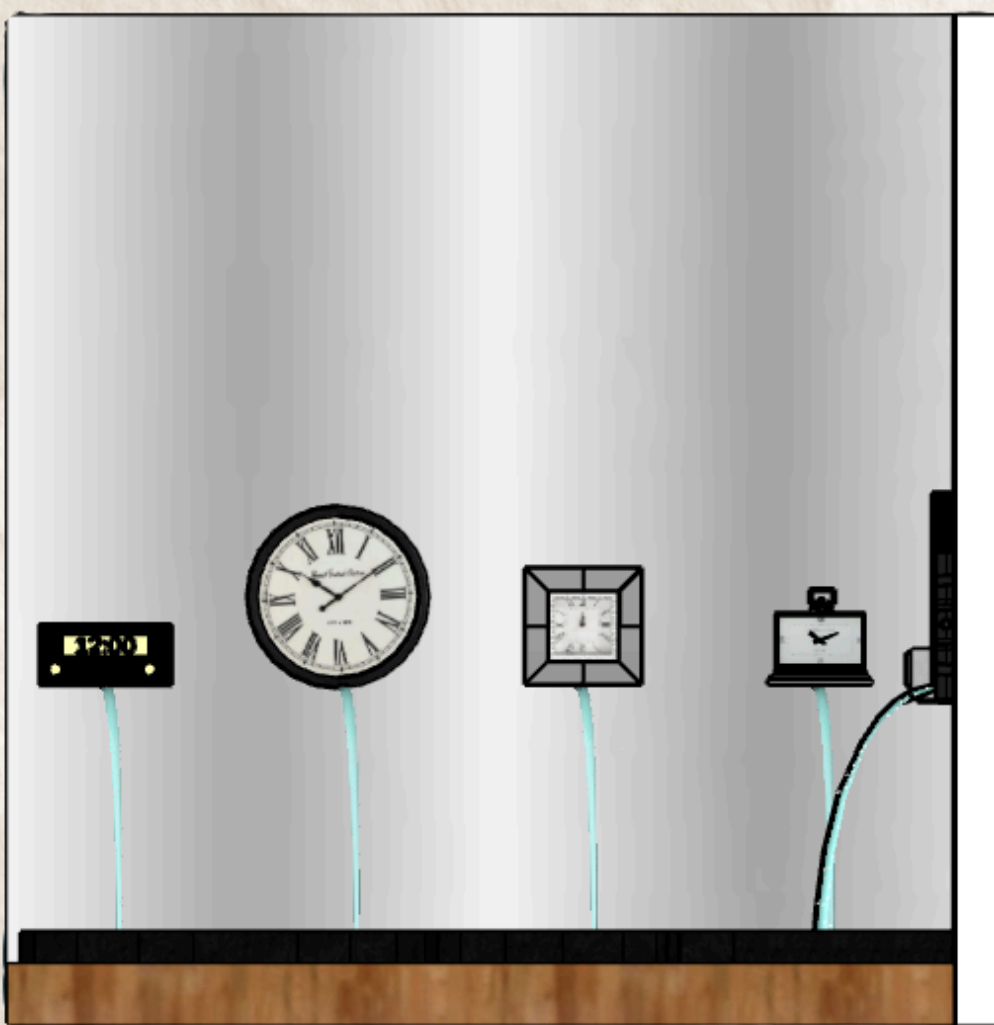

Reflexos do Tempo Digital

Os relógios representam o tempo que nós ganhamos com a tecnologia, e assim que ele acende aleatoriamente, cai um pouco de água pelo chafariz representando o alto consumo de água pelos Data Centers.

Quando a água cai na pequena piscina, e faz movimentos em lugares diferentes, mostra que cada ação do ser humano trás vida e movimentos em diferentes lugares, ocasionalmente entrando em sintonia umas com as outras.

A IA do Google, Gemini, foi usada para renderizar essa imagem.

Nas paredes são espelhos, servem para cada um que passe na frente, lembrar e ver o “tempo jorrar”, como se apenas aquela ação de entrar na “beira da IA” já fosse o suficiente para fazer alguma diferença mundo.