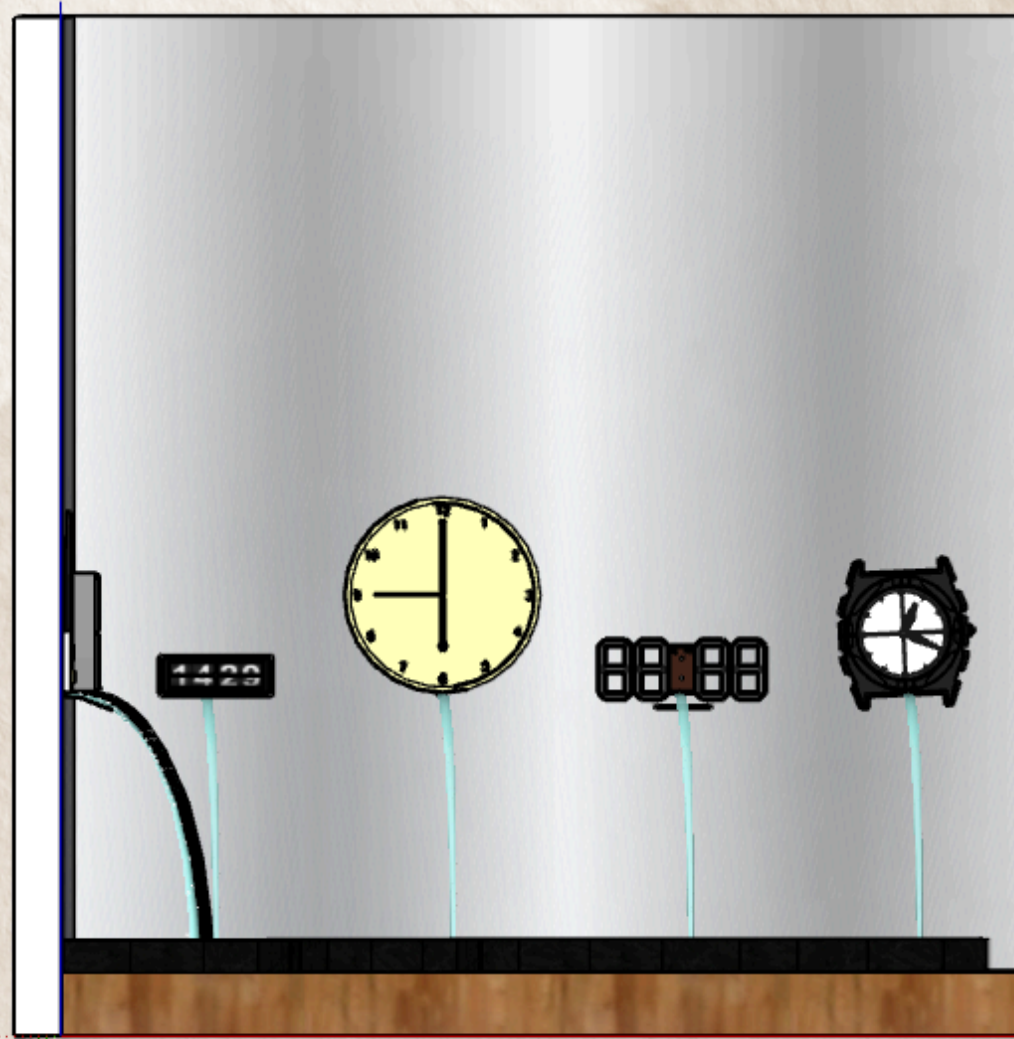

Reflexos do Tempo Digital

Os relógios representam o tempo que nós ganhamos com a tecnologia, e assim que ele acende aleatoriamente, cai um pouco de água pelo chafariz representando o alto consumo de água pelos Data Centers.

Quando a água cai na pequena piscina, e faz movimentos em lugares diferentes, mostra que cada ação do ser humano trás vida e movimentos em diferentes lugares, ocasionalmente entrando em sintonia umas com as outras.

A IA do Google, Gemini, foi usada para renderizar essa imagem.

Nas paredes são espelhos, servem para cada um que passe na frente, lembrar e ver o “tempo jorrar”, como se apenas aquela ação de entrar na “beira da IA” já fosse o suficiente para fazer alguma diferença mundo.