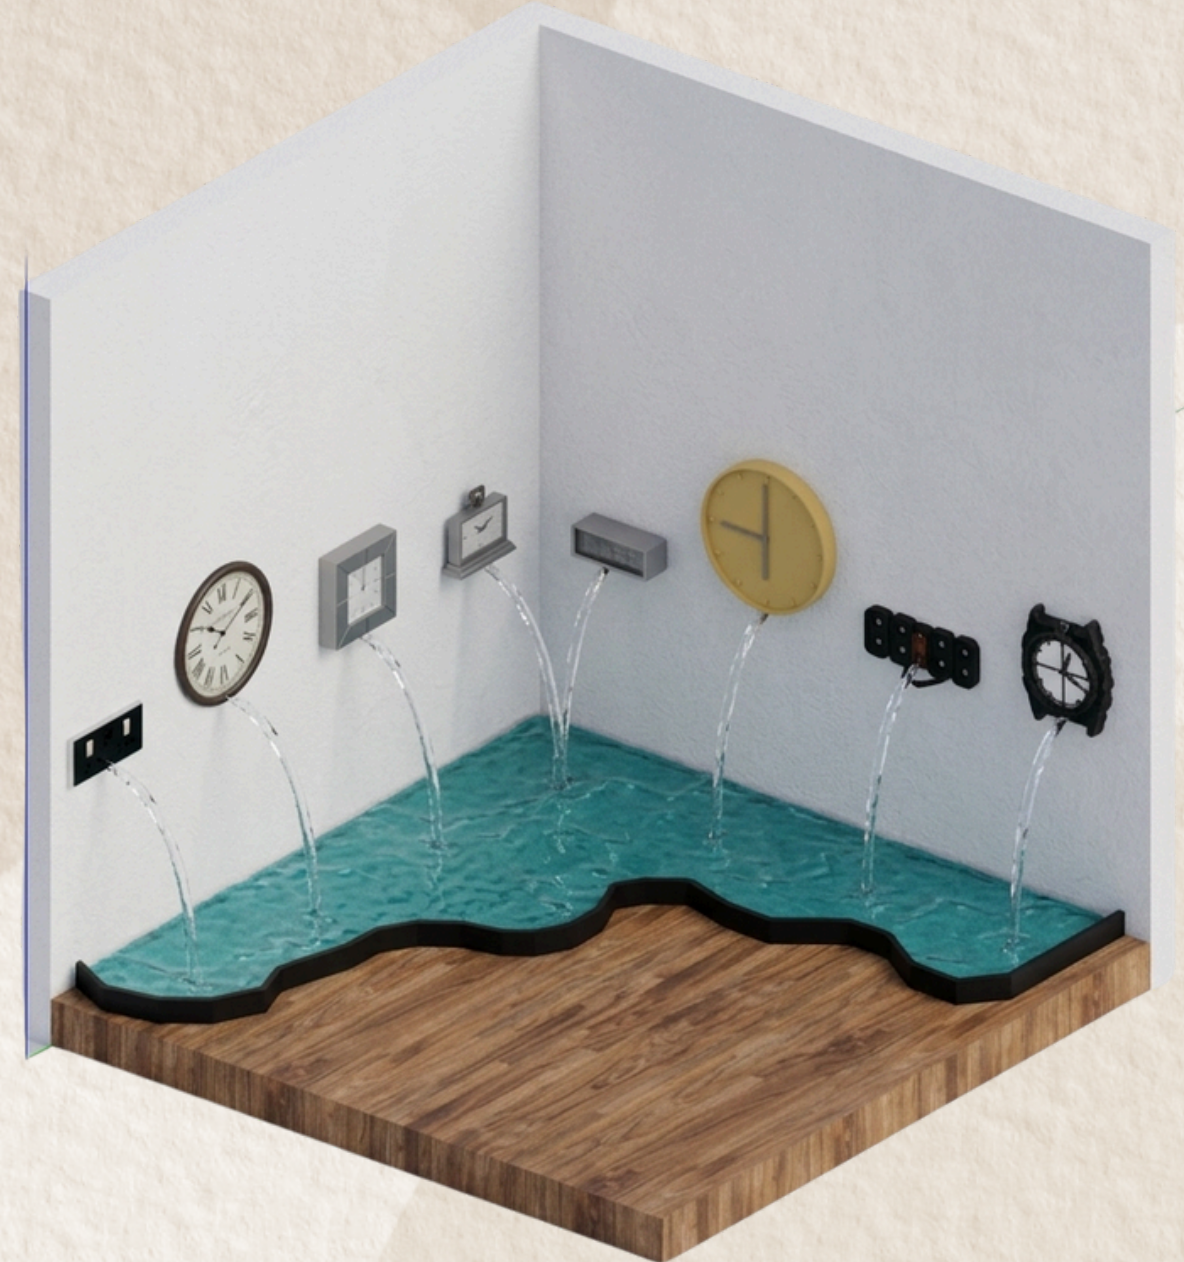

Reflexos do Tempo Digital

Os relógios representam o tempo que nós ganhamos com a tecnologia, e assim que ele acende aleatoriamente, cai um pouco de água pelo chafariz representando o alto consumo de água pelos Data Centers.

Quando a água cai na pequena piscina, e faz movimentos em lugares diferentes, mostra que cada ação do ser humano trás vida e movimentos em diferentes lugares, ocasionalmente entrando em sintonia umas com as outras.

A IA do Google, Gemini, foi usada para renderizar essa imagem.

Nas paredes são espelhos, servem para cada um que passe na frente, lembrar e ver o “tempo jorrar”, como se apenas aquela ação de entrar na “beira da IA” já fosse o suficiente para fazer alguma diferença mundo.