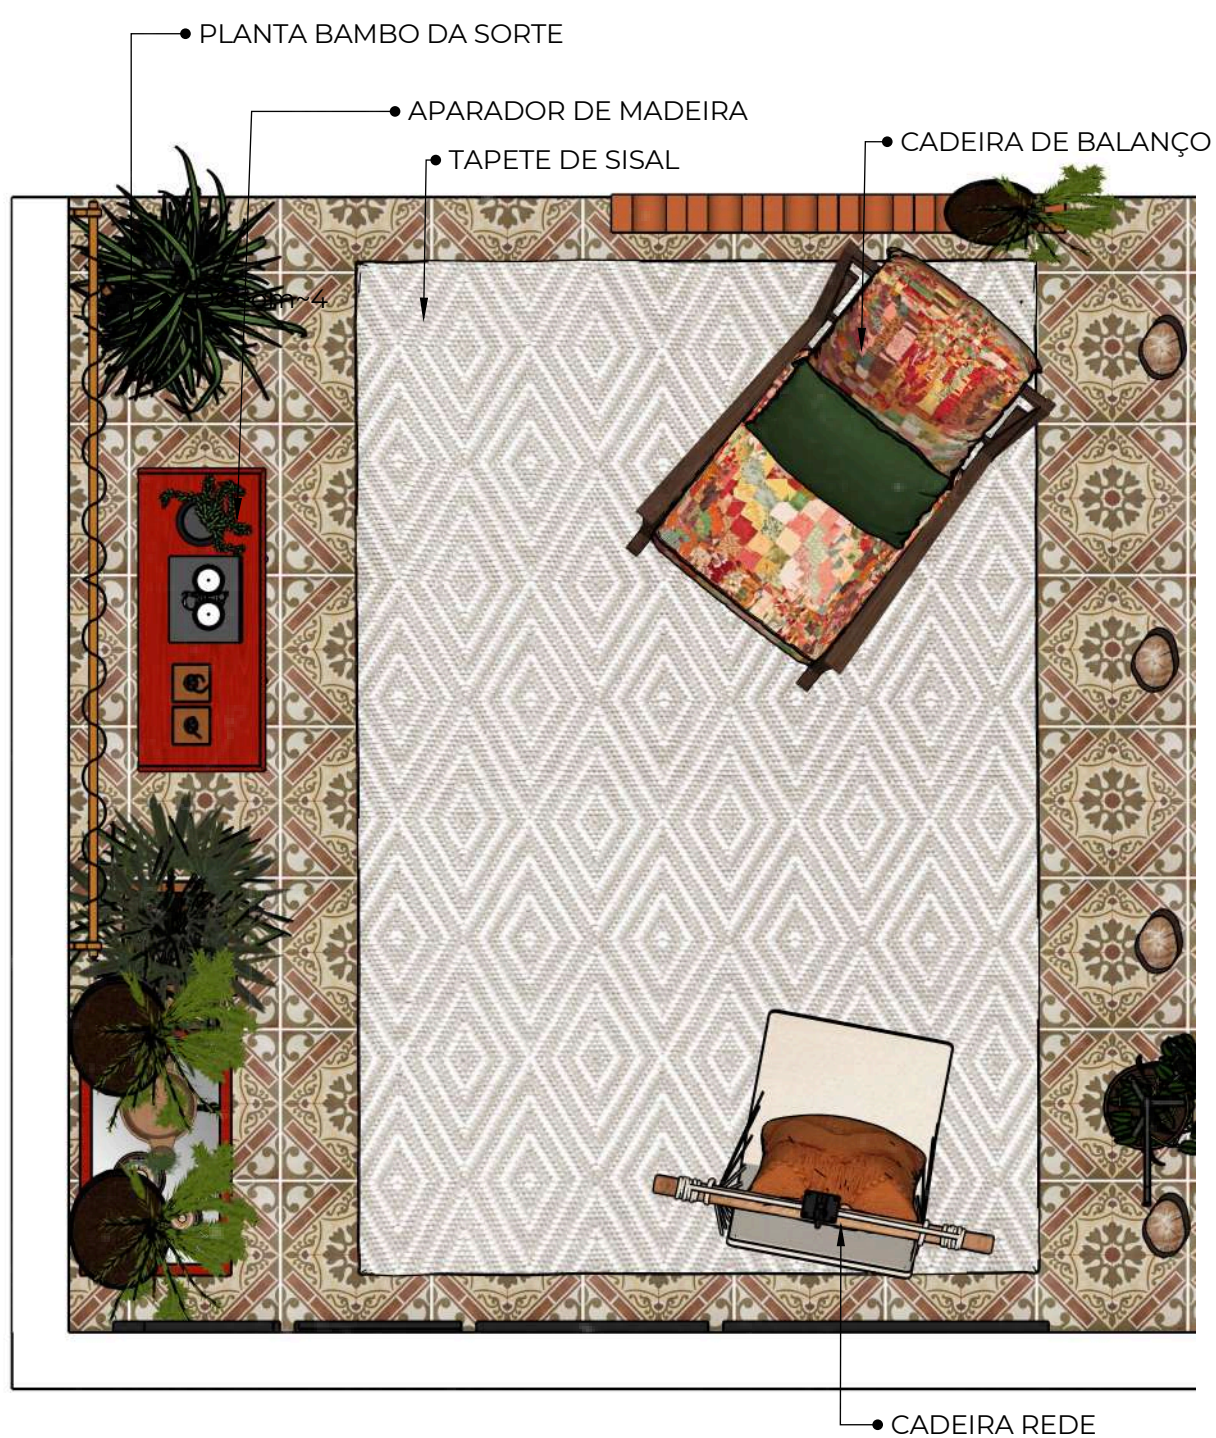

PROJETO PAISAGISTICO CULTURA BRASIL

O conceito do projeto gira em torno da ideia de "conexão com a natureza", buscando criar espaços que resgatem sensações de relaxamento, introspecção e encantamento, de forma efêmera e temporária. A partir da integração de plantas, elementos sonoros e luminotécnicos, busca-se criar uma narrativa que envolva o visitante e o transporte para um ambiente de reflexão e de valorização do meio ambiente. O projeto deve ser implantado em uma área externa de uma feira de livros, com uma extensão total de 9m² (3m x 3m).

MOODBOARD

PLANTA BAIXA