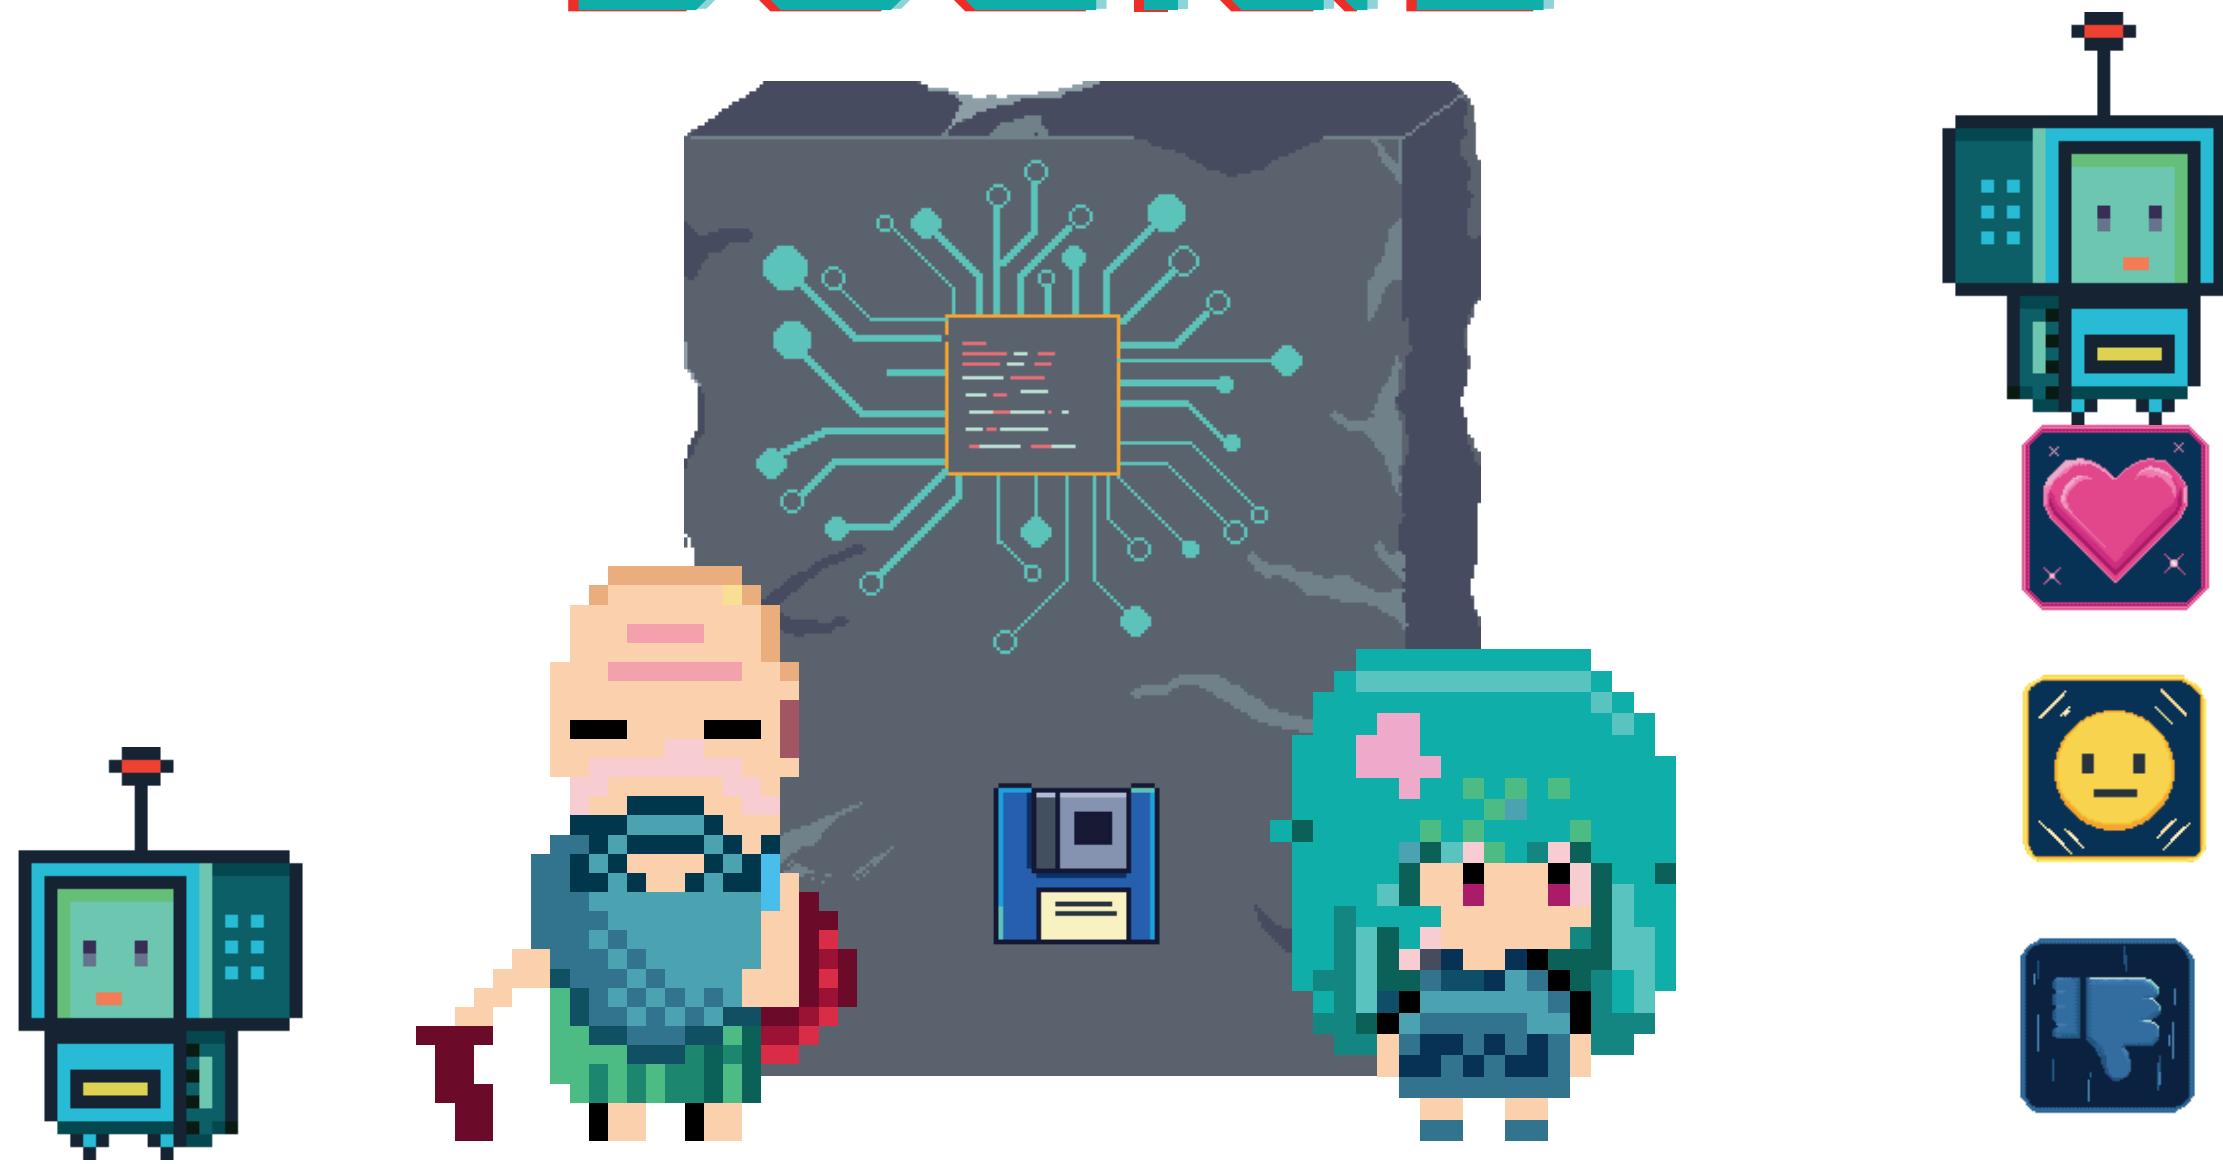

# PARADOXO SOCIAL

RPG em pixel art de mundo aberto que convida o jogador a refletir sobre o funcionamento dos algoritmos e seus impactos na construção da identidade digital, por meio de uma experiência lúdica, imersiva e exploratória.

 **Jogar**

**RPG**

**RPG - 2D TOP-DOWN**