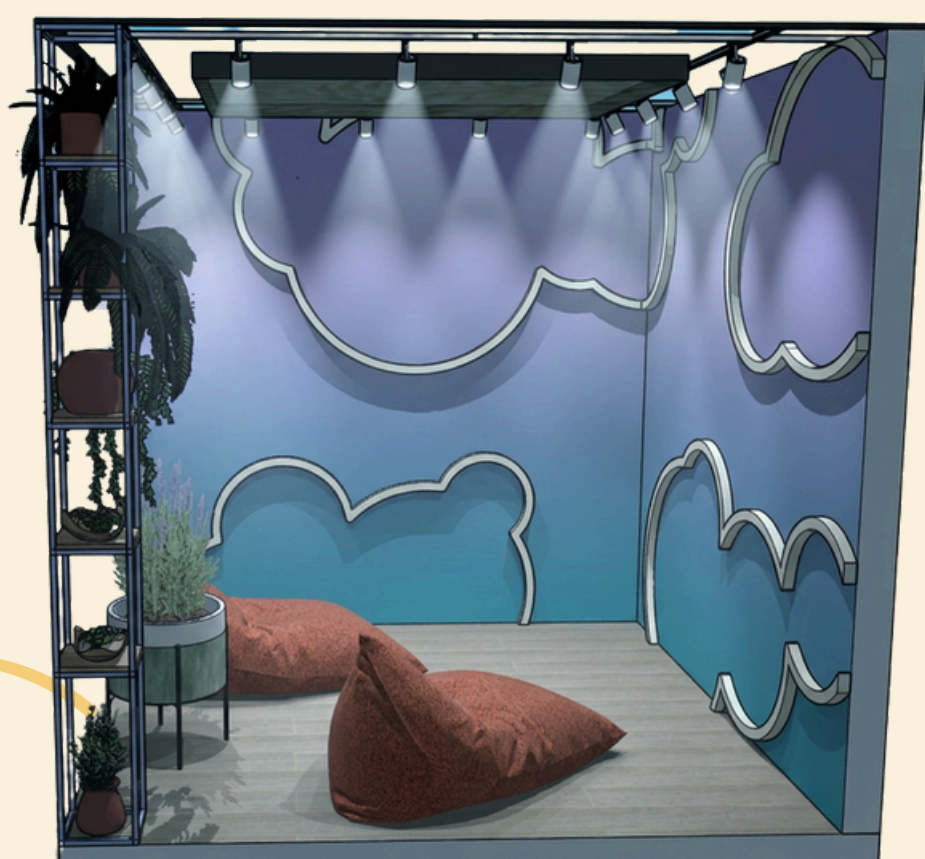

Equilíbrio

AMARELO

Otimismo

TERRACOTA

Acolhimento

LUZ FRIA:

Reduz a percepção, as cores ficam apagadas, da sensação de frieza

LUZ QUENTE:

Revela as cores, desperta os sentidos, acolhe e aconchega.

“
Em uma realidade cada vez mais orientada por algoritmos, o projeto convida o visitante a redescobrir aquilo que nenhuma tecnologia é capaz de reproduzir
A experiência humana de sentir.”

- 1 PAREDE SENSORIAL:
Com nuvens em relevo iluminadas
- 2 PUFFS EM CROCHÊ:
Artesanal
- 3 VASO DE ALECRIM:
Aromatico
- 4 ESTANTE METALICA:
Para plantas

- 5 TELA TENSIONADA:
Para plantas
- 6 ESTANTE METALICA:
Para plantas