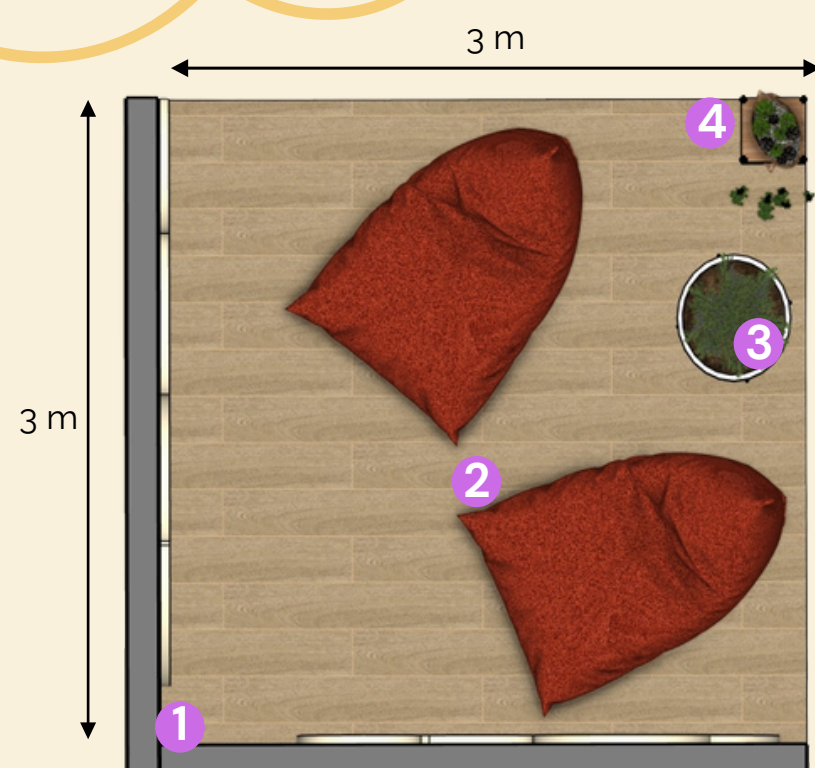

1. 1 PAREDE SENSORIAL:
   Com nuvens em relevo iluminadas
2. 2 PUFFS EM CROCHÊ:
   Artesanal
3. 3 VASO DE ALECRIM:
   Aromatico
4. 4 ESTANTE METALICA:
   Para plantas