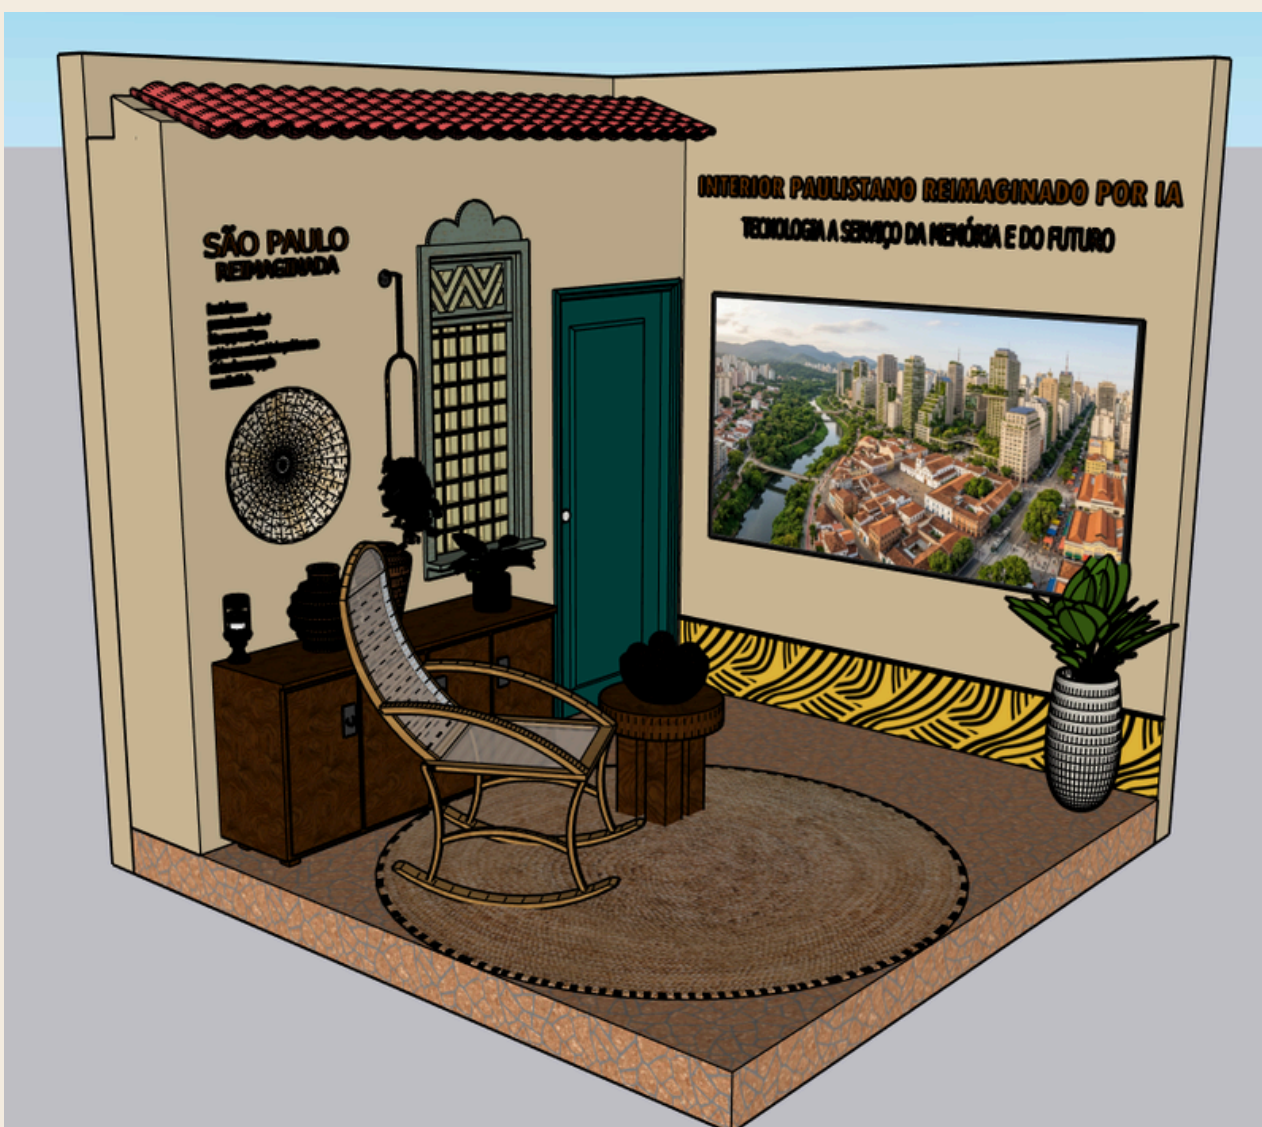

SÃO PAULO REIMAGINADA

Nosso processo criativo teve início a partir de uma indagação fundamental: ao invés de procurar soluções externas, por que não curar e metamorfosear o ambiente em que habitamos? Observamos São Paulo. Optamos por reviver a vibração de uma cidade que é dinâmica, cultural e fundamentalmente brasileira. Este projeto sugere uma interação entre diferentes épocas: uma confluência arquitetônica que evoca a lembrança daqueles que vivenciaram a antiga metrópole e que instiga novas emoções em aqueles que ainda não a conhecem.