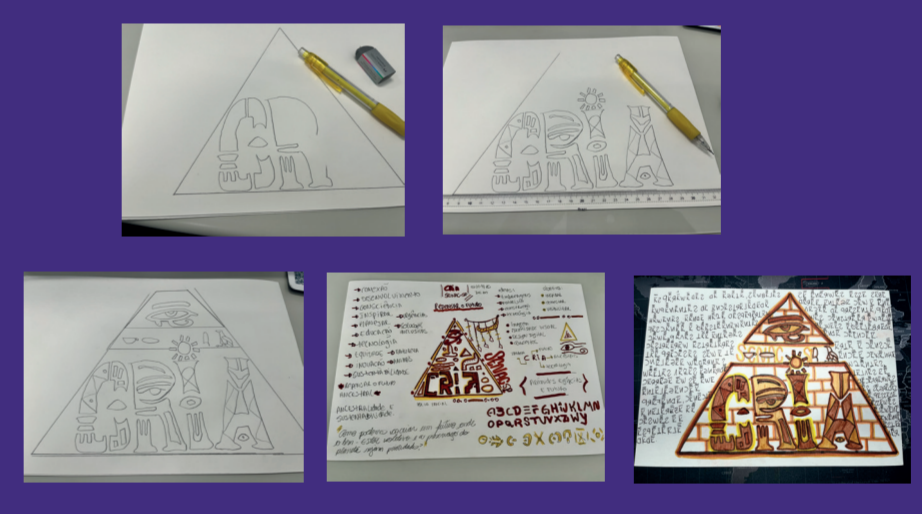

Vertical text in hieroglyphs on the left side of the top section.

VARIAÇÃO DE CORES

CONCEITO

Ao interpretar o tema "Repensar o futuro", fui guiado pela ideia de que o passado e o futuro estão mais conectados do que imaginamos. As pirâmides do Egito, com toda a sua grandiosidade e precisão arquitetônica, continuam envoltas em mistério até os dias de hoje. Essa aura enigmática, quase sobrenatural, serviu como ponto de partida para a criação do logotipo. Partindo da ideia: "E se as pirâmides não fossem apenas do passado, mas vestígios de um futuro avançado?", imaginei uma conexão simbólica entre sabedoria ancestral e tecnologias ainda inimagináveis. O logotipo traz formas esculpidas inspiradas nos Hieróglifos nas pirâmides, sólidas, atemporais e cheias de significado, combinadas com traços futuristas que remetem à evolução, inovação e mistério.

Mistério. Futuro. Ancestralidade. Geometria. Conexão. Sabedoria. Evolução. O objetivo é transmitir a ideia de que o futuro pode ser construído a partir de uma nova leitura do passado, com respeito, curiosidade e imaginação. Assim, o logotipo convida o espectador a repensar o tempo como uma linha contínua, onde o futuro transita no passado e vice-versa.

Vertical text in hieroglyphs on the left side of the middle section.

MOODBOARD

PROCESSO CRIATIVO

ROUGH: ESMOÇO NO PAPEL

TIPOGRAFIA

CASTELLAR:  
 ABCDEFGHIJKLMNOPQRSTUVWXYZ  
 GEOMETR415 BLK BT BLACK:  
 abcdefghijklmnopqrstuvwxyz