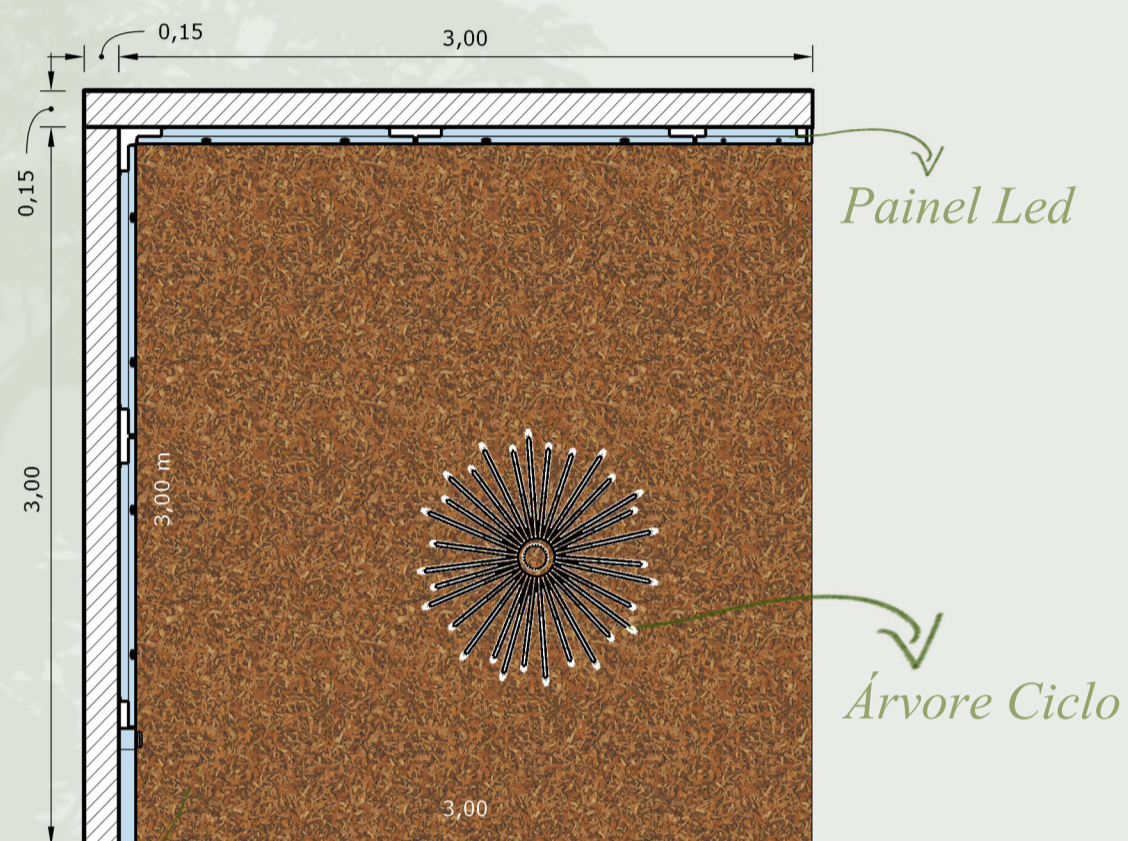

## Espaço ecumênico

Planta humanizada

### Conceito

Ciclo é uma Instalação efêmera imersiva, que nos faz repensar a existência e a criação com a simbologia da árvore. A experiência convida o usuário para retomar as suas raízes da ancestralidade, resgatando as emoções pessoais durante o percurso. A árvore é um grande símbolo para humanidade em diferentes culturas e religiões, pode ser vista como o desenvolvimento psicológico e do processo de individualização, desde a resiliência do crescimento até sua formação final. O processo de nascer e crescer nos remete a pensar o "vir-a-ser" de sua e de nossa existência.

A instalação efêmera faz o uso de materiais ecológicos que facilitam sua construção e remoção, o uso de formas e texturas intensifica a experiência imersiva, aliada com telões de Led transmitindo o conhecimento cultural deste tema, conta também com aromas frescos, limpos e que evocam sensações de bem-estar e conexão com o ambiente natural.