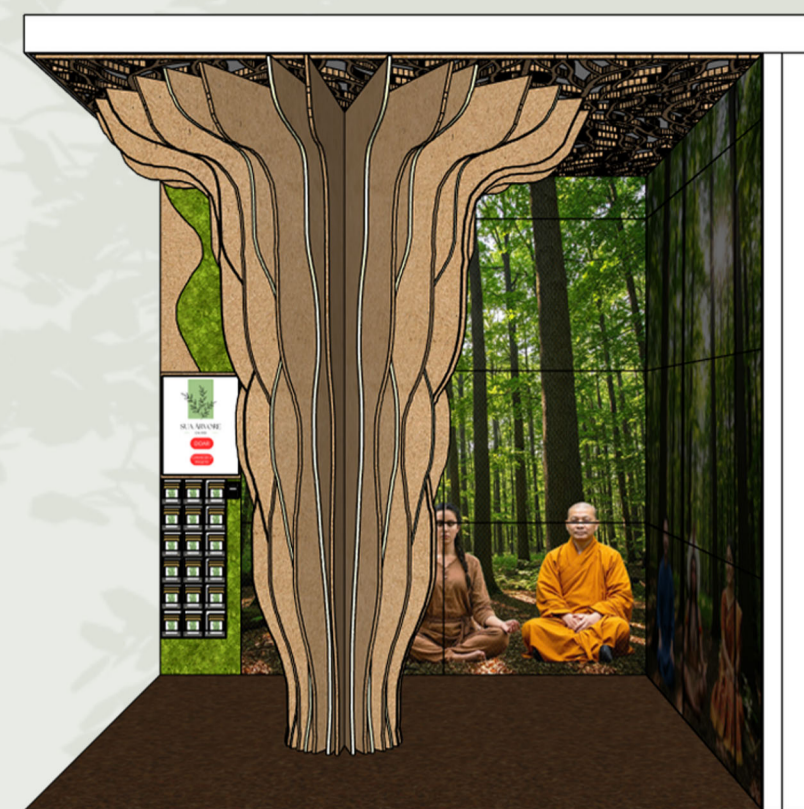

## Espaço ecumênico

Planta humanizada

### Conceito

Ciclo é uma Instalação efêmera imersiva, que nos faz repensar a existência e a criação com a simbologia da árvore. A experiência convida o usuário para retomar as suas raízes da ancestralidade, resgatando as emoções pessoais durante o percurso. A árvore é um grande símbolo para humanidade em diferentes culturas e religiões, pode ser vista como o desenvolvimento psicológico e do processo de individualização, desde a resiliência do crescimento até sua formação final. O processo de nascer e crescer nos remete a pensar o "vir-a-ser" de sua e de nossa existência.

A instalação efêmera faz o uso de materiais ecológicos que facilitam sua construção e remoção, o uso de formas e texturas intensifica a experiência imersiva, aliada com telões de Led transmitindo o conhecimento cultural deste tema, conta também com aromas frescos, limpos e que evocam sensações de bem-estar e conexão com o ambiente natural.

Neste espaço vamos conhecer de perto todas essas culturas e poder levar consigo sementes de árvores, concretizando a experiência sensorial. No totem localizado no canto a esquerda é possível revisar as informações transmitidas pelas imagens e sons, e ainda realizar doações para ongs que trabalham com projetos de reflorestamento. Ciclo é o novo olhar ao futuro, nos fazendo lembrar a importância dos ambientes naturais, e o quanto isso significa para diferentes povos e culturas.