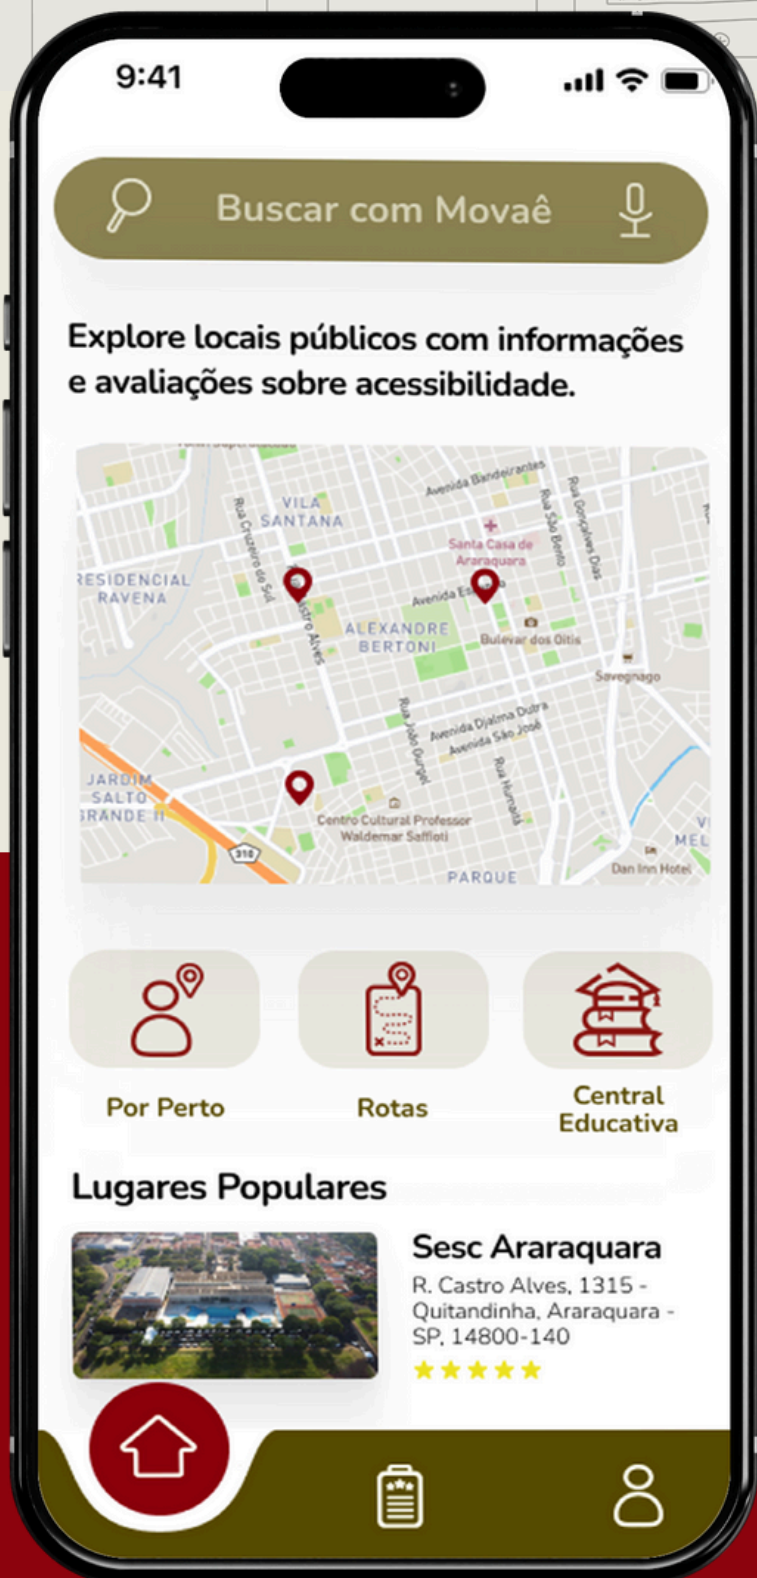

movadê

com liberdade, afeto e carinho

Movaê é um app que transforma trajetos urbanos em um mapa coletivo feito de memórias, percepções e experiências cotidianas. A proposta é dar visibilidade aos modos diversos de viver a cidade, promovendo escuta, troca e a construção de redes de cuidado. Ao reunir essas vivências, o app contribui para pensar um espaço urbano mais inclusivo e conectado com as realidades das pessoas, criando um mapa coletivo.

Wireframe de Média Fidelidade

O app destaca rotas que passam por bibliotecas, centros culturais, museus de bairro, grafites históricos e espaços de resistência, promovendo o acesso ao conhecimento e à arte.

Flat Icons

Barra de Navegação

Quer ver como a cidade pode ser mais acessível? Escaneie e navegue pelo protótipo do Movaê.