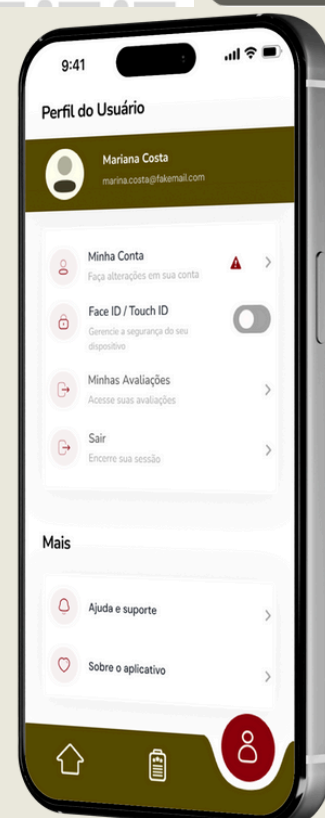

movadê

com liberdade, afeto e carinho

Movaê é um app que transforma trajetos urbanos em um mapa coletivo feito de memórias, percepções e experiências cotidianas. A proposta é dar visibilidade aos modos diversos de viver a cidade, promovendo escuta, troca e a construção de redes de cuidado. Ao reunir essas vivências, o app contribui para pensar um espaço urbano mais inclusivo e conectado com as realidades das pessoas, criando um mapa coletivo.

Wireframe de Média Fidelidade

O app destaca rotas que passam por bibliotecas, centros culturais, museus de bairro, grafites históricos e espaços de resistência, promovendo o acesso ao conhecimento e à arte.

Persona

- Jovem estudante;
- Curso técnico;
- Mulher preta;
- LGBTQIAP+;
- Anda de bicicleta;
- Engajada com a sua comunidade;
- Olhar crítico;
- Empatia com o próximo.

Paleta de Cores

Foi inspirada no urucum, representando **força, vitalidade e conexão** com a cultura brasileira.