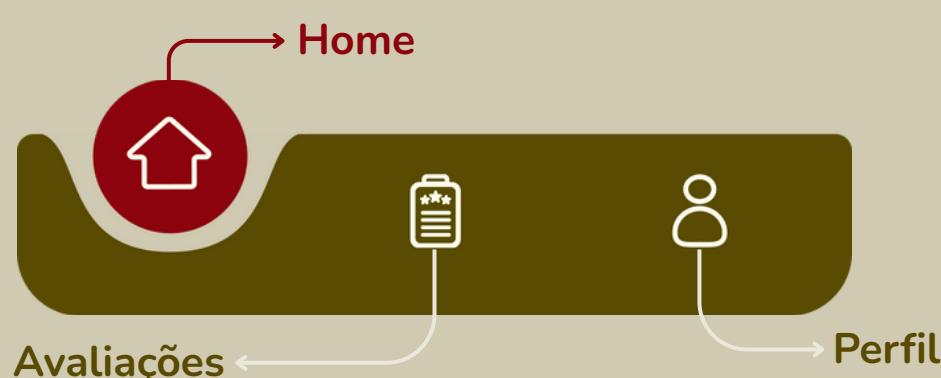

Persona

- Jovem estudante;
- Curso técnico;
- Mulher preta;
- LGBTQIAP+;
- Anda de bicicleta;
- Engajada com a sua comunidade;
- Olhar crítico;
- Empatia com o próximo.

Paleta de Cores

Foi inspirada no urucum, representando **força, vitalidade e conexão** com a cultura brasileira.

- #EAE8DC
- #8C030D
- #594A03

Tipografia

Nunito (SIL Open Font License)

- Título 01 - Bold 18
- Título 02 - Bold 16
- Subtítulo - Regular 18
- Corpo 01 - Regular 16
- Corpo 02 - Light 12
- Legenda - Italic 10
- Botão - Bold 16

Flat Icons

Barra de Navegação

Quer ver como a cidade pode ser mais acessível? Escaneie e navegue pelo protótipo do Movaê.