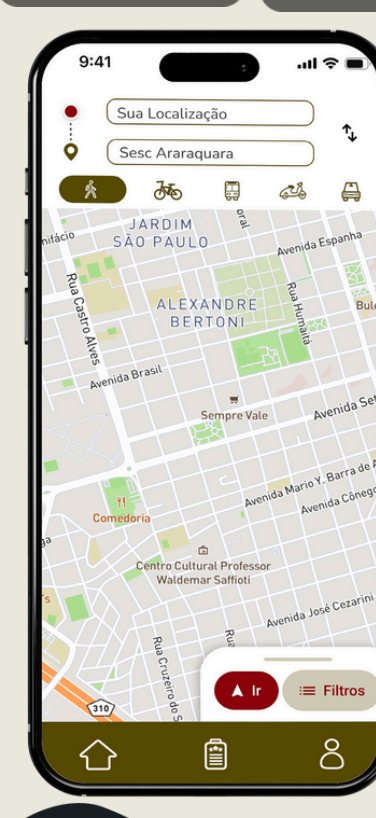

movadê

com liberdade, afeto e carinho

Movaê é um app que transforma trajetos urbanos em um mapa coletivo feito de memórias, percepções e experiências cotidianas. A proposta é dar visibilidade aos modos diversos de viver a cidade, promovendo escuta, troca e a construção de redes de cuidado. Ao reunir essas vivências, o app contribui para pensar um espaço urbano mais inclusivo e conectado com as realidades das pessoas, criando um mapa coletivo.

Wireframe de Média Fidelidade

O app destaca rotas que passam por bibliotecas, centros culturais, museus de bairro, grafites históricos e espaços de resistência, promovendo o acesso ao conhecimento e à arte.

Persona

- Jovem estudante;
- Curso técnico;
- Mulher preta;
- LGBTQIAP+;
- Anda de bicicleta;
- Engajada com a sua comunidade;
- Olhar crítico;
- Empatia com o próximo.

Paleta de Cores

Foi inspirada no urucum, representando **força, vitalidade e conexão** com a cultura brasileira.

Flat Icons

Barra de Navegação

Quer ver como a cidade pode ser mais acessível? Escaneie e navegue pelo protótipo do Movaê.