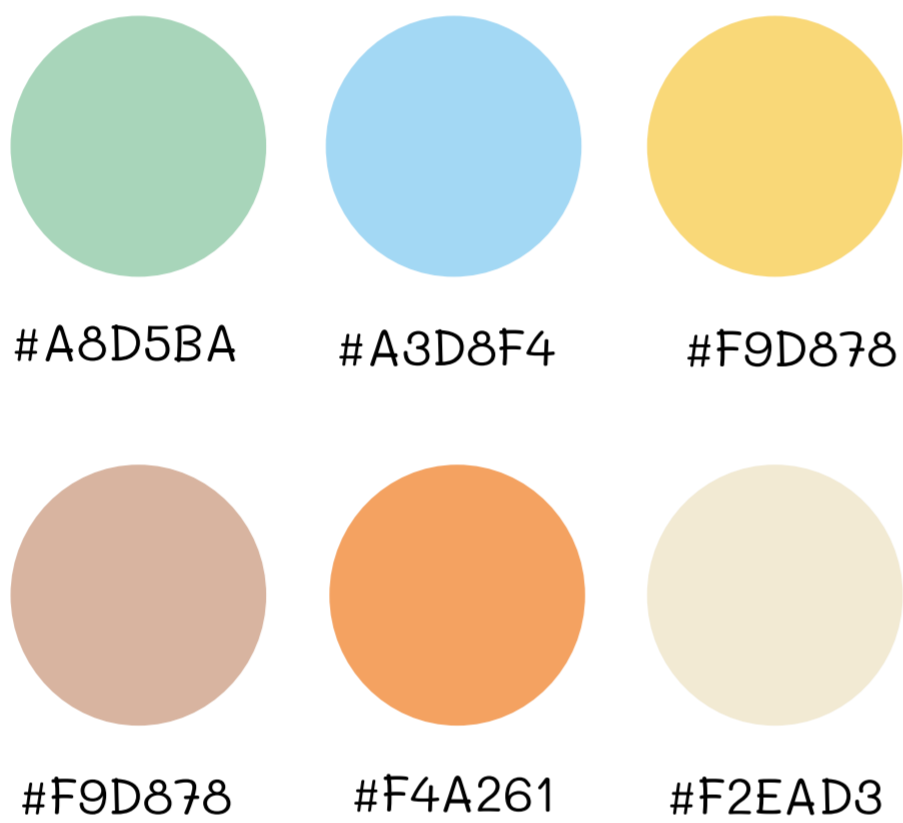

Paleta de Cores

Tipografias

H1 - Irish Grover
H2 - Madini One
H3 - Mali
Corpo - Mali/Arial Black

Mascote

QR code
Figma

Ícones

Botões

Arquitetura da informação e navegação

A interface foi planejada de uma forma simples e intuitiva, adequada ao público infantil.

Acessibilidade

A paleta de cores possui cores que combinadas apresentam contraste e as latas de lixo reciclável possuem uma faixa com padrões adaptados para pessoas com daltonismo, garantindo acessibilidade na identificação.

Telas