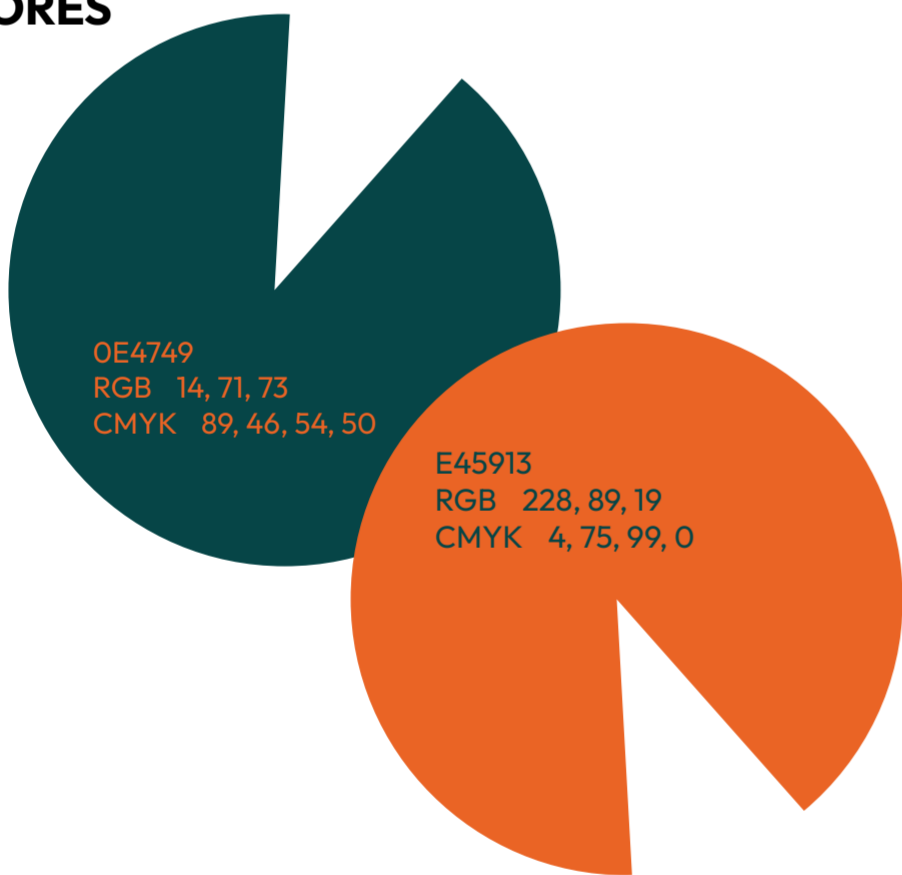

CRiA

SENAC SP

APRESENTAÇÃO DO PROJETO

O projeto foi pensado a partir de palavras presentes na pergunta norteadora referente ao tema, sendo elas: futuro, bem-estar coletivo e preservação do planeta. A logo conta uma história que percorre pelas palavras citadas. Em um mundo em constante mudança, surge a necessidade de diálogo com a preservação de raízes culturais e vegetais.

Representa a fauna. Idealizada a partir do bico de uma Arara-canindé. Uma espécie nativa do Brasil e que sofre consequências devido ao desmatamento e degradação de seu habitat, o que reflete a necessidade de atenção para preservação da fauna.

Representa a tecnologia, sendo a engrenagem, uma representação das mais diversas máquinas e dos mais diversos processos. Com avanços significativos em inovação, as mudanças podem ser facilmente percebidas. O hoje é o futuro no qual idealizamos ontem e o amanhã é o futuro no qual idealizamos hoje; ainda desconhecido, mas já em construção.

Representa a flora. Idealizada a partir da estrutura da Vitória-régia, planta nativa do Brasil. Os pedúnculos (representados pelo elemento em volta da letra), hastes que proporcionam sustentação para a planta (representada pelo ponto da letra) na superfície, podem ser comparados a história de um indivíduo, que apesar de estar no interior de cada um, possui papel importante na formação do ser. O Senac SP foi posicionado no que seria a raiz da vitória-régia, dando sustentação e estrutura para a formação dos indivíduos por meio da educação.

Representa o ser, através da silhueta. Individuais e coletivos, com vivências e experiências, moldados e também transformados. Para que o bem-estar coletivo seja contínuo, que no ontem, no hoje e no futuro, sejamos sempre promotores de inovações e preservações.

CORES