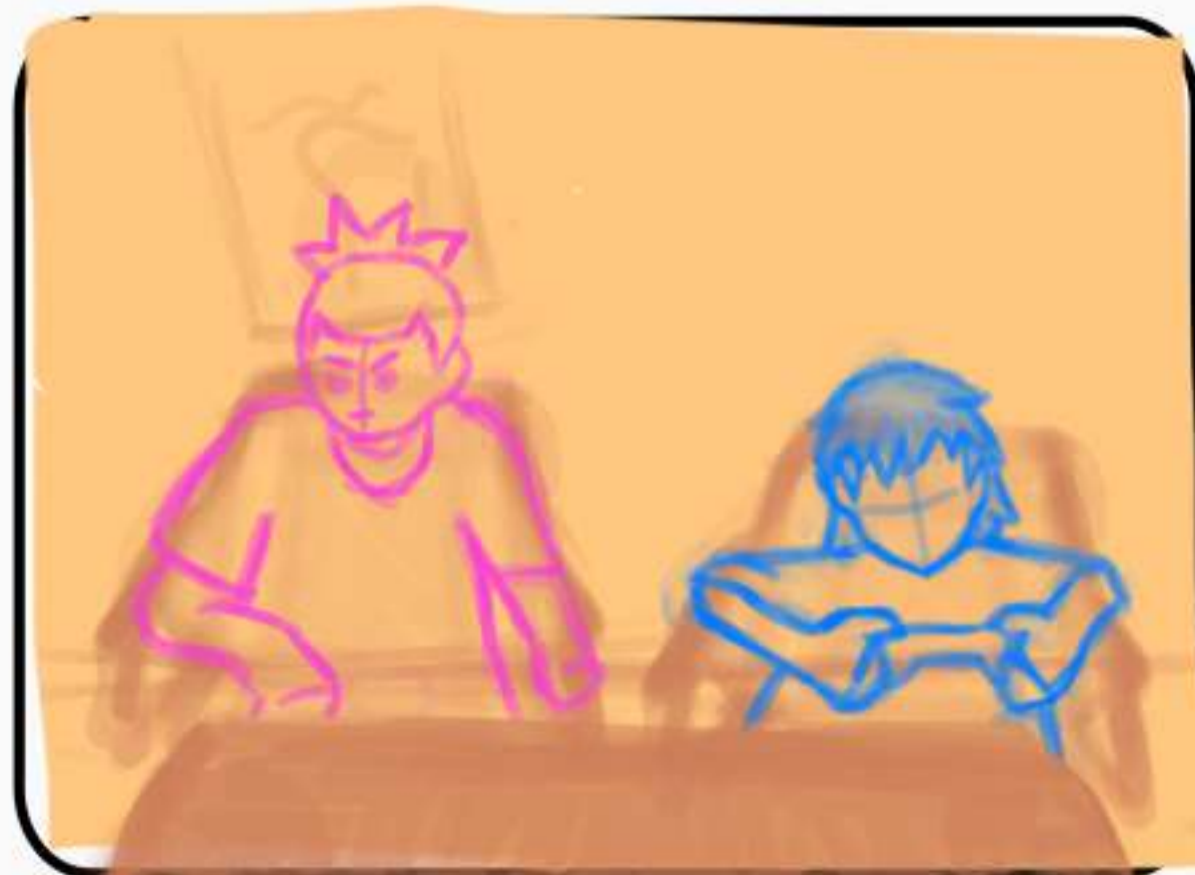

TÉCA E CACO

Ação

ANIMAÇÃO do Logotipo "Téca e CACO" sendo PIXADO sozinho (Inicialmente)

(Suavimento suave do muro e dos personagens) É revelado que Téca e CACO que estavam PIXANDO o logotipo no muro

Ação

(Ainda sem terminar o logo) Téca e CACO olham PARA NÓS

*Téca dá uma piscadinha
 *CACO solta uma risada

*PASSARINHO sai voando
 *Sol vê ele e solta um raio laser

(TRANSIÇÃO SUAVE → Téca e CACO somem junto com o muro)
 *Logotipo se completa sozinho (Ainda com efeito de SPRAY)

*CÂMERA descendo do céu em direção a cidade
 *LOCUTOR FALANDO

*PASSARINHO é queimado

*Logotipo desaparece depois de completo

*Som das FALAS do locutor estão vindo do APARTAMENTO

*PASSARINHO vira pó

TÉCA E CACO

"Isso é culpa desse calor"

*CACO MOSTRA O CONTROLE DERRETENDO EM SUAS MÃOS

*TECA DEMONSTRA ESTAR OUVINDO AS RECLAMAÇÕES E CAÇA O COMO RESPOSTA

*CACO VÊ O BALDE COM GELO COM A ÚLTIMA LATINHA DE BEBIDA

*CACO SE CURVA PARA ALCANÇAR A LATINHA (SEM TIRAR A BUNDA DA CADEIRA)