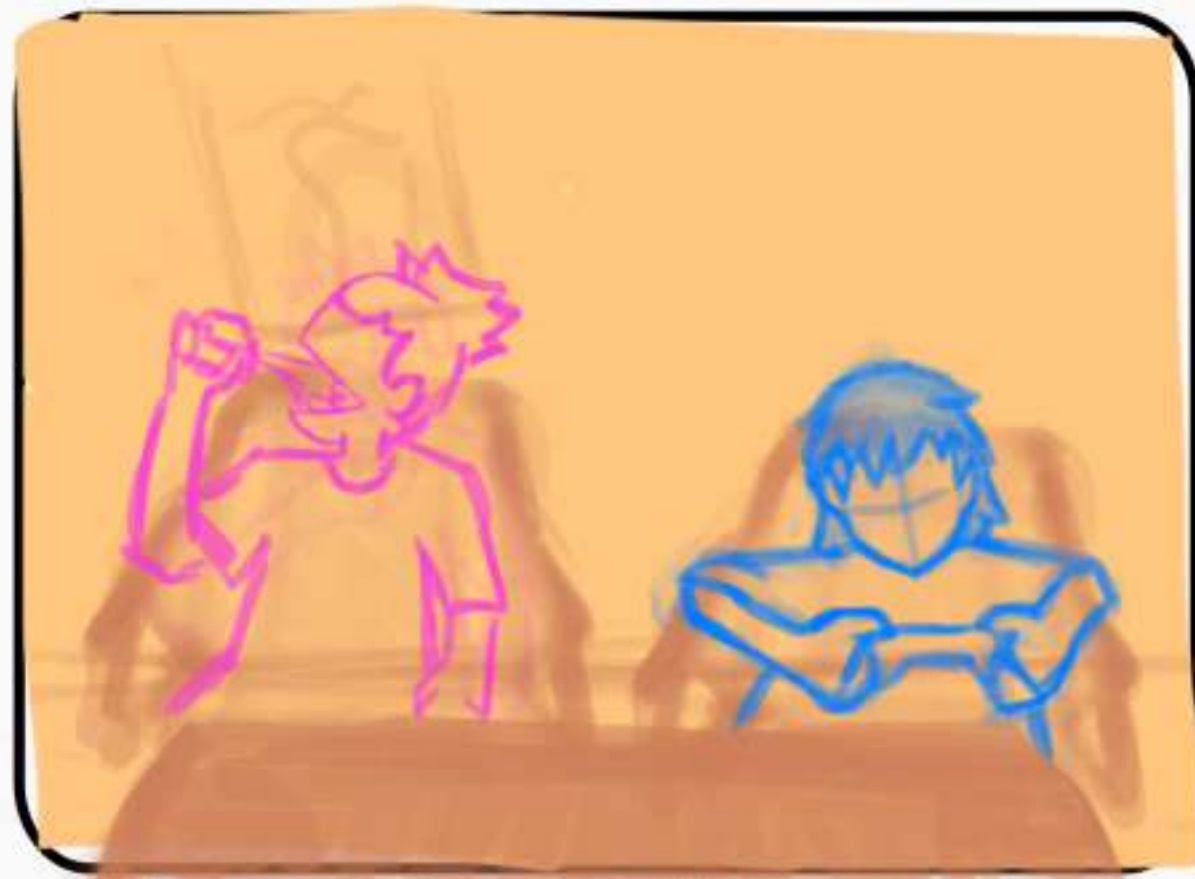

Ação

*CACO bebe A LATA