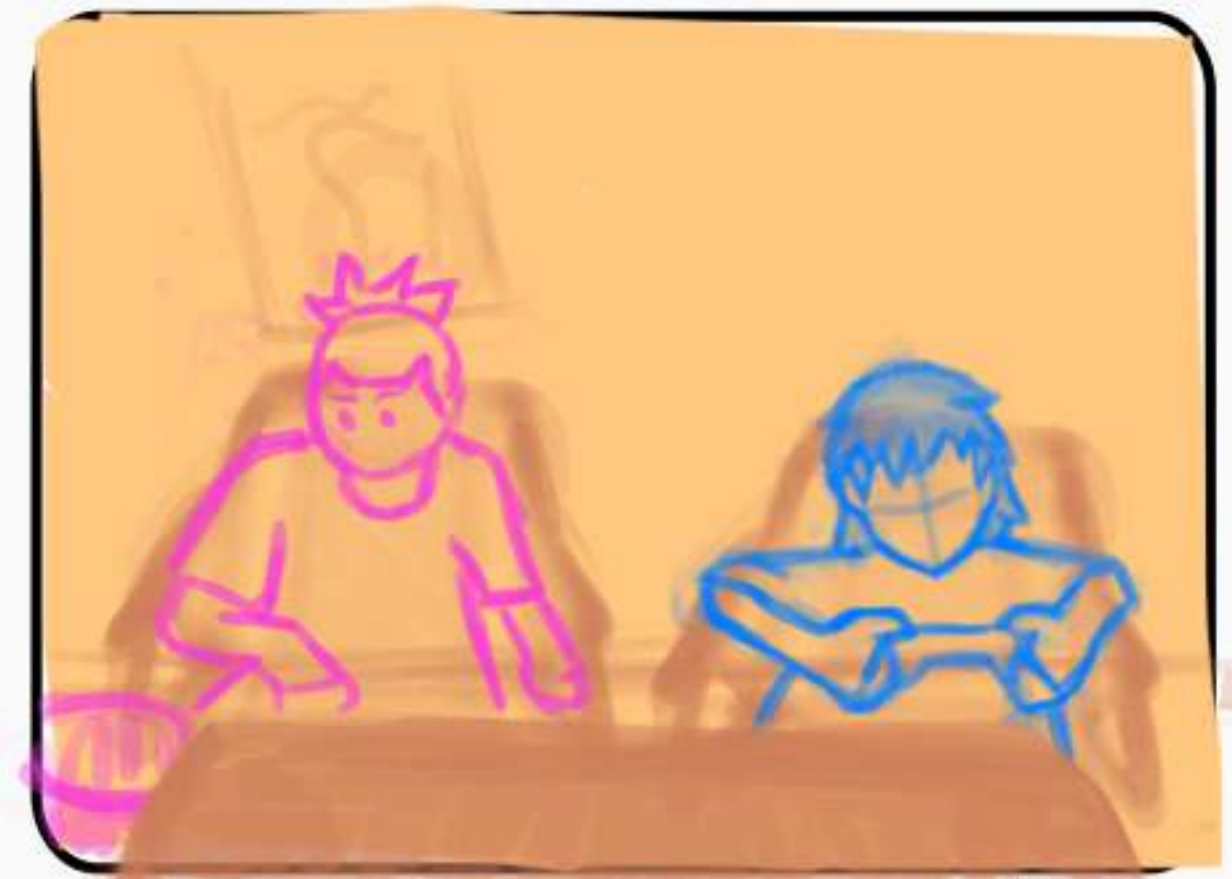

TÉCA E CACO

Ação

ANIMAÇÃO do Logotipo "Téca e CACO" sendo PIXADO sozinho (Inicialmente)

(Suavimento suave do muro e dos personagens) É revelado que Téca e CACO que estavam PIXANDO o logotipo no muro

Ação

(Ainda sem terminar o logo) Téca e CACO olham PARA NÓS

*CÂMERA descendo do céu em direção a cidade
 *LOCUTOR FALANDO

*PASSARINHO é queimado

*Logotipo desaparece depois de completo

*Som das FALAS do locutor estão vindo do APARTAMENTO

*PASSARINHO vira pó

TÉCA E CACO

"Isso é culpa desse calor"

*CACO MOSTRA O CONTROLE DERRETENDO EM SUAS MÃOS

*TECA DEMONSTRA ESTAR OUVINDO AS RECLAMAÇÕES E CAÇA O COMO RESPOSTA

*CACO VÊ O BALDE COM GELO COM A ÚLTIMA LATINHA DE BEBIDA

*CACO SE CURVA PARA ALCANÇAR A LATINHA (SEM TIRAR A BUNDA DA CADEIRA)

*TECA CONTINUA JOGANDO

*CACO ABRE A LATINHA COM OS DENTES

Ação

*CACO bebe A LATA

*Depois de beber CACO Toga A LATA

*CACO REPARA que ACABOU A bebida

*TECA FALA PRA ele olhar de novo

Ação