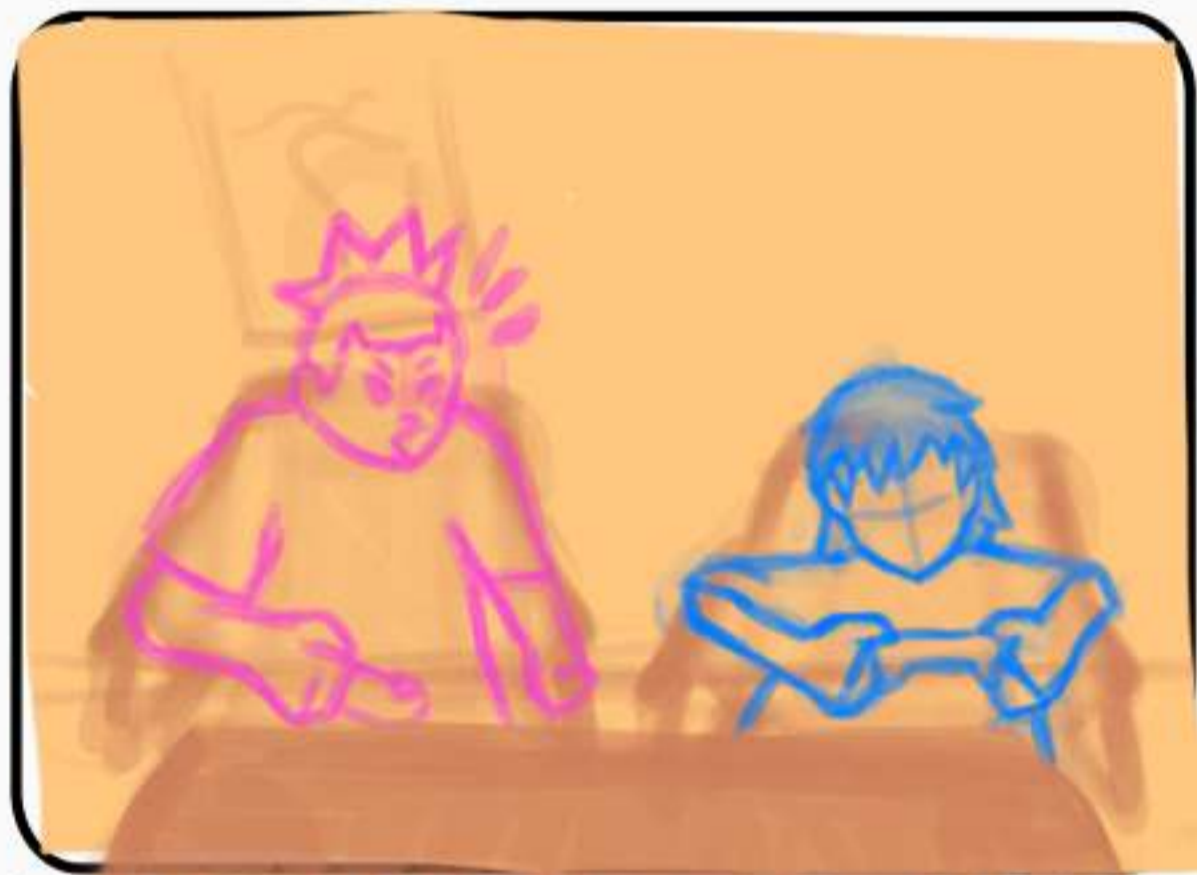

*CACO RECLAMA POR TER PERDIDO E CULPA O CALOR

"Isso é culpa desse calor"