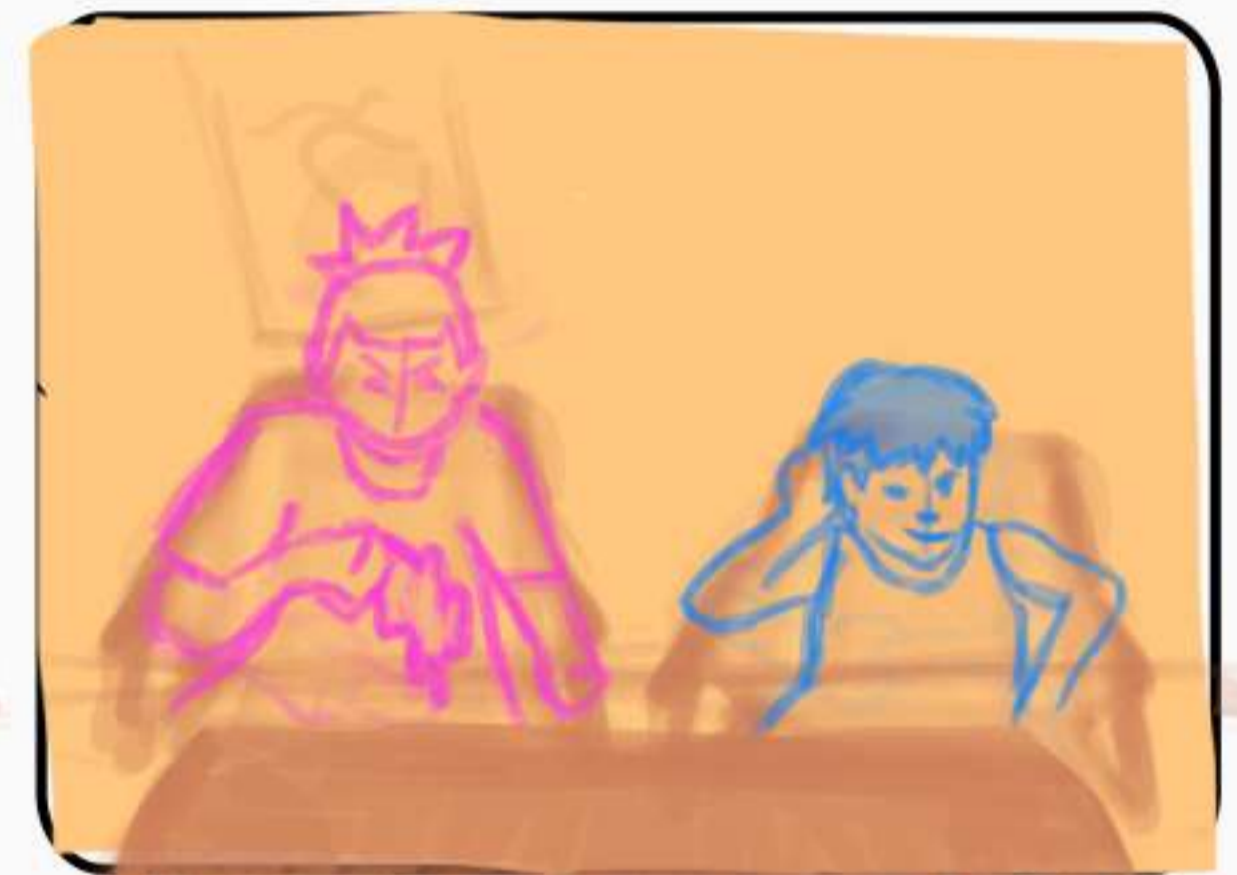

TÉCA E CACO

Ação

ANIMAÇÃO do Logotipo "Téca e CACO" sendo PIXADO sozinho (Inicialmente)

(Suavimento suave do muro e dos personagens) É revelado que Téca e CACO que estavam PIXANDO o logotipo no muro

Ação

(Ainda sem terminar o logo) Téca e CACO olham PARA NÓS

*Téca dá uma piscadinha
 *CACO solta uma risada

*PASSARINHO sai voando
 *Sol vê ele e solta um raio laser

(TRANSIÇÃO SUAVE → Téca e CACO somem junto com o muro)
 *Logotipo se completa sozinho (Ainda com efeito de SPRAY)

*CÂMERA descendo do céu em direção a cidade
 *LOCUTOR FALANDO

*PASSARINHO é queimado

*Logotipo desaparece depois de completo

*Som das FALAS do locutor estão vindo do APARTAMENTO

*PASSARINHO vira pó

TÉCA E CACO

"Isso é culpa desse calor"

*CACO MOSTRA O CONTROLE DERRETENDO EM SUAS MÃOS

*TECA DEMONSTRA ESTAR OUVINDO AS RECLAMAÇÕES E CAÇA O COMO RESPOSTA

*CACO VÊ O BALDE COM GELO COM A ÚLTIMA LATINHA DE BEBIDA

*CACO SE CURVA PARA ALCANÇAR A LATINHA (SEM TIRAR A BUNDA DA CADEIRA)