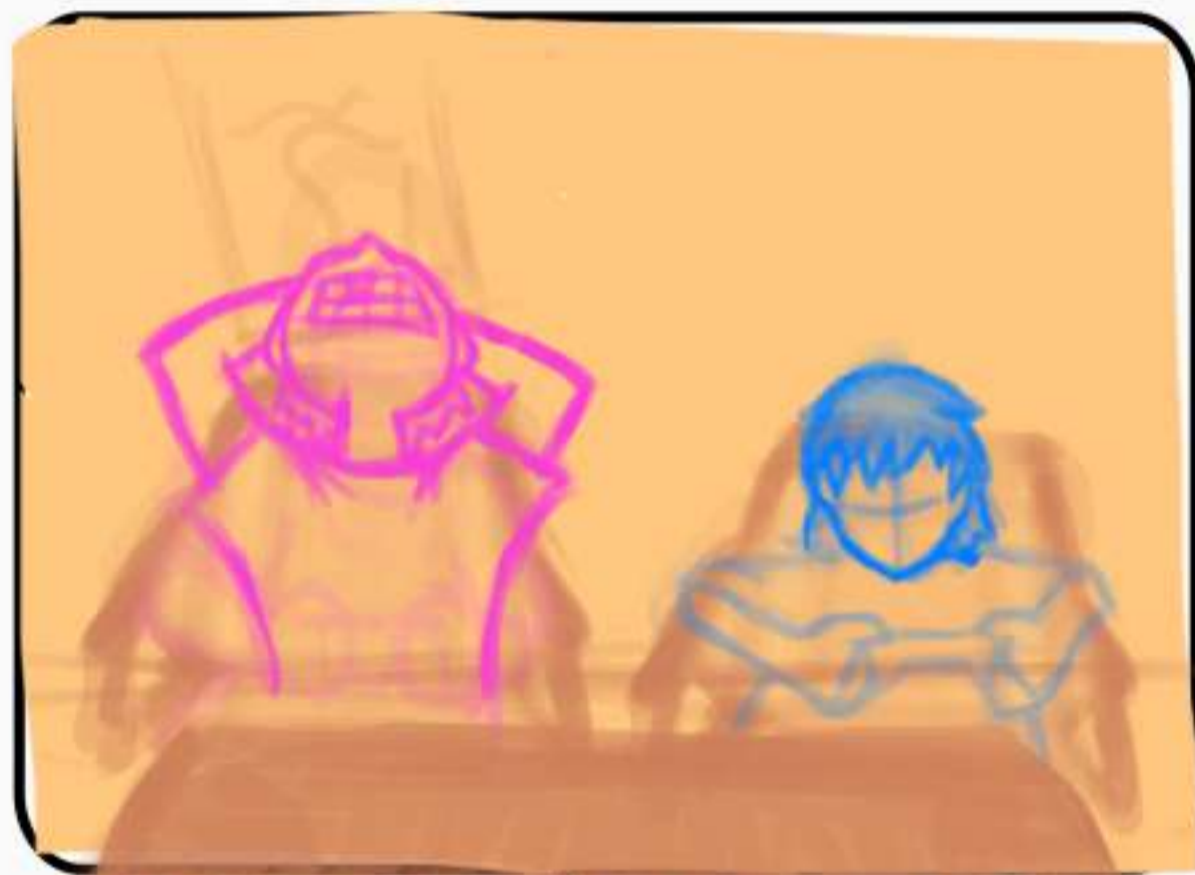

*CACO PERDE NO JOGO
*TÉCA SOLTA UM LEVE SORRISO