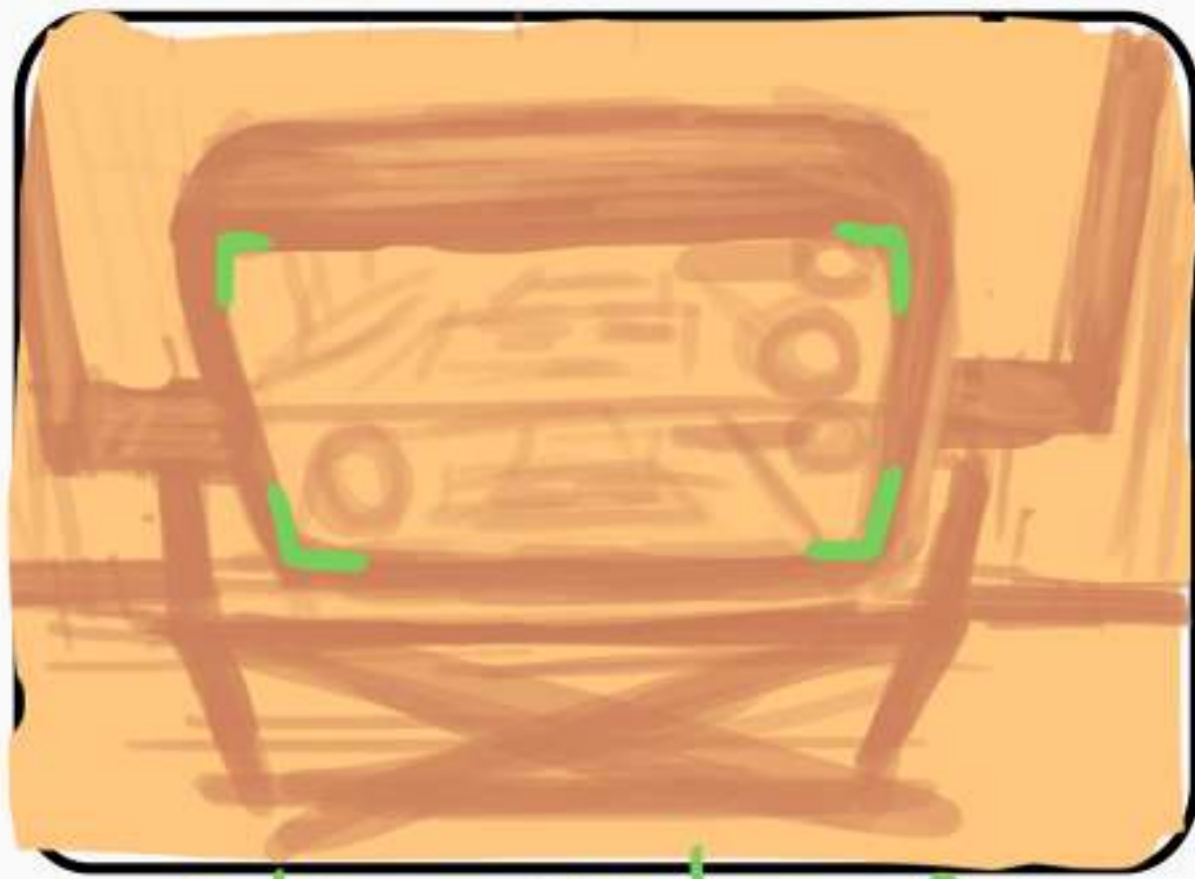

TÉCA E CACO

Ação

ANIMAÇÃO do Logotipo "Téca e CACO" sendo PIXADO sozinho (Inicialmente)

(Suavimento suave do muro e dos personagens) É revelado que Téca e CACO que estavam PIXANDO o logotipo no muro

Ação

(Ainda sem terminar o logo) Téca e CACO olham PARA NÓS

*Téca dá uma piscadinha
 *CACO solta uma risada

*PASSARINHO sai voando
 *Sol vê ele e solta um raio laser

(TRANSIÇÃO SUAVE → Téca e CACO somem junto com o muro)
 *Logotipo se completa sozinho (Ainda com efeito de SPRAY)

*CÂMERA descendo do céu em direção a cidade
 *LOCUTOR FALANDO

*PASSARINHO é queimado

*Logotipo desaparece depois de completo

*Som das FALAS do locutor estão vindo do APARTAMENTO

*PASSARINHO vira pó

TÉCA E CACO

"Isso é culpa desse calor"

*CACO MOSTRA O CONTROLE DERRETENDO EM SUAS MÃOS

*TECA DEMONSTRA ESTAR OUVINDO AS RECLAMAÇÕES E CAÇA O COMO RESPOSTA

*CACO VÊ O BALDE COM GELO COM A ÚLTIMA LATINHA DE BEBIDA

*CACO SE CURVA PARA ALCANÇAR A LATINHA (SEM TIRAR A BUNDA DA CADEIRA)