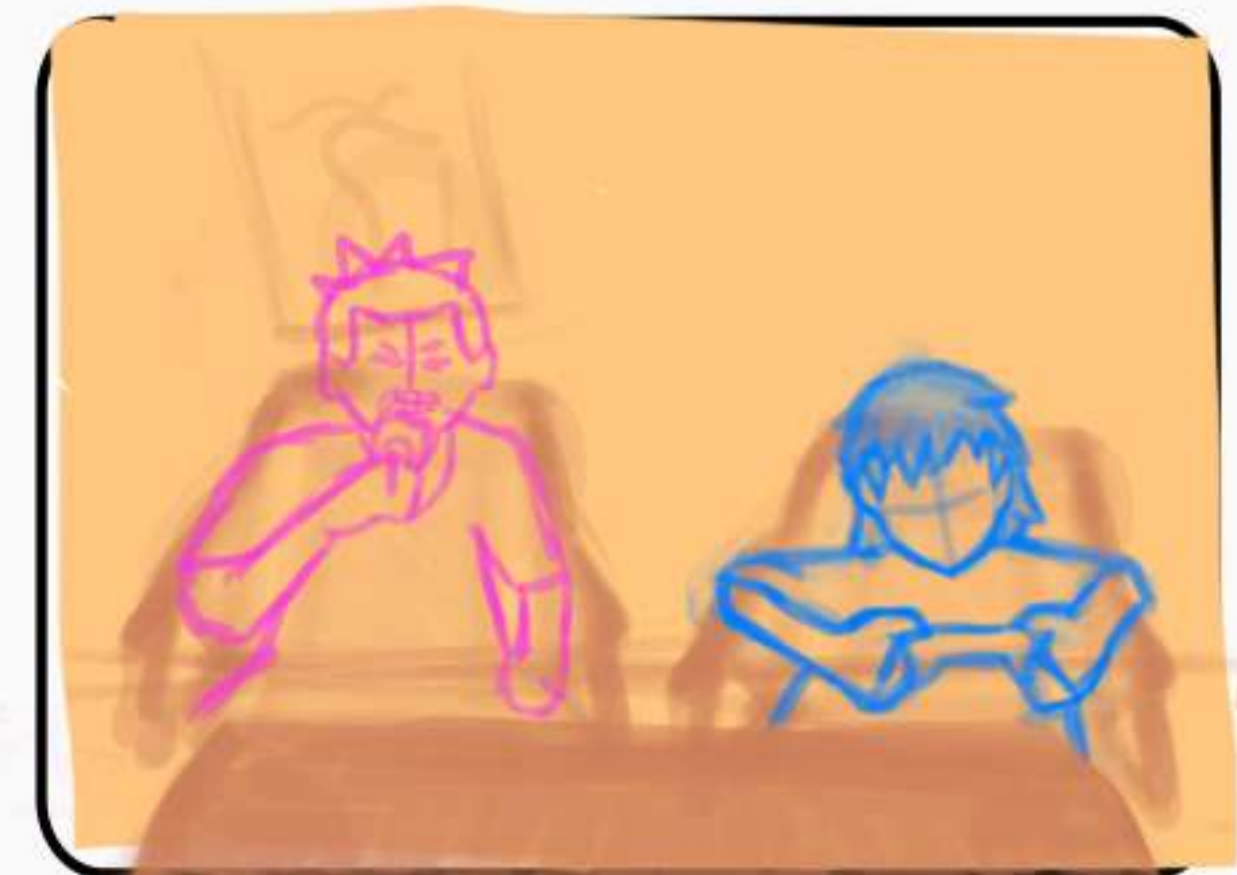

*CACO ABRE A LATINHA COM OS DENTES