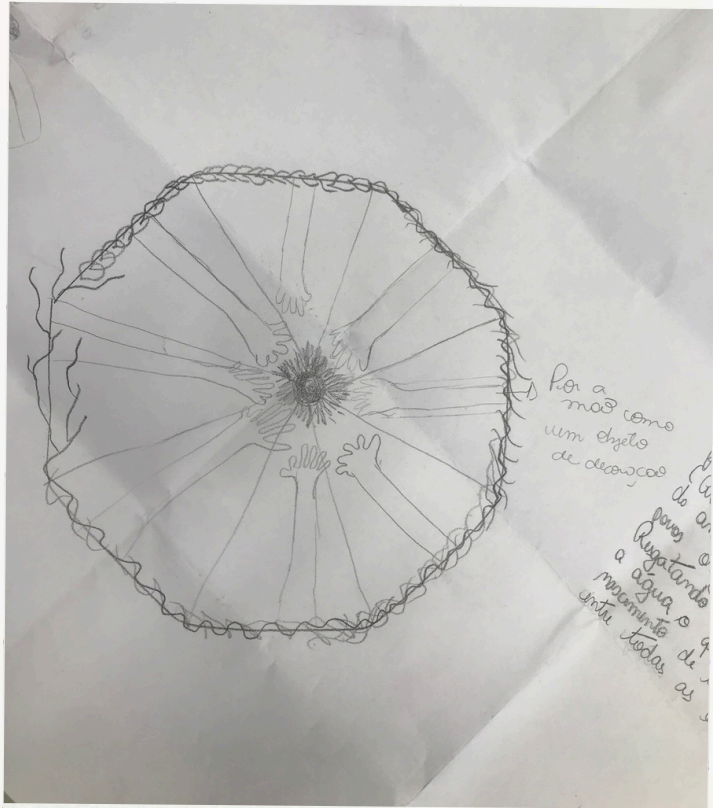

Fonte da VIDA

Criação da Idéia

Maquete da Fonte

Piso Drenante

Ferro Fundido

Pastilha Ecológica

Este espaço propõe uma reflexão sobre a união entre os povos e o reaproveitamento dos materiais, elementos essenciais para um futuro mais consciente.

A mesa central representa a diversidade cultural reunida em torno de um propósito comum: viver em equilíbrio. A água no centro simboliza a vida que todos desejamos preservar, fluindo como um elo entre as diferenças.

O piso drenante, utilizado como base, remete à sustentabilidade e ao cuidado com os recursos naturais. As paredes são revestidas com materiais reaproveitados, mostrando que não precisamos criar tudo do zero: é possível encontrar beleza na reciclagem e na história dos materiais.

Re-pensar o futuro é entender que a estabilidade e a harmonia podem nascer da união, do respeito e do reaproveitamento inteligente dos recursos que já existem.

FONTE DA VIDA