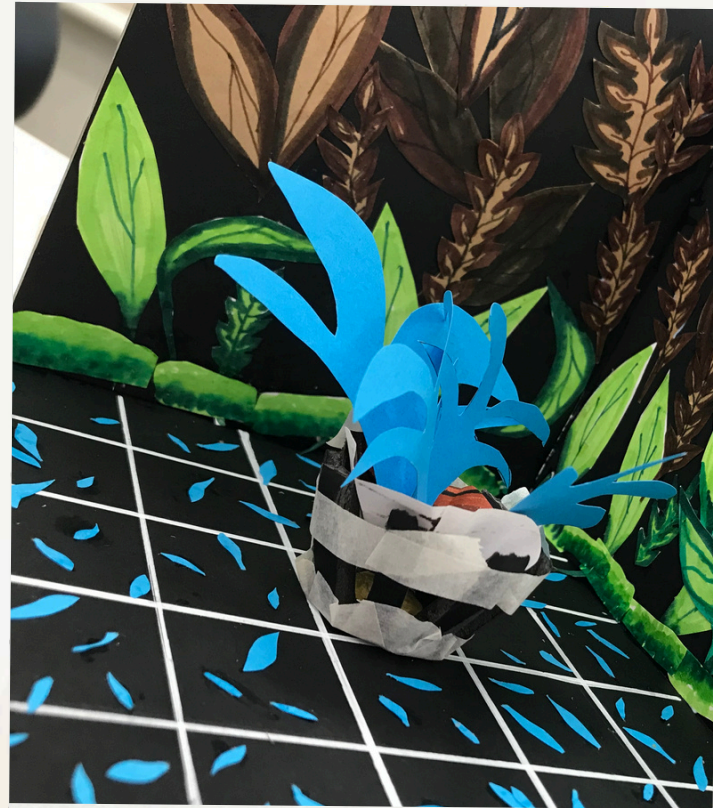

Fonte da VIDA

Criação da Idéia

Maquete da Fonte

Piso Drenante

Ferro Fundido

Pastilha Ecológica

Este espaço propõe uma reflexão sobre a união entre os povos e o reaproveitamento dos materiais, elementos essenciais para um futuro mais consciente.

A mesa central representa a diversidade cultural reunida em torno de um propósito comum: viver em equilíbrio. A água no centro simboliza a vida que todos desejamos preservar, fluindo como um elo entre as diferenças.

O piso drenante, utilizado como base, remete à sustentabilidade e ao cuidado com os recursos naturais. As paredes são revestidas com materiais reaproveitados, mostrando que não precisamos criar tudo do zero: é possível encontrar beleza na reciclagem e na história dos materiais.

Re-pensar o futuro é entender que a estabilidade e a harmonia podem nascer da união, do respeito e do reaproveitamento inteligente dos recursos que já existem.

FONTE DA VIDA