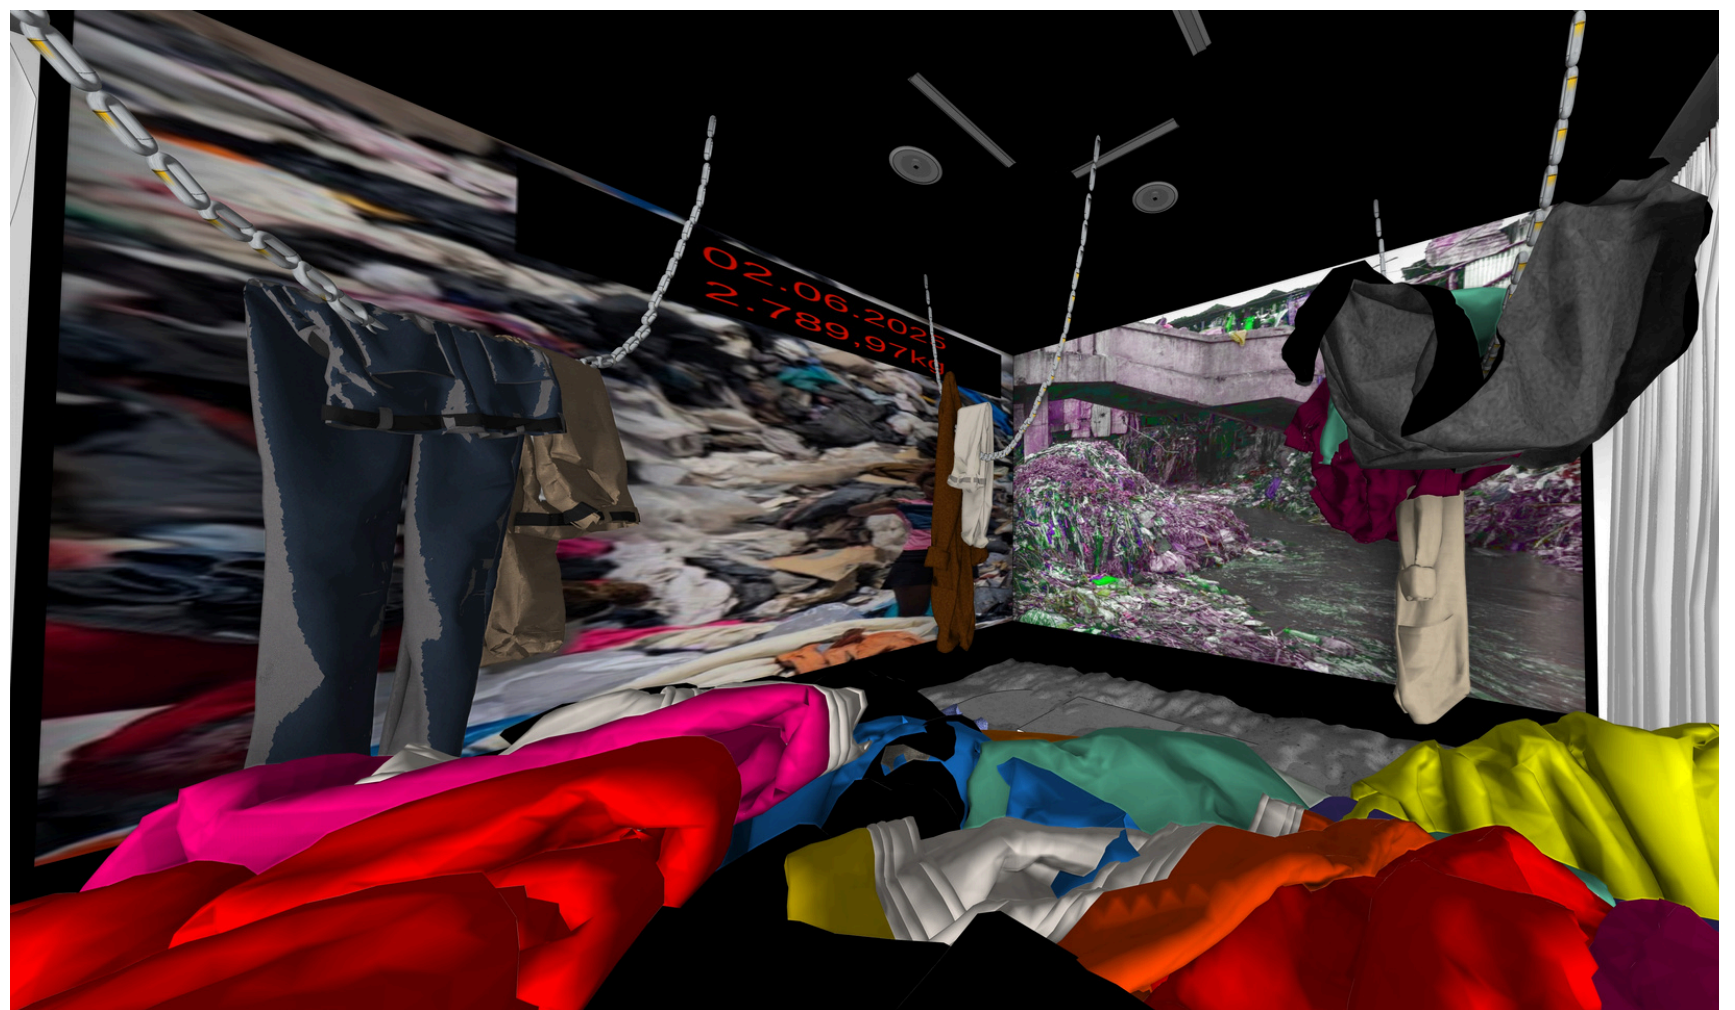

pra onde vai depois que acaba?

Para ver o projeto em 3D, aponte a câmera do seu celular para o QR Code:

ondas de som com frases repetidas e cores que remetem poluição

calor do ar condicionado

imagens reais nos projetores

Moodboard

chão de areia, cinza

cores misturadas com o ambiente inóspito, poluído e pouco convidativo

pilhas de roupas usadas, amontoadas e cheias de areia

Toda roupa recebida será doada e revertida em nova matéria-prima.