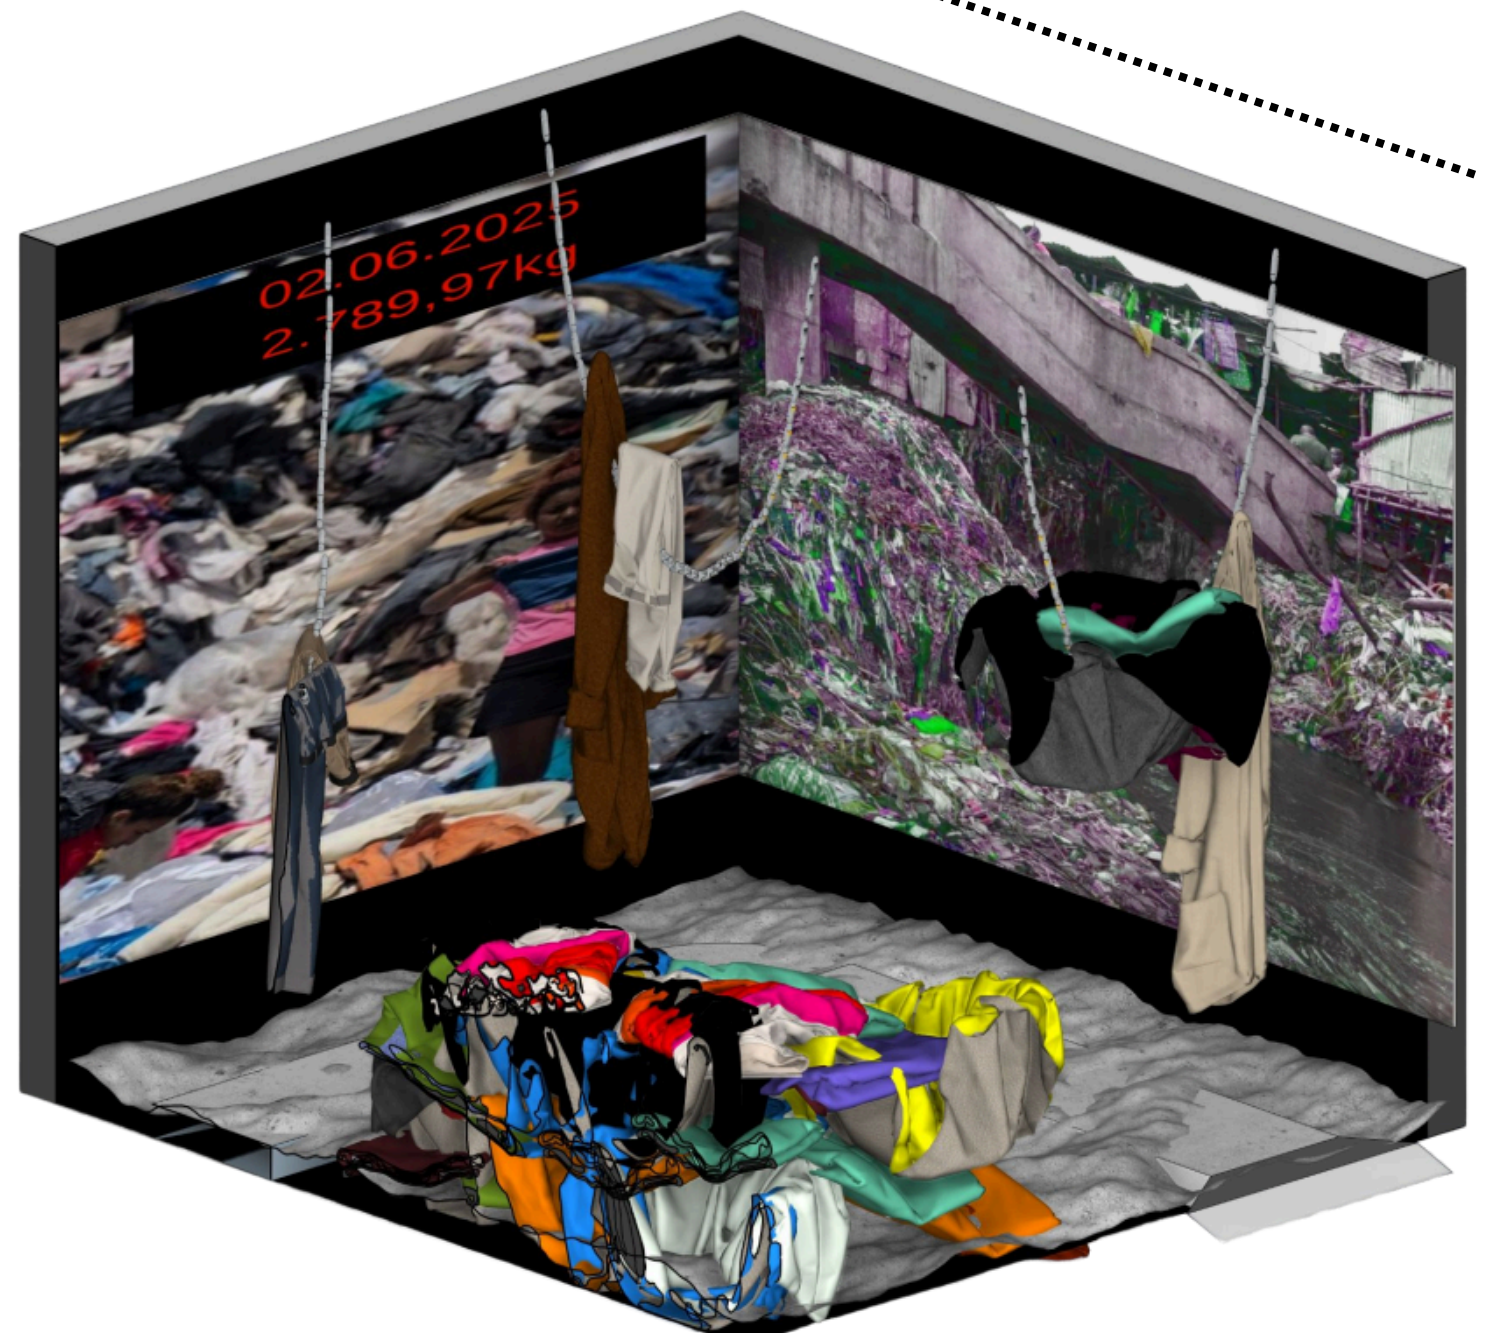

pra onde vai depois que acaba?

Para ver o projeto em 3D, aponte a câmera do seu celular para o QR Code:

ondas de som com frases repetidas e cores que remetem poluição

calor do ar condicionado

imagens reais nos projetores

Moodboard

chão de areia, cinza

cores misturadas com o ambiente inóspito, poluído e pouco convidativo

pilhas de roupas usadas, amontoadas e cheias de areia

Toda roupa recebida será doada e revertida em nova matéria-prima.