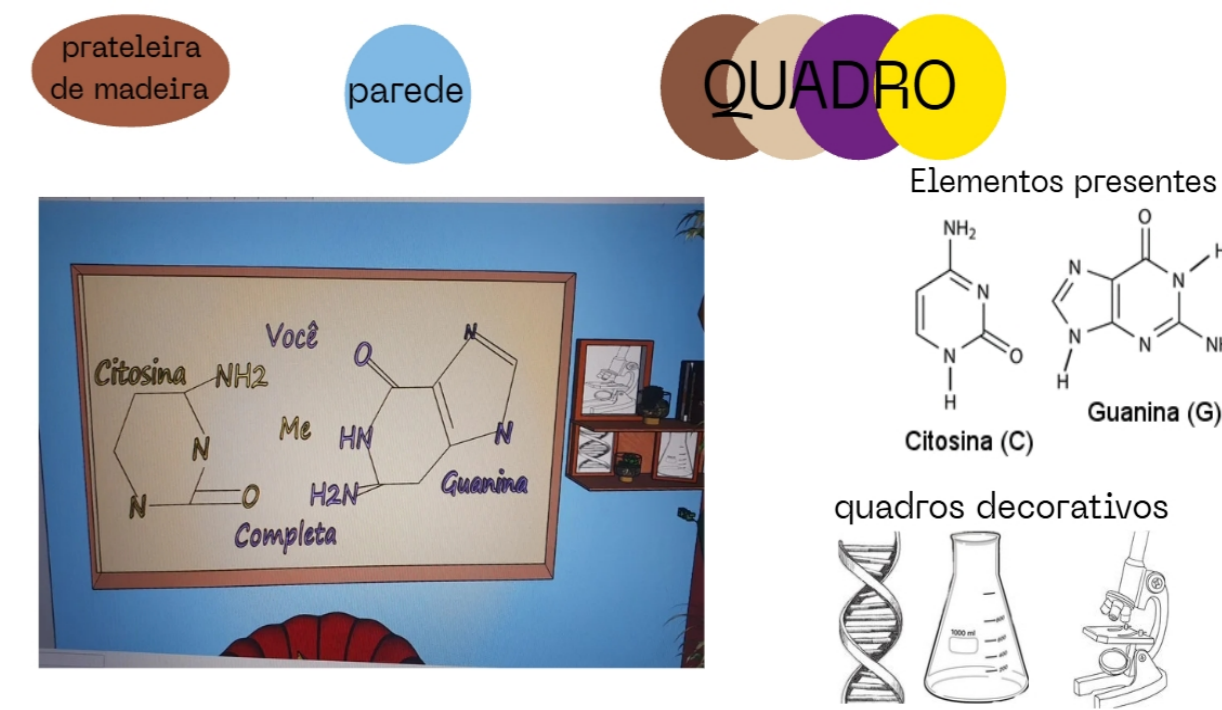

Composição do ambiente:

Poltrona Péta - nas cores azul e vermelha: Ela é a representação das “paredes” do DNA.

Quatro Almofadas – nas cores amarela, roxa, verde e laranja: Representa as bases nitrogenadas do DNA (Citosina – Amarela; Guanina – Roxa; Timina - Verde; Adenina – Laranja). Vasos com flores: representam as moléculas da Timina (verde) e Adenina (laranja).

O relógio representa a uracila (cinza) e nos lembra que o tempo é precioso, pois todos temos um período limitado para viver.

O quadro decorativo tem a frase “Você me completa” pois representa as moléculas complementares Citosina e Guanina, cujo sempre estão se complementando, e nas cores roxa e amarela, que são complementares no círculo cromático. As moléculas Adenina e Timina se complementam, mas pode ocorrer de uma delas ser substituída pela Timina.

Temos uma mesa de centro oval, de madeira.

O piso é de estampa amadeirada.

Há uma prateleira de madeira, que contém quadros decorativos com materiais de laboratório (Erlenmeyer, microscópio e DNA) e livros.

Temos uma Estante sem fundo, em formato de DNA, de madeira na cor marrom escuro.

O teto é a representação do DNA.

MoodBoard: Parede com quadro

MoodBoard: Parede com relógio e vasos com flores

MoodBoard: teto