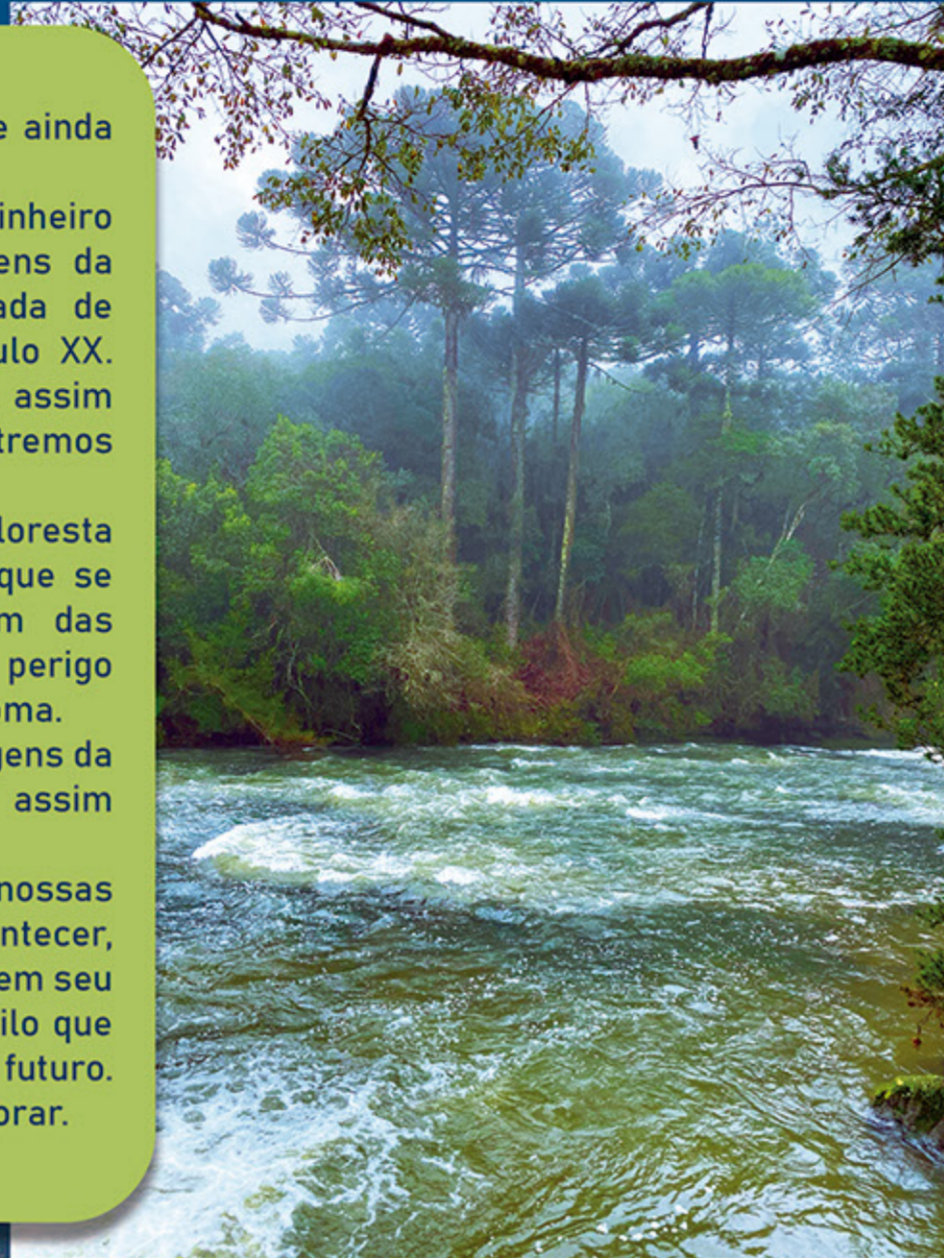

FUTURO: Um lugar pra viver sem chorar

Este projeto tem como objetivo um futuro onde ainda existam araucárias.

A araucária, também conhecida como pinheiro brasileiro, é uma árvore presente nas paisagens da região sul do país. Infelizmente está ameaçada de extinção devido à sua ampla extração no século XX. Atualmente ela é protegida por lei, mas ainda assim sofre com o desmatamento ilegal e eventos extremos causados pelas mudanças climáticas.

O bioma onde a araucária está inserida é o da Floresta Ombrófila Mista, onde existem vários animais que se alimentam da sua semente, o pinhão. O fim das araucárias, além de ser algo triste, representa perigo para outras espécies e todo o ecossistema do bioma.

O projeto visa chamar a atenção com belas imagens da araucária e de elementos do seu bioma. E assim convidar o público a refletir.

É preciso RE-PENSAR não só o futuro, mas nossas atitudes desde já. O desenvolvimento deve acontecer, mas não como um trator que sai arrastando tudo em seu caminho. Mas de maneira gentil, que proteja aquilo que já existe para que TODOS possam fazer parte do futuro. E que este futuro seja um lugar pra viver sem chorar.

Logotipo:

O logotipo é inspirado na araucária, o ponto de partida deste projeto, que é RE-PENSADA de modo moderno e criativo. De maneira a se adequar ao perfil do CRIA.