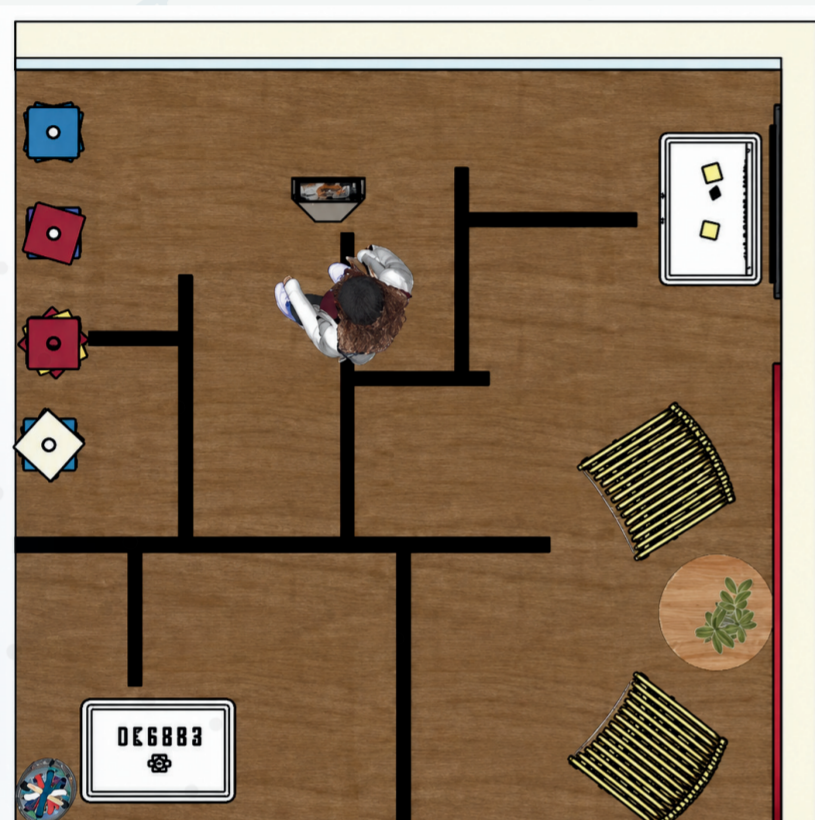

CÓDIGO HUMANO

O projeto Código Humano demonstra a relação do dinamismo do DNA com a personalidade humana e como essa singularidade difere cada um e influencia as interações e conexões entre os indivíduos.

O espaço efêmero foi idealizado para gerar interação e desenvolvimento tecnológico coletivo. Além disso, ressaltar a importância da integração das pessoas com tecnologias seguras nos espaços, sem ocorrer o apagamento da identidade e individualidade dos usuários.